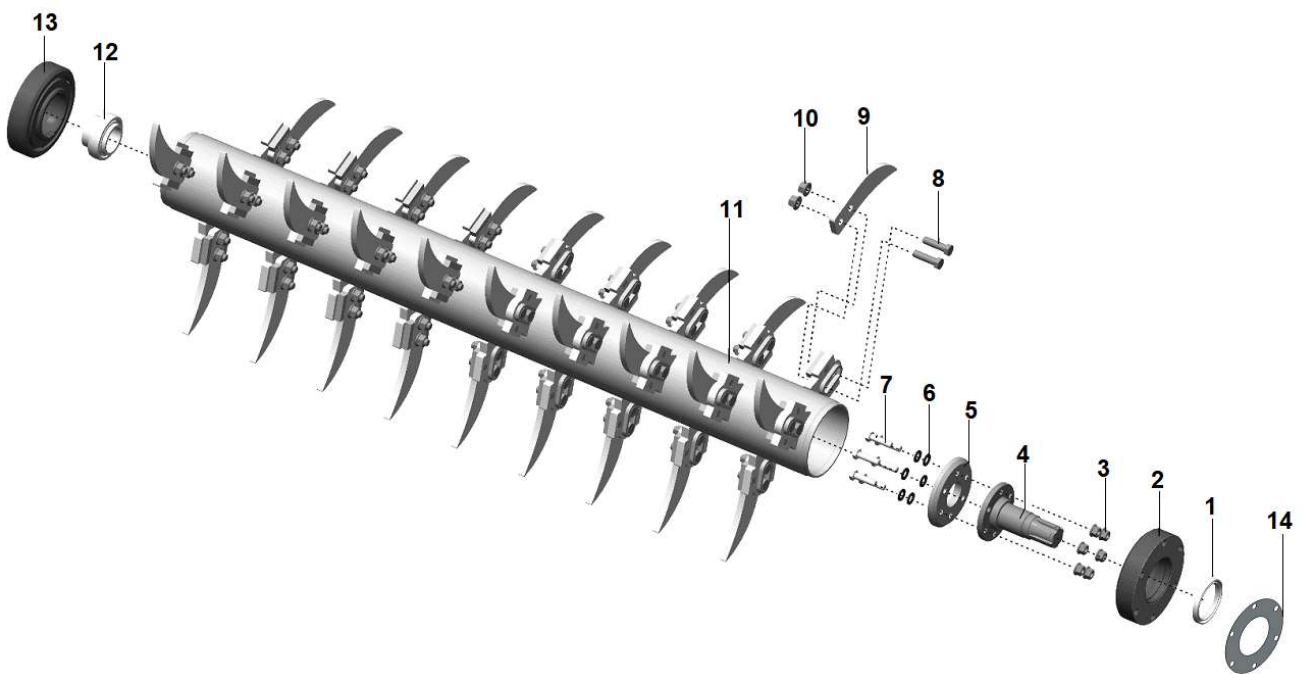

ITEM	CÓDIGO Nº DE PIEZA PART NUMBER	DENOMINAÇÃO / DESCRIPCIÓN / DESCRIPTION			QNT / CT / QTY
					TAS - 150
1	0221.0305.00.9	Retentor	Retén	Seal	1
2	8970.1034.00.0	Mancal	Cojinete	Bearing	1
3	0202.0266.00.2	Porca Sextavada	Tuerca Hexagonal	Nut Hexagonal	6
4	8970.1017.00.9	Eixo	Eje	Shaft	1
5	8970.1012.00.7	Flange	Brida	Flange	1
6	0201.0074.00.3	Arruela Lisa A12	Arandela Lisa A12	Washer A12 Plate	6
7	0215.1346.00.0	Parafuso Sextavado MA 12X45	Tornillo Hexagonal 12X45	Screw Hexagonal 12X45	6
8	0215.1428.00.6	Parafuso Sextavado	Tornillo Hexagonal	Screw Hexagonal	56
9	8970.1056.00.4	Faca	Cuchillo	Knife	28
10	0202.0268.00.5	Porca Sextavada M14X2	Tuerca Hexagonal M14X2	Nut M14X2 Hexagonal	56
11	8970.0120.00.0	Rotor	Rotor	Rotor	1
12	0217.0158.00.6	Rolamento	Rodamiento	Bearing	1
13	8970.1034.00.0	Mancal	Cojinete	Bearing	1
14	8970.1043.00.0	Junta Mancal	Junta Mancal	Junta Conjinete	1
	8970.0011.00.7	Rotor	Rotor	Rotor