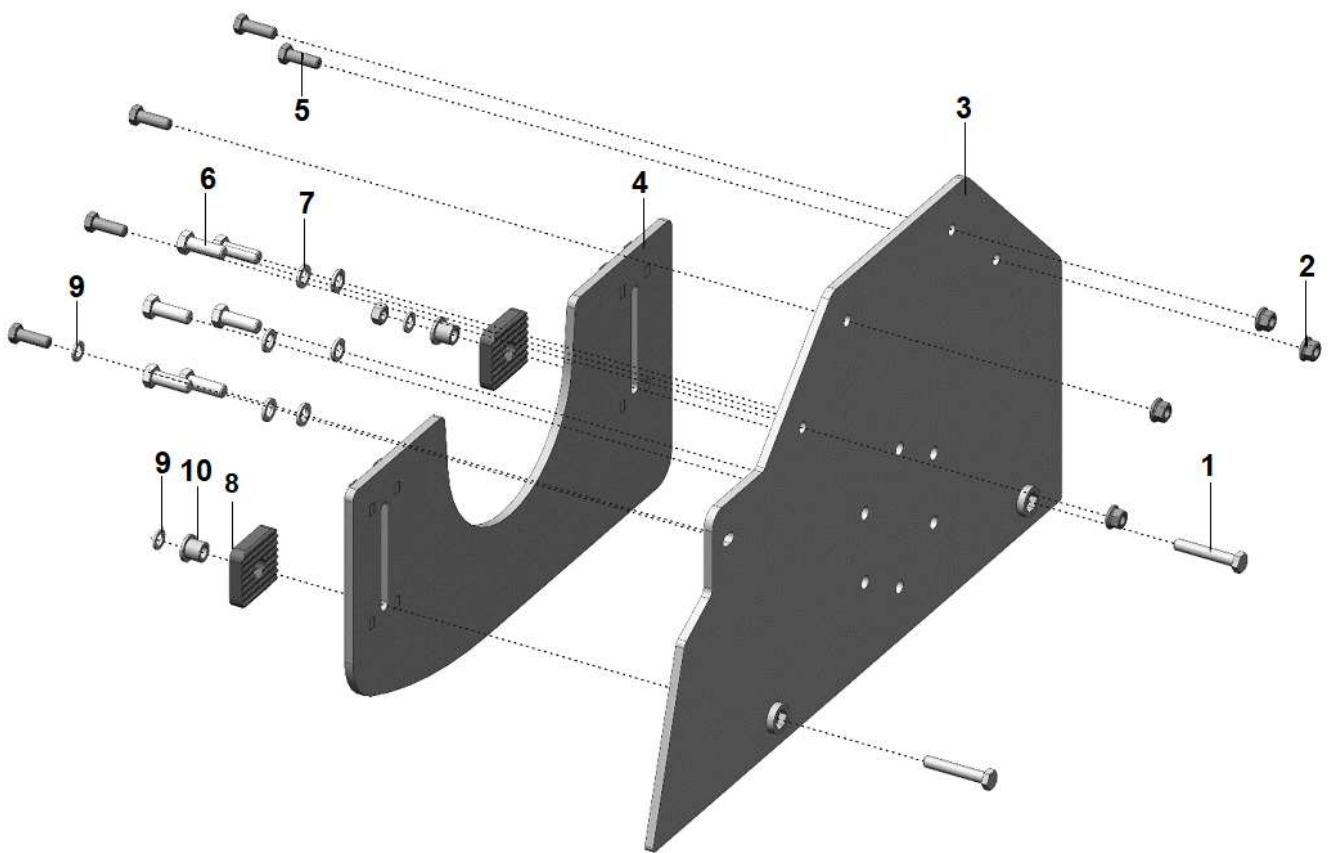

ITEM	CÓDIGO Nº DE PIEZA PART NUMBER	DENOMINAÇÃO / DESCRIPCIÓN / DESCRIPTION			QNT / CT / QTY
					TAS - 150
1	0215.1355.05.0	Parafuso Sextavado MA 12X55	Tornillo Hexagonal 12X55	Screw Hexagonal 12X55	2
2	0202.0266.00.2	Porca Sextavada	Tuerca Hexagonal	Nut Hexagonal	4
3	8970.0113.00.4	Lateral Direita	Lateral Derecha	Side Right	1
4	8970.0110.00.5	Deslizador Direito	Deslizador Derecho	Slider Right	1
5	0215.1337.05.1	Parafuso Sextavado MA 12X35	Tornillo Hexagonal 12X35	Screw Hexagonal 12X35	5
6	0215.1420.05.6	Parafuso Sextavado MA 14X40	Tornillo Hexagonal 14X40	Screw Hexagonal 14X40	6
7	0201.0132.05.4	Arruela Pressão	Arandela Presión	Washer Spring	6
8	8970.1060.00.1	Castanha	Castaña	Nut Lathe	2
9	0201.0131.05.8	Arruela Pressão	Arandela Presión	Washer Spring	3
10	8970.1041.00.7	Bucha	Buje	Bushing	2