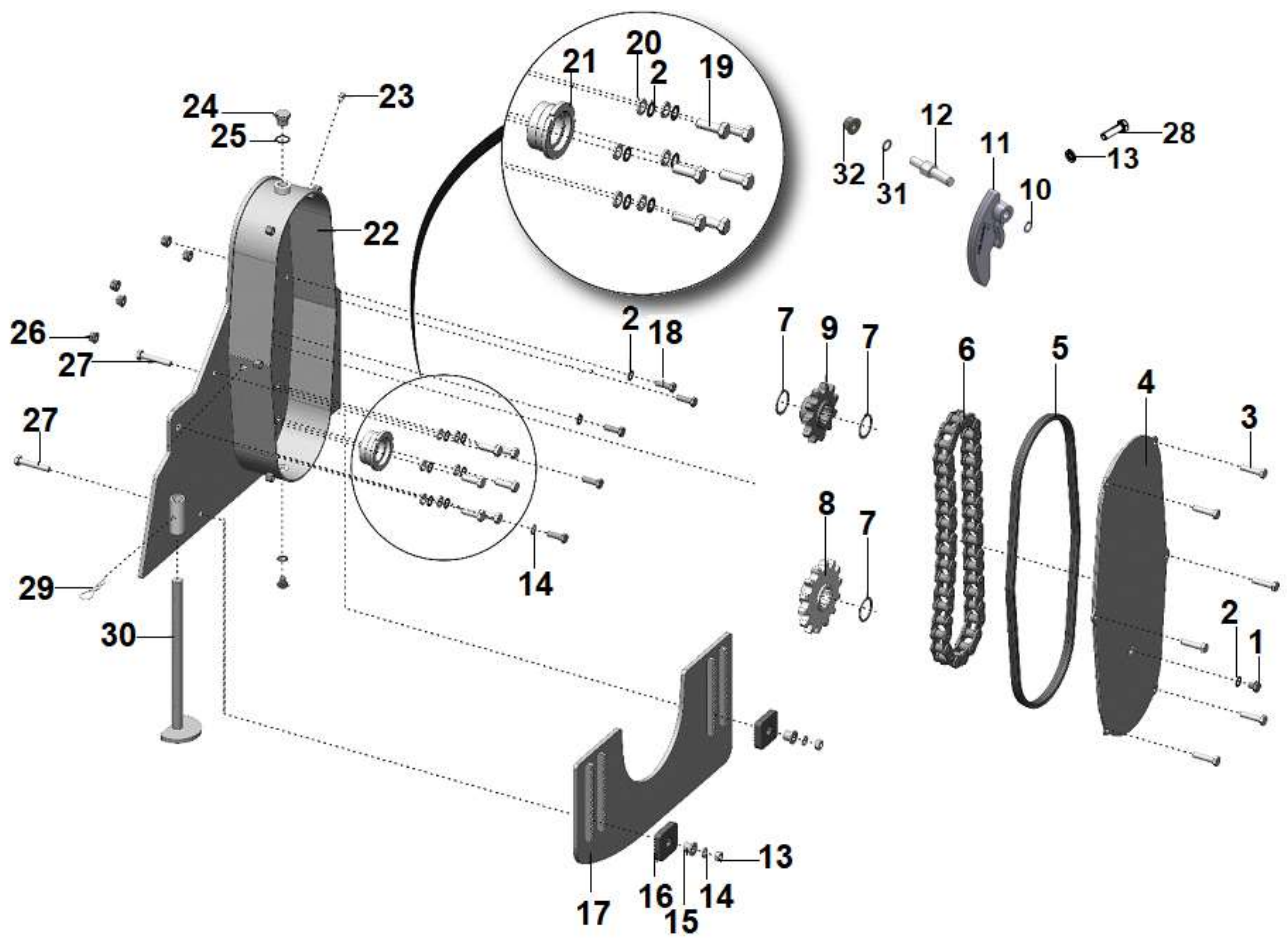

ITEM	CÓDIGO Nº DE PIEZA PART NUMBER	DENOMINAÇÃO / DESCRIPCIÓN / DESCRIPTION			QNT / CT / QTY
					TAS - 150
1	4001.1038.00.3	Bujão 1/4"	Tapón 1/4"	Plug 1/4"	2
2	0201.0008.00.0	Arruela Lisa	Arandela Lisa	Washer Flat	6
3	0215.1355.05.0	Parafuso Sextavado MA 12X55	Tornillo Hexagonal 12X55	Screw Hexagonal 12X55	4
4	8970.0112.00.8	Tampa Caixa	Tapa Caja	Cover Box	1
5	4159.1041.00.3	Borracha Vedação	Goma Sello	Rubber Seal	1
6	0203.0037.00.6	Corrente	Cadena	Chain	1
7	0208.0013.00.3	Anel Elástico	Anillo Elástico	Ring Snap	3
8	8970.1054.00.1	Engrenagem - Z=11	Engranaje - Z=11	Gear - Z=11	1
9	8970.1035.00.7	Engrenagem - Z=14	Engranaje - Z=14	Gear - Z=14	1
10	0208.0004.00.4	Anel Elástico 18X1	Anillo Elástico 18X1	Ring 18X1 Snap	1
11	4105.1043.00.6	Esticador	Estirador	Tightener	1
12	8970.1066.00.0	Pino	Perno	Pin	1
13	0202.0157.00.9	Porca Sextavada M12	Tuerca Hexagonal M12	Nut M12 Hexagonal	3
14	0201.0131.05.8	Arruela Pressão	Arandela Presión	Washer Spring	3
15	8970.1041.00.7	Bucha	Buje	Bushing	2
16	8970.1060.00.1	Castanha	Castaña	Nut Lathe	2
17	8970.0111.00.1	Deslizador Esquerdo	Deslizador Izquierdo	Slider Left	1
18	0215.1337.05.1	Parafuso Sextavado MA 12X35	Tornillo Hexagonal 12X35	Screw Hexagonal 12X35	5
19	0215.1420.05.6	Parafuso Sextavado MA 14X40	Tornillo Hexagonal 14X40	Screw Hexagonal 14X40	6
20	0201.0132.05.4	Arruela Pressão	Arandela Presión	Washer Spring	6
21	8970.1036.00.3	Bucha	Buje	Bushing	1
22	8970.0114.00.0	Lateral Caixa	Lateral Caja	Side Box	1
23	0213.0033.00.2	Respiro	Respiradero	Breather	1
24	4001.1073.00.3	Bujão	Tapón	Plug	1
25	0201.0004.00.5	Arruela Cobre	Arandela Cobre	Copper Washer	1
26	0202.0266.00.2	Porca Sextavada	Tuerca Hexagonal	Nut Hexagonal	5
27	0215.1355.05.0	Parafuso Sextavado MA 12X55	Tornillo Hexagonal 12X55	Screw Hexagonal 12X55	2
28	0215.1371.00.4	Parafuso Sextavado MA 12X70	Tornillo Hexagonal MA 12X70	Screw Hexagonal MA 12X70	1
29	3002.1071.00.6	Grampo	Abrazadera	Clamp	1
30	8970.0117.00.0	Apoio Pé	Apoyo Pie	Support Foot	1
31	0201.0009.00.7	Arruela Cobre	Arandela Cobre	Copper Washer	1
32	0202.0061.00.1	Porca Flange M16X1,5	Tuerca Brida M16X1,5	Nut M16X1.5 Flange	1