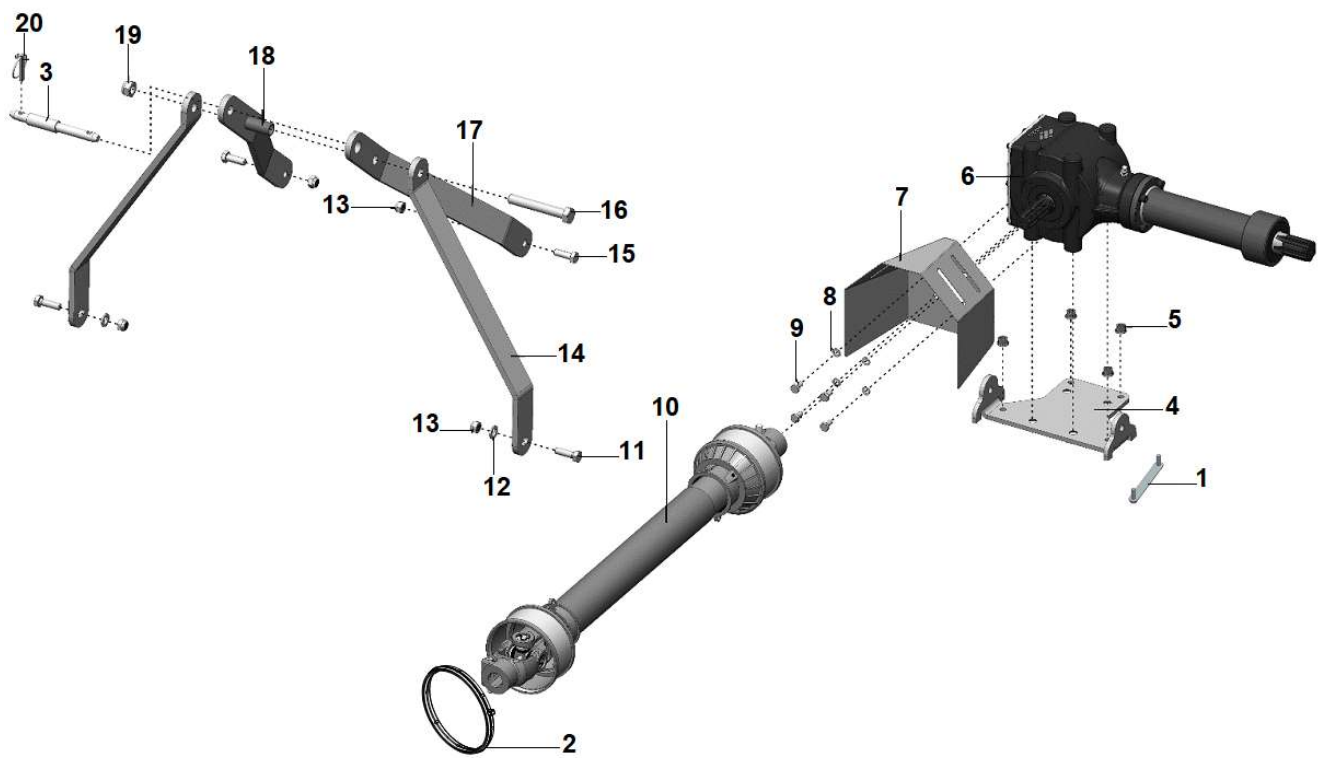

ITEM	CÓDIGO Nº DE PIEZA PART NUMBER	DENOMINAÇÃO / DESCRIPCIÓN / DESCRIPTION			QNT / CT / QTY
					TAS - 150
1	0202.0266.00.2	Porca Sextavada	Tuerca Hexagonal	Nut Hexagonal	7
2	4005.1087.00.5	Parafuso Sextavado	Tornillo Hexagonal	Screw Hexagonal	7
3	8970.1040.00.0	Regulagem Tampa	Regulación Tapa	Adjustment Lid	2
4	8970.0116.00.3	Guia Regulagem	Guía Ajuste	Guide Adjusting	2
5	0215.2866.00.7	Parafuso Francês M12X40	Tornillo Francês M12X40	Screw M12X40 French	2
6	8970.0108.00.0	Tampa Traseira	Tapa Trasera	Cover Rear	1
7	8970.0100.00.0	Capa Triturador	Cubierta Triturador	Cover Shredder	1
8	0208.0610.00.1	Pino Trava	Perno Traba	Pin Lock	2
9	8970.1048.00.1	Pino	Perno	Pin	2
10	8970.0109.00.7	Tampa Dianteira	Tapa Delantera	Cover Front	1
11	0202.0156.00.2	Porca Sextavada M10	Tuerca Hexagonal M10	Nut M10 Hexagonal	2
12	0201.0130.05.1	Arruela Pressão	Arandela Presión	Washer Spring	2
13	4155.1026.00.3	Grampo	Abrazadera	Clamp	1
14	8970.1042.00.3	Corrente	Cadena	Chain	1

ITEM	CÓDIGO Nº DE PIEZA PART NUMBER	DENOMINAÇÃO / DESCRIPCIÓN / DESCRIPTION			QNT / CT / QTY
					TAS - 150
1	0221.0305.00.9	Retentor	Retén	Seal	1
2	8970.1034.00.0	Mancal	Cojinete	Bearing	1
3	0202.0266.00.2	Porca Sextavada	Tuerca Hexagonal	Nut Hexagonal	6
4	8970.1017.00.9	Eixo	Eje	Shaft	1
5	8970.1012.00.7	Flange	Brida	Flange	1
6	0201.0074.00.3	Arruela Lisa A12	Arandela Lisa A12	Washer A12 Plate	6
7	0215.1346.00.0	Parafuso Sextavado MA 12X45	Tornillo Hexagonal 12X45	Screw Hexagonal 12X45	6
8	0215.1428.00.6	Parafuso Sextavado	Tornillo Hexagonal	Screw Hexagonal	56
9	8970.1056.00.4	Faca	Cuchillo	Knife	28
10	0202.0268.00.5	Porca Sextavada M14X2	Tuerca Hexagonal M14X2	Nut M14X2 Hexagonal	56
11	8970.0120.00.0	Rotor	Rotor	Rotor	1
12	0217.0158.00.6	Rolamento	Rodamiento	Bearing	1
13	8970.1034.00.0	Mancal	Cojinete	Bearing	1
14	8970.1043.00.0	Junta Mancal	Junta Mancal	Junta Conjinete	1
	8970.0011.00.7	Rotor	Rotor	Rotor	