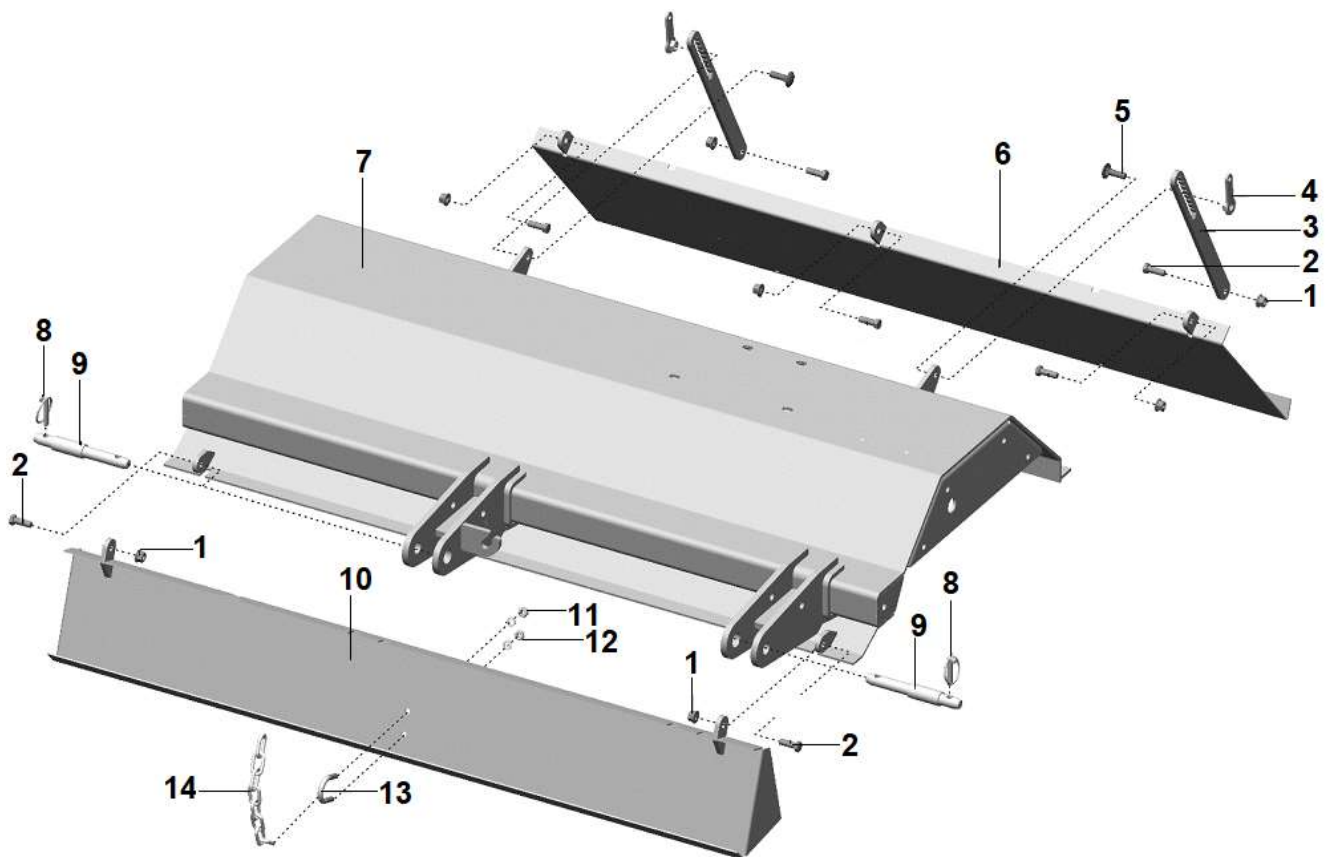

ITEM	CÓDIGO Nº DE PIEZA PART NUMBER	DENOMINAÇÃO / DESCRIPCIÓN / DESCRIPTION			QNT / CT / QTY
					TAS - 150
1	0202.0266.00.2	Porca Sextavada	Tuerca Hexagonal	Nut Hexagonal	7
2	4005.1087.00.5	Parafuso Sextavado	Tornillo Hexagonal	Screw Hexagonal	7
3	8970.1040.00.0	Regulagem Tampa	Regulación Tapa	Adjustment Lid	2
4	8970.0116.00.3	Guia Regulagem	Guía Ajuste	Guide Adjusting	2
5	0215.2866.00.7	Parafuso Francês M12X40	Tornillo Francês M12X40	Screw M12X40 French	2
6	8970.0108.00.0	Tampa Traseira	Tapa Trasera	Cover Rear	1
7	8970.0100.00.0	Capa Triturador	Cubierta Triturador	Cover Shredder	1
8	0208.0610.00.1	Pino Trava	Perno Traba	Pin Lock	2
9	8970.1048.00.1	Pino	Perno	Pin	2
10	8970.0109.00.7	Tampa Dianteira	Tapa Delantera	Cover Front	1
11	0202.0156.00.2	Porca Sextavada M10	Tuerca Hexagonal M10	Nut M10 Hexagonal	2
12	0201.0130.05.1	Arruela Pressão	Arandela Presión	Washer Spring	2
13	4155.1026.00.3	Grampo	Abrazadera	Clamp	1
14	8970.1042.00.3	Corrente	Cadena	Chain	1