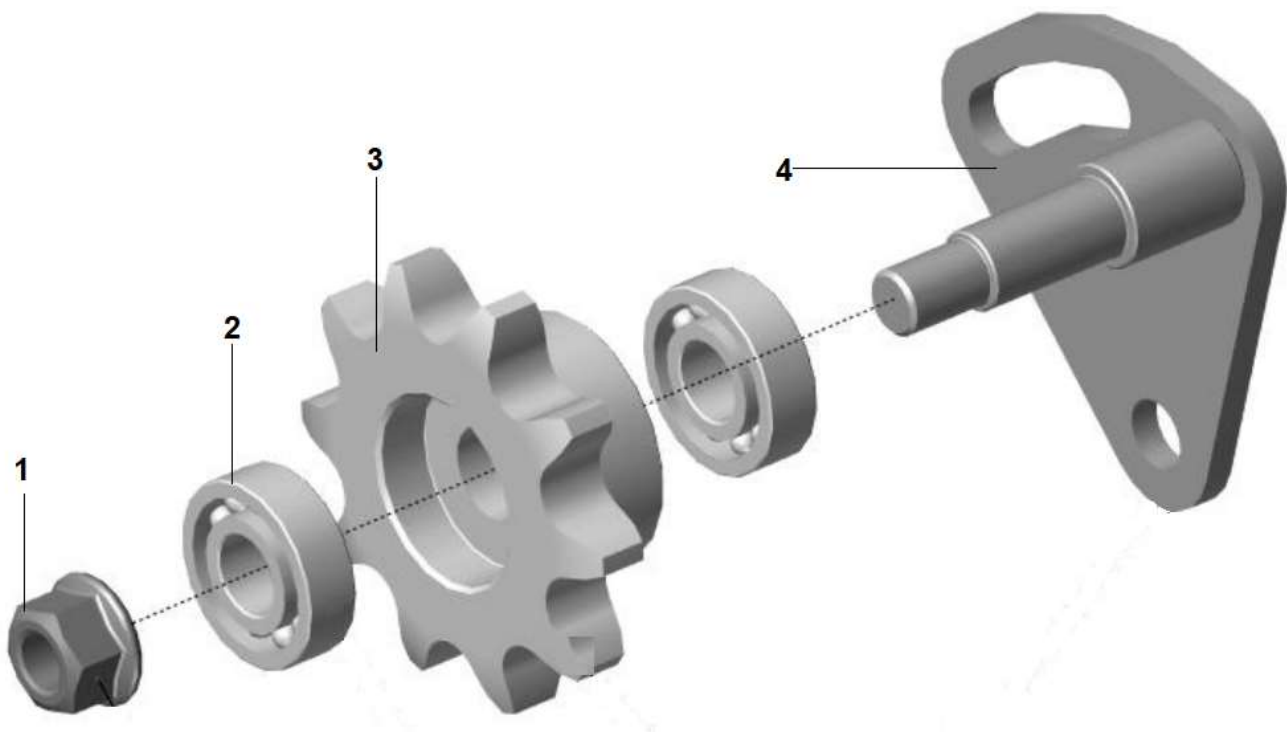

LAVRALE

CATÁLOGO DE PEÇAS

TRITURADOR AVÍCOLA
TA 90/TA 150

CATÁLOGO DE PEÇAS DE IMPLEMENTOS LAVRALE

Este catálogo de peças foi desenvolvido para facilitar a identificação e localização das peças de reposição. As ilustrações aqui contidas não devem servir como base para quaisquer resoluções de ordem técnica.

A correta interpretação e manuseio deste catálogo são formas para se obter um melhor atendimento dos pedidos de peças de reposição.

Consulte primeiramente os índices. Na ilustração estão identificadas a peça e o número dos itens, e na relação encontramos o número do item por ordem sequencial, código, quantidade, denominação e sua aplicação por modelo.

DEPARTAMENTO DE PEÇAS E ASSISTÊNCIA TÉCNICA

ÍNDICE.....	3
ACOPLAMENTO E TRANSMISSÃO.....	4
CAIXA DA CORRENTE.....	6
ESTICADOR DA CORRENTE.....	8
TAMPA TRASEIRA E NAVALHA.....	10
DEFLETOR E CAIXA.....	12
ROTOR.....	15

Item	Código	Denominação	TA
			Qntd
1	8969.0110.00.8	Trava	1
2	8969.1032.00.0	Tampa	1
3	0203.0038.00.2	Corrente Asa 80 44 Elos Fechada	1
4	0208.0472.00.8	Chaveta	2
5	8969.1038.00.9	Engrenagem inferior	1
6	0215.3554.00.9	Parafuso da engrenagem MA-08X10	2
7	8969.1039.00.5	Engrenagem superior	1
8	0202.0268.00.5	Porca do mancal	9
9	0217.0168.00.6	Mancal YF 208 Montagem	2
10	0202.0267.05.0	Porca do esticador MA-14X2	1
11	0201.0075.05.0	Arruela do Esticador A-14	1
12	8969.0012.00.6	Esticador da corrente	1
13	0202.0248.00.4	Porca sextavada MA 05X0,8	8
14	0215.1055.00.5	Parafuso da dobradiça MA-5X16	4
15	0213.0522.00.3	Dobradiça 2”	2