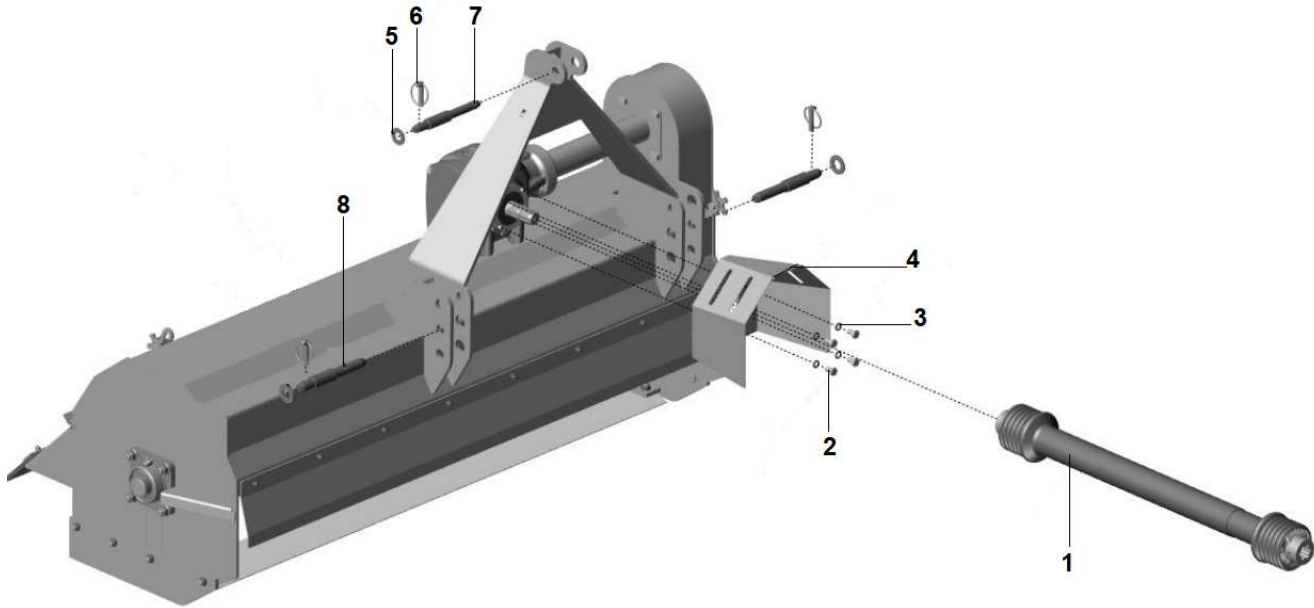

LAVRALE

CATÁLOGO DE PEÇAS

TRITURADOR AVÍCOLA
TA 90/TA 150

CATÁLOGO DE PEÇAS DE IMPLEMENTOS LAVRALE

Este catálogo de peças foi desenvolvido para facilitar a identificação e localização das peças de reposição. As ilustrações aqui contidas não devem servir como base para quaisquer resoluções de ordem técnica.

A correta interpretação e manuseio deste catálogo são formas para se obter um melhor atendimento dos pedidos de peças de reposição.

Consulte primeiramente os índices. Na ilustração estão identificadas a peça e o número dos itens, e na relação encontramos o número do item por ordem sequencial, código, quantidade, denominação e sua aplicação por modelo.

Item	Código	Denominação	TA
			Qntd
1	8969.0110.00.8	Trava	1
2	8969.1032.00.0	Tampa	1
3	0203.0038.00.2	Corrente Asa 80 44 Elos Fechada	1
4	0208.0472.00.8	Chaveta	2
5	8969.1038.00.9	Engrenagem inferior	1
6	0215.3554.00.9	Parafuso da engrenagem MA-08X10	2
7	8969.1039.00.5	Engrenagem superior	1
8	0202.0268.00.5	Porca do mancal	9
9	0217.0168.00.6	Mancal YF 208 Montagem	2
10	0202.0267.05.0	Porca do esticador MA-14X2	1
11	0201.0075.05.0	Arruela do Esticador A-14	1
12	8969.0012.00.6	Esticador da corrente	1
13	0202.0248.00.4	Porca sextavada MA 05X0,8	8
14	0215.1055.00.5	Parafuso da dobradiça MA-5X16	4
15	0213.0522.00.3	Dobradiça 2”	2