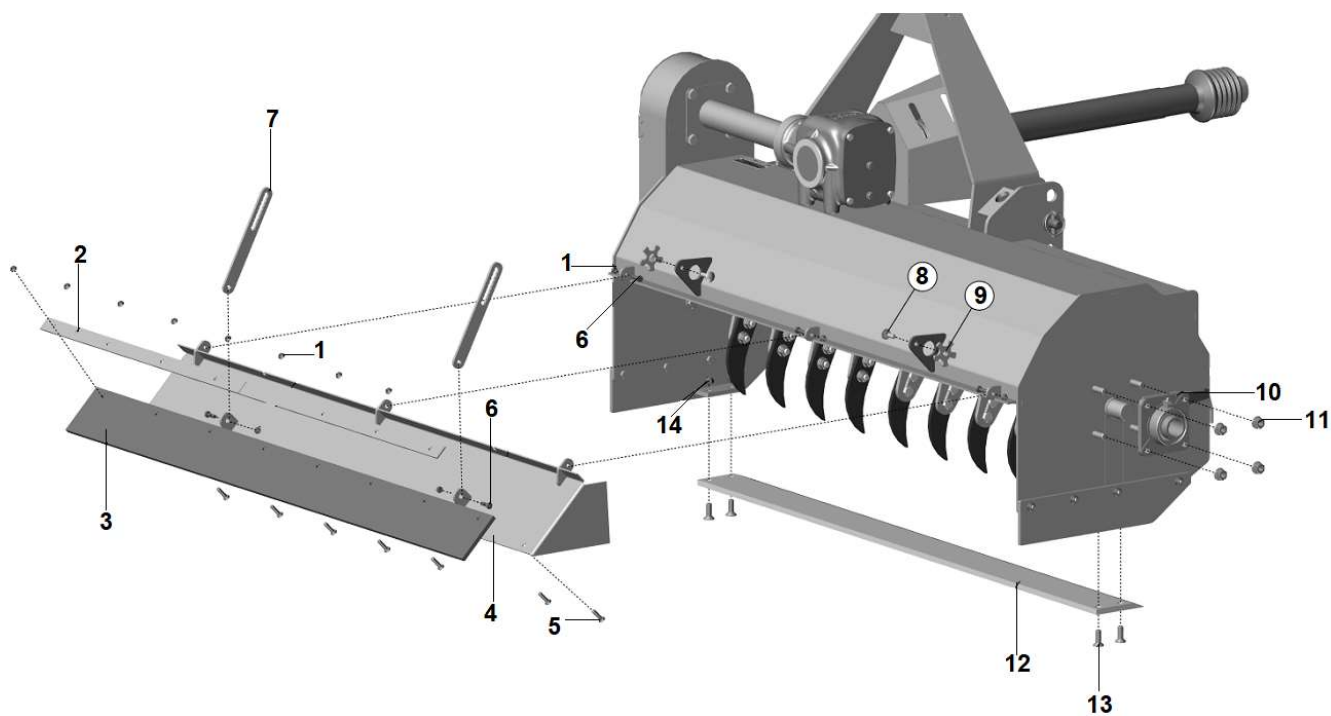

DEPARTAMENTO DE PEÇAS E ASSISTÊNCIA TÉCNICA

ÍNDICE.....	3
ACOPLAMENTO E TRANSMISSÃO.....	4
CAIXA DA CORRENTE.....	6
ESTICADOR DA CORRENTE.....	8
TAMPA TRASEIRA E NAVALHA.....	10
DEFLETOR E CAIXA.....	12
ROTOR.....	15

Item	Código	Denominação	TA
			Qntd
1	8969.0110.00.8	Trava	1
2	8969.1032.00.0	Tampa	1
3	0203.0038.00.2	Corrente Asa 80 44 Elos Fechada	1
4	0208.0472.00.8	Chaveta	2
5	8969.1038.00.9	Engrenagem inferior	1
6	0215.3554.00.9	Parafuso da engrenagem MA-08X10	2
7	8969.1039.00.5	Engrenagem superior	1
8	0202.0268.00.5	Porca do mancal	9
9	0217.0168.00.6	Mancal YF 208 Montagem	2
10	0202.0267.05.0	Porca do esticador MA-14X2	1
11	0201.0075.05.0	Arruela do Esticador A-14	1
12	8969.0012.00.6	Esticador da corrente	1
13	0202.0248.00.4	Porca sextavada MA 05X0,8	8
14	0215.1055.00.5	Parafuso da dobradiça MA-5X16	4
15	0213.0522.00.3	Dobradiça 2”	2

Item	Código	Denominação	TA
			Qntd
1	0202.0251.05.6	Porca da tampa MA-8X1,25	13
2	8968.1005.00.0	Régua – TA 90	1
2	8969.1035.00.0	Régua – TA 150	2
3	8968.1006.00.7	Borracha da tampa – TA 90	1
3	8969.1036.00.6	Borracha da tampa – TA 150	1
4	8968.0103.00.9	Tampa traseira – TA 90	1
4	8969.0109.00.0	Tampa traseira – TA 150	1
5	0215.1132.00.0	Parafuso da tampa MA-8X30	5
6	0215.1125.05.4	Parafuso superior MA-8X25	5
7	8969.1034.00.3	Regulagem da tampa	2
8	0215.2811.00.8	Parafuso da regulagem MA-10X30	2
9	8969.0110.00.8	Trava	2
10	0217.0168.00.6	Mancal	1
11	0202.0268.00.5	Porca do mancal 14X2	4
12	8968.1007.00.3	Navalha – TA 90	1
12	8969.1033.00.7	Navalha – TA 150	1
13	0215.4463.00.7	Parafuso da navalha MA-12X35	4
14	0202.0259.05.7	Porca sextavada da navalha A-12	4