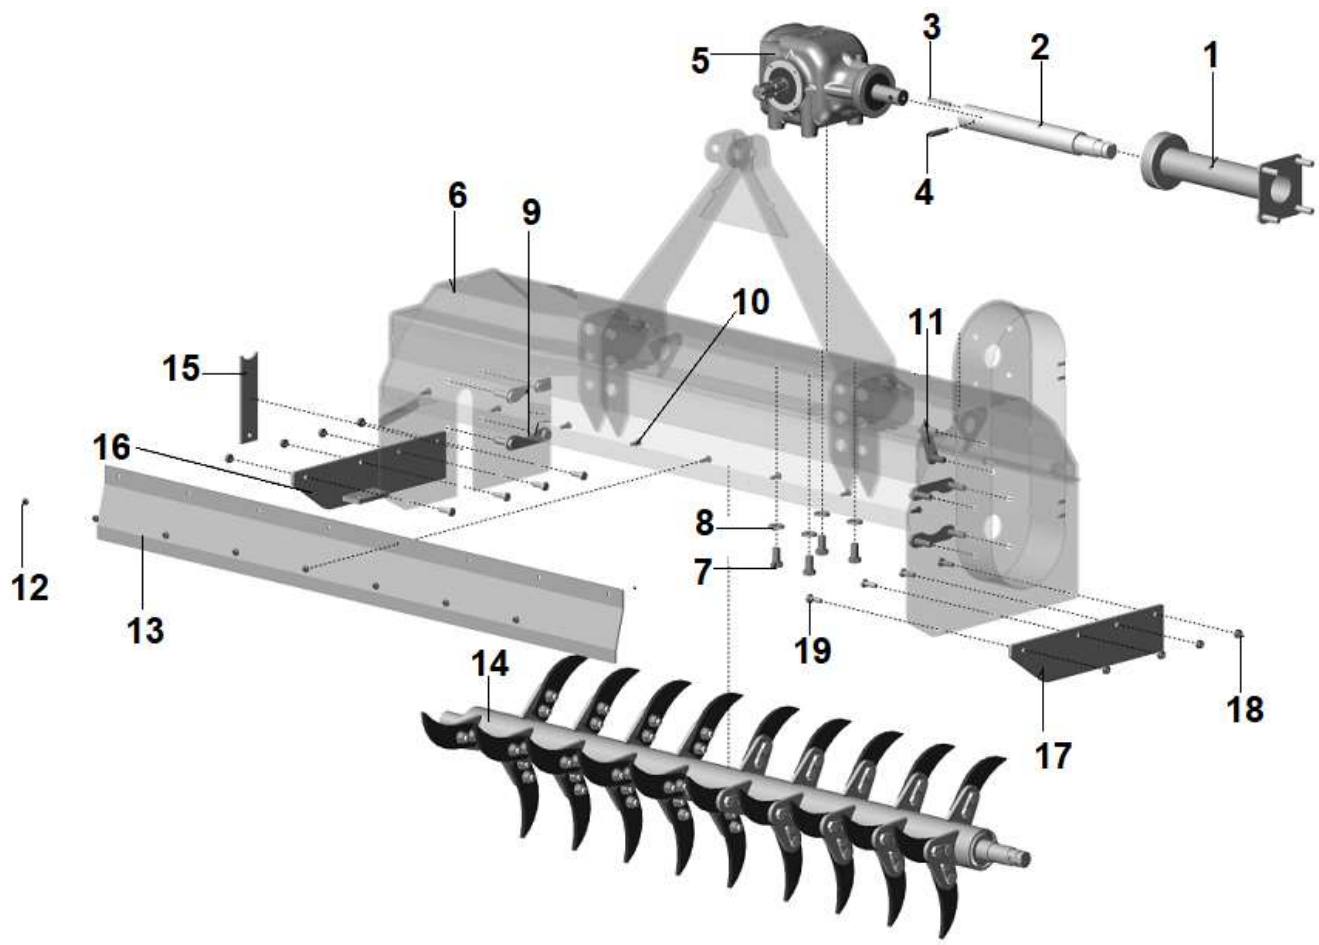

DEPARTAMENTO DE PEÇAS E ASSISTÊNCIA TÉCNICA

ÍNDICE.....	3
ACOPLAMENTO E TRANSMISSÃO.....	4
CAIXA DA CORRENTE.....	6
ESTICADOR DA CORRENTE.....	8
TAMPA TRASEIRA E NAVALHA.....	10
DEFLETOR E CAIXA.....	12
ROTOR.....	15

Item	Código	Denominação	TA
			Qntd
1	8969.0110.00.8	Trava	1
2	8969.1032.00.0	Tampa	1
3	0203.0038.00.2	Corrente Asa 80 44 Elos Fechada	1
4	0208.0472.00.8	Chaveta	2
5	8969.1038.00.9	Engrenagem inferior	1
6	0215.3554.00.9	Parafuso da engrenagem MA-08X10	2
7	8969.1039.00.5	Engrenagem superior	1
8	0202.0268.00.5	Porca do mancal	9
9	0217.0168.00.6	Mancal YF 208 Montagem	2
10	0202.0267.05.0	Porca do esticador MA-14X2	1
11	0201.0075.05.0	Arruela do Esticador A-14	1
12	8969.0012.00.6	Esticador da corrente	1
13	0202.0248.00.4	Porca sextavada MA 05X0,8	8
14	0215.1055.00.5	Parafuso da dobradiça MA-5X16	4
15	0213.0522.00.3	Dobradiça 2”	2

Item	Código	Denominação	TA
			Qntd
1	0202.0251.05.6	Porca da tampa MA-8X1,25	13
2	8968.1005.00.0	Régua – TA 90	1
2	8969.1035.00.0	Régua – TA 150	2
3	8968.1006.00.7	Borracha da tampa – TA 90	1
3	8969.1036.00.6	Borracha da tampa – TA 150	1
4	8968.0103.00.9	Tampa traseira – TA 90	1
4	8969.0109.00.0	Tampa traseira – TA 150	1
5	0215.1132.00.0	Parafuso da tampa MA-8X30	5
6	0215.1125.05.4	Parafuso superior MA-8X25	5
7	8969.1034.00.3	Regulagem da tampa	2
8	0215.2811.00.8	Parafuso da regulagem MA-10X30	2
9	8969.0110.00.8	Trava	2
10	0217.0168.00.6	Mancal	1
11	0202.0268.00.5	Porca do mancal 14X2	4
12	8968.1007.00.3	Navalha – TA 90	1
12	8969.1033.00.7	Navalha – TA 150	1
13	0215.4463.00.7	Parafuso da navalha MA-12X35	4
14	0202.0259.05.7	Porca sextavada da navalha A-12	4