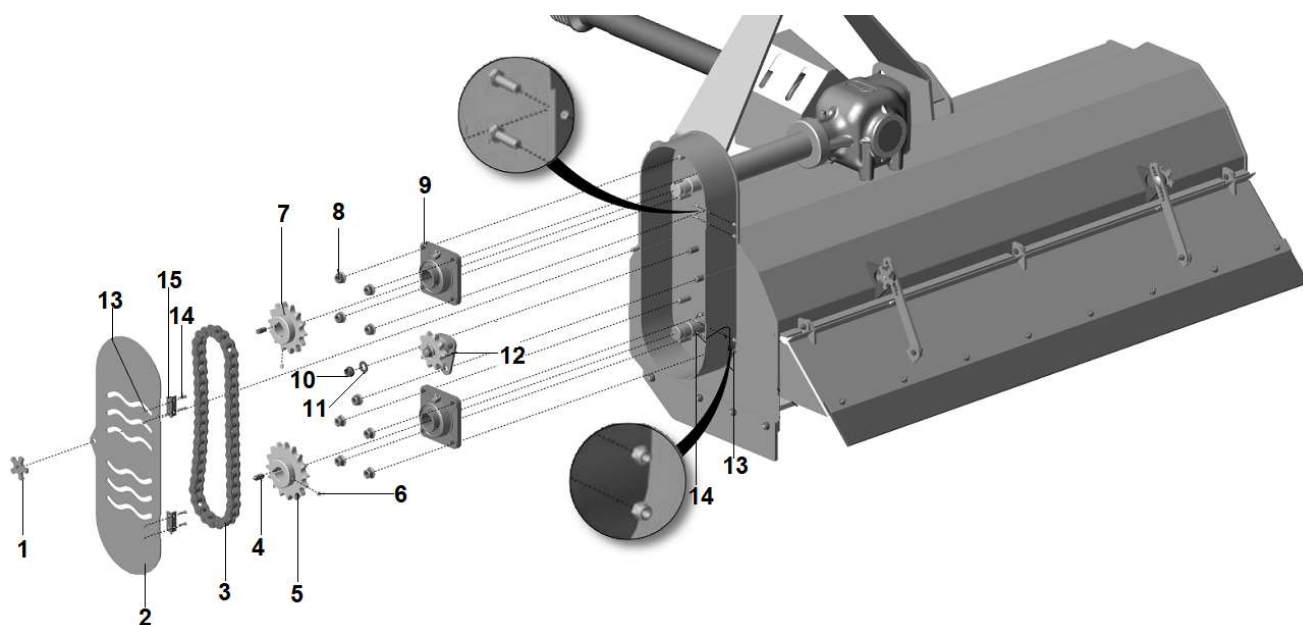

LAVRALE

CATÁLOGO DE PEÇAS

TRITURADOR AVÍCOLA
TA 90/TA 150

CATÁLOGO DE PEÇAS DE IMPLEMENTOS LAVRALE

Este catálogo de peças foi desenvolvido para facilitar a identificação e localização das peças de reposição. As ilustrações aqui contidas não devem servir como base para quaisquer resoluções de ordem técnica.

A correta interpretação e manuseio deste catálogo são formas para se obter um melhor atendimento dos pedidos de peças de reposição.

Consulte primeiramente os índices. Na ilustração estão identificadas a peça e o número dos itens, e na relação encontramos o número do item por ordem sequencial, código, quantidade, denominação e sua aplicação por modelo.

Item	Código	Denominação	TA
			Qntd
1	8969.0110.00.8	Trava	1
2	8969.1032.00.0	Tampa	1
3	0203.0038.00.2	Corrente Asa 80 44 Elos Fechada	1
4	0208.0472.00.8	Chaveta	2
5	8969.1038.00.9	Engrenagem inferior	1
6	0215.3554.00.9	Parafuso da engrenagem MA-08X10	2
7	8969.1039.00.5	Engrenagem superior	1
8	0202.0268.00.5	Porca do mancal	9
9	0217.0168.00.6	Mancal YF 208 Montagem	2
10	0202.0267.05.0	Porca do esticador MA-14X2	1
11	0201.0075.05.0	Arruela do Esticador A-14	1
12	8969.0012.00.6	Esticador da corrente	1
13	0202.0248.00.4	Porca sextavada MA 05X0,8	8
14	0215.1055.00.5	Parafuso da dobradiça MA-5X16	4
15	0213.0522.00.3	Dobradiça 2”	2