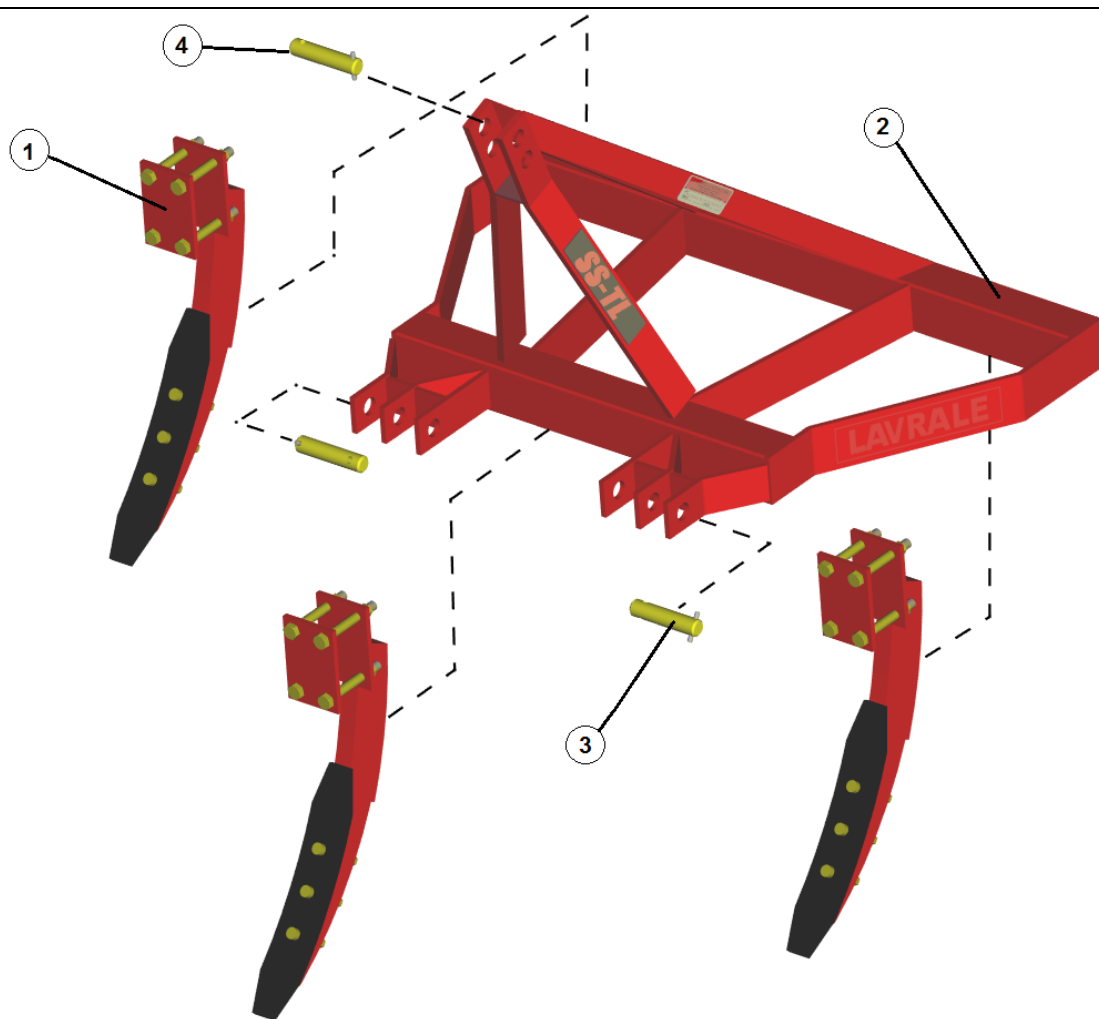

## CATÁLOGO DE PEÇAS

### SUBSOLADORES

#### SS – TL

Atualizado em: Outubro / 2015

---

SUBSOLADOR – SS / TL

ITEM	CÓD. LAVRALE	DESCRIÇÃO	QUANTIDADE		OBSERVAÇÕES
			3 hastes	5 hastes	
1	7421.4630.00.9	CM FERRO DO SUBSOLADOR FSS	3	5	
2	7421.4628.00.4	CS ESTRUTURA	1	1	
3	0208.8795.00.0	PINO INFERIOR CAT. I e II	2	2	
4	0208.8796.00.7	CM PINO DE ACOPLAMENTO CAT I E II	1	1	
	7421.0001.05.8	SUBSOLADOR SS-3/TL			
	7421.0001.06.6	SUBSOLADOR SS-5/TL			