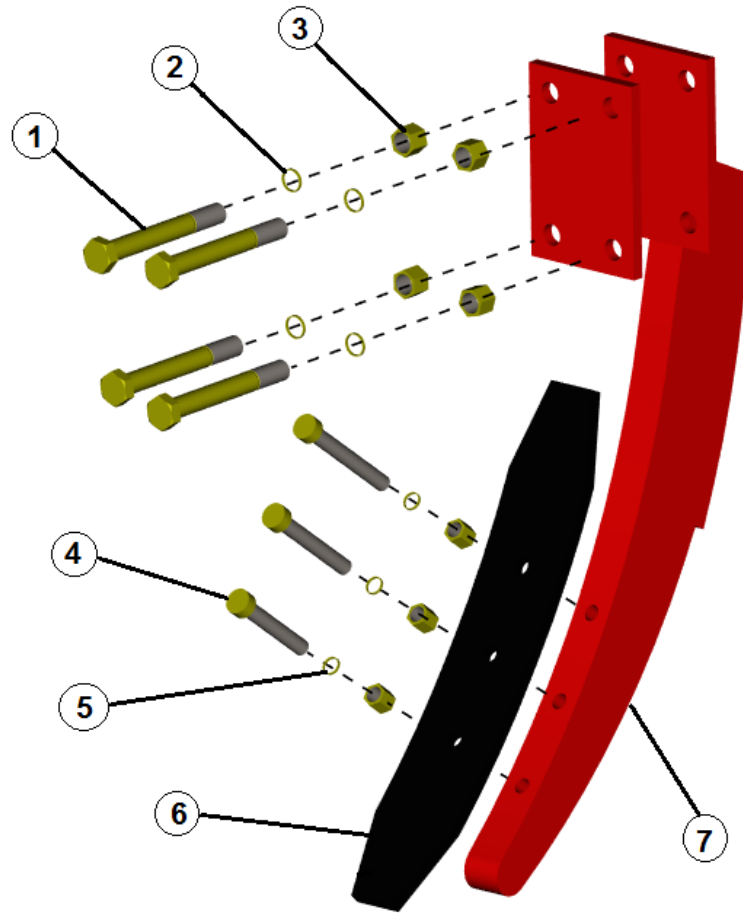

### SUBSOLADORES

#### SS – TL

Atualizado em: Outubro / 2015

---

SUBSOLADOR – SS / TL

ITEM	CÓD. LAVRALE	DESCRIÇÃO	QUANTIDADE		OBSERVAÇÕES
			3 hastes	5 hastes	
1	7421.4630.00.9	CM FERRO DO SUBSOLADOR FSS	3	5	
2	7421.4628.00.4	CS ESTRUTURA	1	1	
3	0208.8795.00.0	PINO INFERIOR CAT. I e II	2	2	
4	0208.8796.00.7	CM PINO DE ACOPLAMENTO CAT I E II	1	1	
	7421.0001.05.8	SUBSOLADOR SS-3/TL			
	7421.0001.06.6	SUBSOLADOR SS-5/TL			

### FERRO DO SUBSOLADOR

ITEM	CÓD. LAVRALE	DESCRIÇÃO	QUANTIDADE	OBSERVAÇÕES
1	0215.8092.00.3	PARAF. SEXT. 5/8" X 5.1/2" UNC RP	4	
2	0201.7317.00.9	ARRUELA PRESSAO 5/8" EXTRA PESADA	4	
3	0202.6809.00.8	PORCA SEXT. 5/8" UNC ZINCADO	4	
4	0215.8093.00.0	PARAF. AD TA3 C/ PORCA SEXT 1/2" X 3" RI ZINCADO	3	
5	0201.7318.00.5	ARRUELA PRESSAO 1/2" EXTRA PESADA ZINCADO	3	
6	7421.4621.00.0	BICO DO SUBSOLADOR	1	
7	7421.4623.00.2	CS BICO SUBSOLADOR	1	
	7421.4630.00.9	FERRO DO SUBSOLADOR FSS		