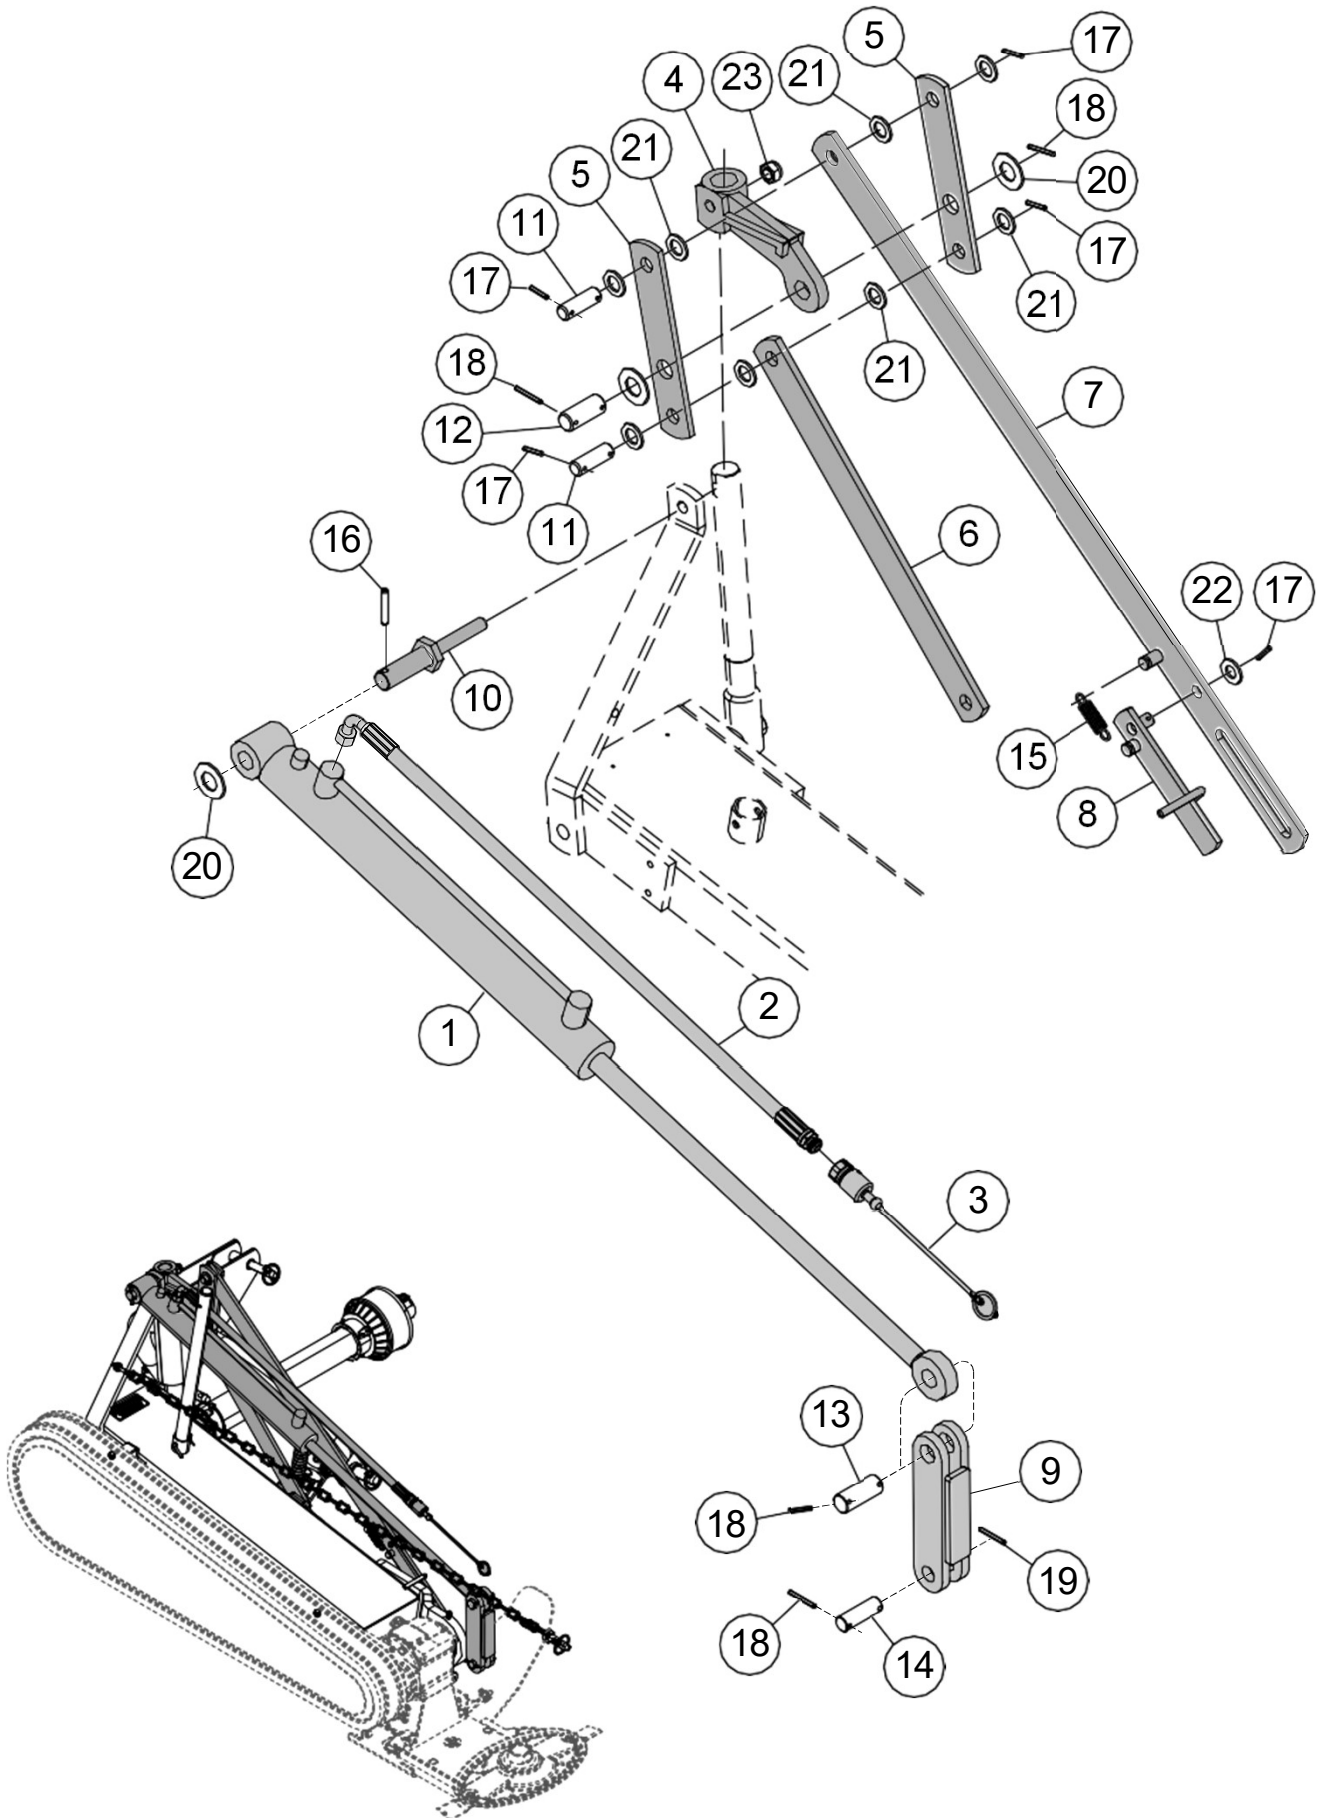

Item	Código	Denominação	SD-9165 COM CAPA	SD-9165 SEM CAPA	SD-9205 COM CAPA	SD-9205 SEM CAPA	SD-9245 COM CAPA	SD-9245 SEM CAPA
			Quantidade					
1	8204.0013.00.0	CILINDRO HIDRÁULICO	1	1	1	1	1	1
2	8204.0117.00.0	MANGUEIRA HIDRÁULICA DA SEGADEIRA	1	1	1	1	1	1
3	0213.0028.00.9	ENGATE RÁPIDO 1/2" NPT ERFAM - COM T VERMELHO	1	1	1	1	1	1
4	8204.1036.00.4	SUORTE DAS TALAS	1	1	1	1	1	1
5	8001.1127.00.5	BALANCIM DAS TALAS	2	2	2	2	2	2
6	8204.1038.00.7	TALA LIMITADORA DE CURSO DO CHASSI	1	1	1	1	1	1
7	8204.0109.00.8	TALA LIMITADORA DE CURSO	1	1	1	1	1	1
8	8001.0124.00.2	TRINCO	1	1	1	1	1	1
9	8204.0108.01.0	ARTICULADOR DA BARRA	1	1	1	1	1	1
10	8204.1040.00.1	PINO SUPERIOR DO CILINDRO	1	1	1	1	1	1
11	8001.1132.00.9	PINO MENOR DO BALANCIM	2	2	2	2	2	2
12	8001.1131.00.2	PINO MAIOR DO BALANCIM	1	1	1	1	1	1
13	8204.1083.00.2	PINO DO ARTICULADOR	1	1	1	1	1	1
14	8204.1039.00.3	PINO DO ARTICULADOR	1	1	1	1	1	1
15	8001.1133.00.5	MOLA DO TRINCO DA SEGADEIRA	1	1	1	1	1	1
16	0208.0161.00.2	PINO ELÁSTICO PR 8 X 50	1	1	1	1	1	1
17	0208.0154.00.6	PINO ELÁSTICO PR 5 X 32	5	5	5	5	5	5
18	0208.0156.00.9	PINO ELÁSTICO ZB 5 X 45	5	5	5	5	5	5
19	0208.0168.00.7	PINO ELÁSTICO PR 6 X 40	1	1	1	1	1	1
20	8001.1129.00.8	ARRUELA DO PINO MAIOR	3	3	3	3	3	3
21	0201.0080.00.3	ARRUELA LISA PR A-20	8	8	8	8	8	8
22	0201.0055.00.9	ARRUELA LISA PR 5/8"	1	1	1	1	1	1
23	0202.0254.00.4	PORCA SEXTAVADA MA-16 X 2	1	1	1	1	1	1