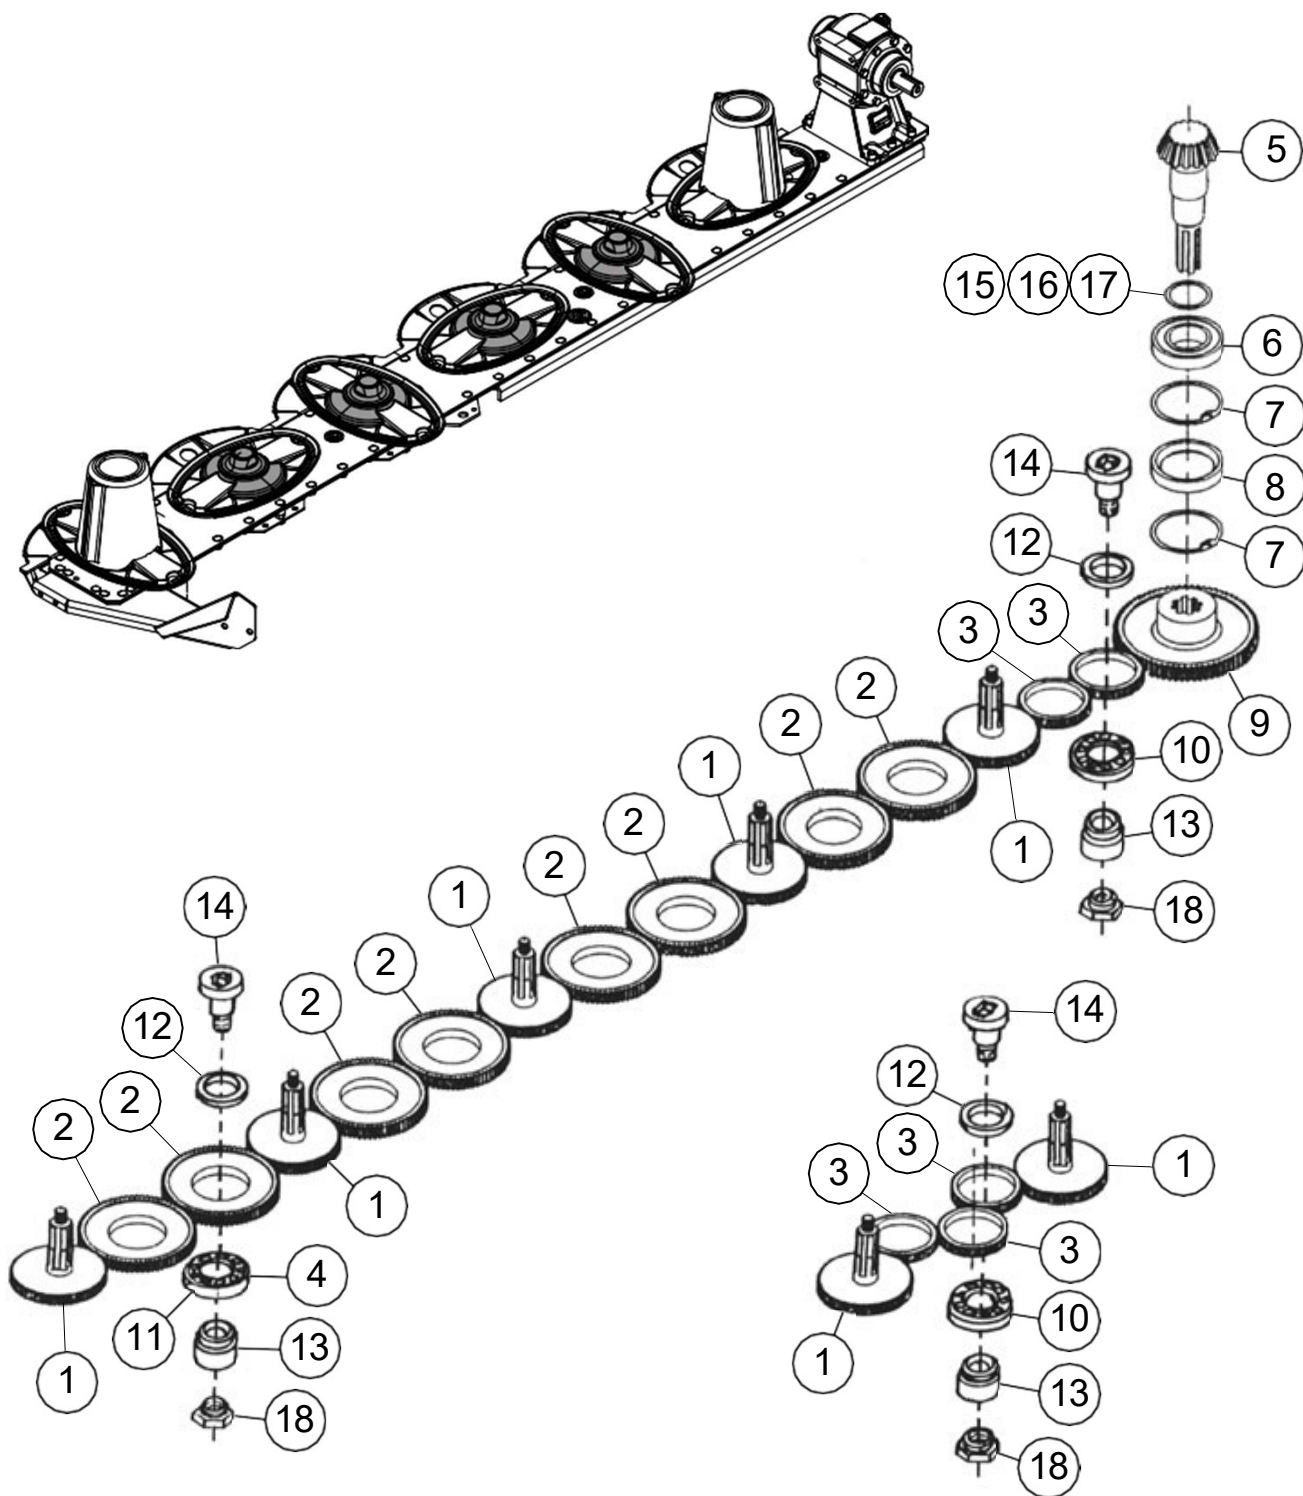

Item	Código	Denominação	SD-9165 COM CAPA	SD-9165 SEM CAPA	SD-9205 COM CAPA	SD-9205 SEM CAPA	SD-9245 COM CAPA	SD-9245 SEM CAPA
			Quantidade					
1	0227.0377.00.6	ENGRENAGEM Z=34	4	4	5	5	6	6
2	0227.0378.00.2	ENGRENAGEM Z=45	6	6	6	6	6	6
3	0227.0379.00.9	ENGRENAGEM Z=36	2	2	5	5	8	8
4	0227.0197.00.8	CONJUNTO COM ENGRENAGEM Z=45	6	6	6	6	6	6
5	0227.0345.00.7	PINHÃO Z=16	1	1	1	1	1	1
6	0217.0036.00.2	ROLAMENTO 6208-Z	1	1	1	1	1	1
7	0227.0351.00.7	ANEL ELÁSTICO 80	16	16	18	18	20	20
8	0221.0256.00.8	RETENTOR BR-1 - 00913	1	1	1	1	1	1
9	0227.0382.00.0	ENGRENAGEM DE ENTRADA Z=45	1	1	1	1	1	1
10	0227.0397.00.7	ROLAMENTO 6208 - N/C3	8	8	11	11	14	14
11	0227.0196.00.1	CONJUNTO COM ENGRENAGEM Z=36	2	2	5	5	8	8
12	8204.1072.00.0	ENCOSTO DO ROLAMENTO	8	8	10	10	12	12
13	0227.0311.00.5	BUCHA GUIA DO ROLAMENTO	8	8	10	10	12	12
14	0227.0392.00.5	PARAFUSO ALLEN COM CABEÇA MA 20 X 30	8	8	10	10	12	12
15	8204.1075.00.0	ARRUELA 40,5 X 50 X 0,2	1	1	1	1	1	1
16	8204.1076.00.6	ARRUELA 40,5 X 50 X 0,3	1	1	1	1	1	1
17	8204.1077.00.2	ARRUELA 40,5 X 50 X 0,5	1	1	1	1	1	1
18	0227.0396.00.0	PORCA SEXTAVADA MA20 X 1,5	8	8	10	10	12	12