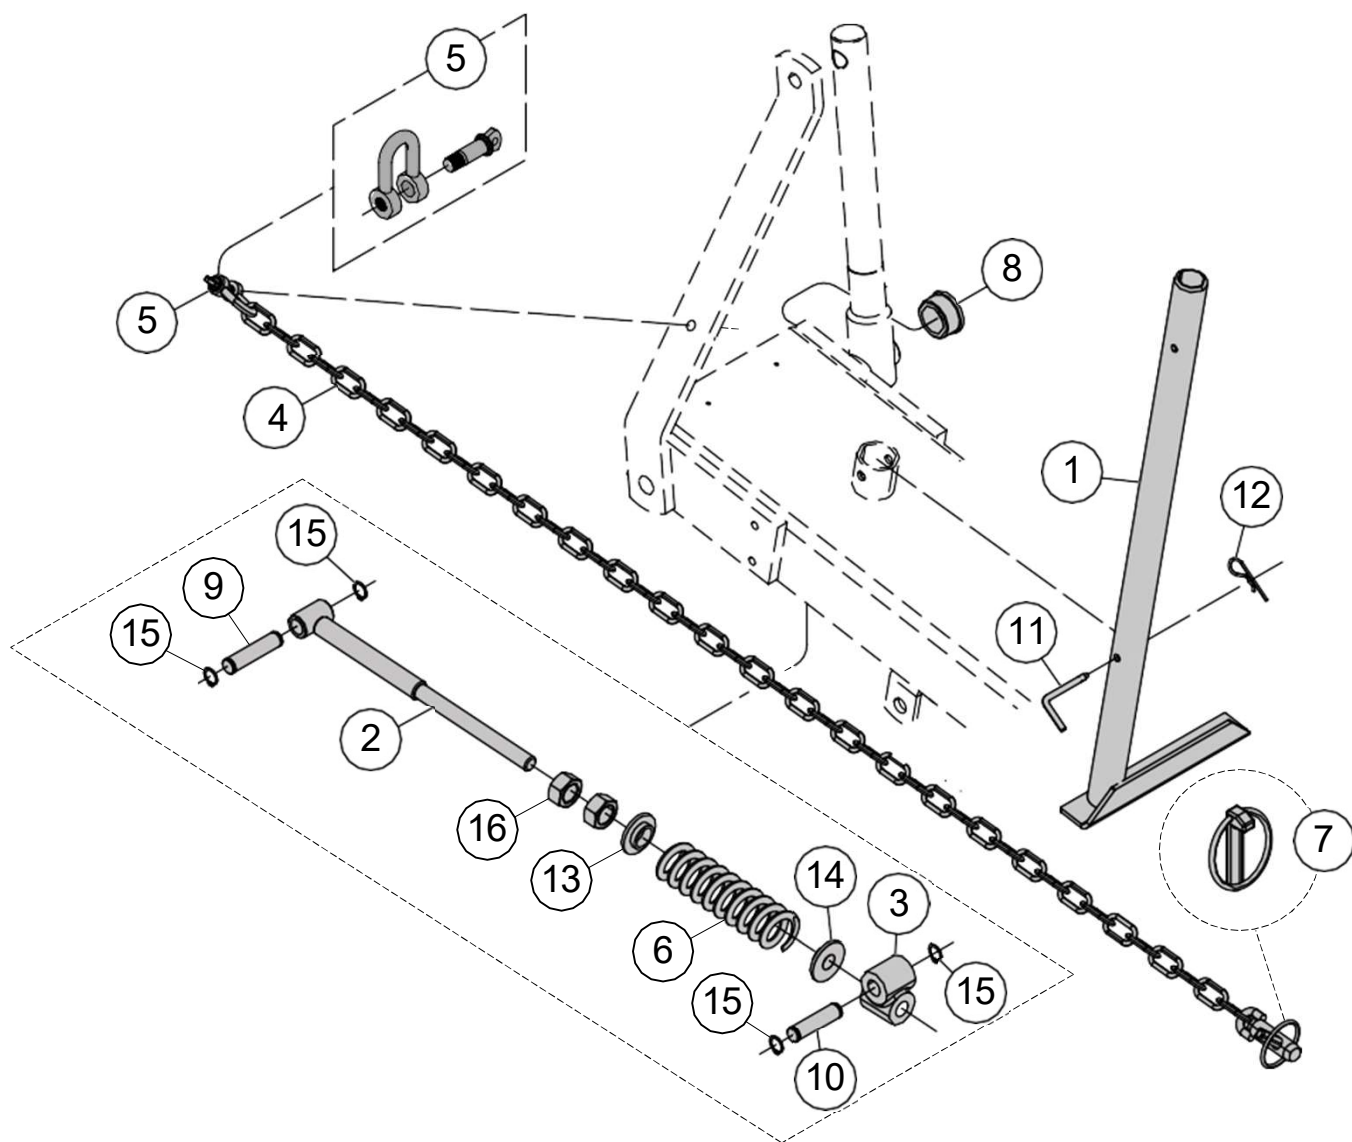

LAVRALE

CATÁLOGO DE PEÇAS

SEGADEIRAS DE DISCOS
SD-9165 / SD-9205 / SD-9245

ESTRUTURA E TALAS.....	4
PÉ E CORRENTE DE SEGURANÇA.....	6
COMPONENTES ACOPLAMENTO.....	8
CAPA E ESTRUTURA DE PROTEÇÃO.....	10
COMPONENTES LONGARINA.....	13
CONJUNTO DA TRANSMISSÃO.....	16
TRANSMISSÃO BARRA DE CORTE.....	18
BARRA DE CORTE E NAVALHAS.....	20
TAMPAS DA BARRA DE CORTE.....	22
ENGRENAGENS BARRA DE CORTE.....	25
TAMPAS E REFORÇOS DA BARRA DE CORTE.....	27
CONJUNTO SEGADEIRA DE DISCOS.....	30
NOTAS.....	32

Item	Código	Denominação	SD-9165 COM CAPA	SD-9165 SEM CAPA	SD-9205 COM CAPA	SD-9205 SEM CAPA	SD-9245 COM CAPA	SD-9245 SEM CAPA
			Quantidade					
1	8204.0015.01.1	ESTRUTURA	1	1	1	1	1	1
2	8204.0114.01.0	TALAS	1	1	1	1	1	1
3	8204.0112.00.9	ENGATE DO BRAÇO	1	1	1	1	1	1
4	8101.0011.00.1	PINO DE ACOPLAMENTO CAT I E II	2	2	2	2	2	2
5	8101.0010.00.5	PINO DE ACOPLAMENTO CAT I E II	1	1	1	1	1	1
6	8101.1010.00.9	PINO DE ACOPLAMENTO CAT I E II	2	2	2	2	2	2
7	4146.0102.00.9	PINO DE ACOPLAMENTO DO 3º PONTO CAT I	1	1	1	1	1	1
8	8204.1039.00.3	PINO DO ARTICULADOR	1	1	1	1	1	1
9	8001.0111.00.8	PARAFUSO DO BRAÇO	1	1	1	1	1	1
10	0213.0013.00.1	GRAXEIRA RETA 1/8" GAS	1	1	1	1	1	1
11	8001.1042.00.0	MOLA DO BRAÇO DE SEGURANÇA	1	1	1	1	1	1
12	0208.0610.00.1	PINO TRAVA UNIVERSAL 7/16"	4	4	4	4	4	4
13	8001.1156.00.5	LIMITADOR DO CURSO DA MOLA	1	1	1	1	1	1
14	8001.1043.00.6	BUCHA DO BRAÇO DE SEGURANÇA	1	1	1	1	1	1
15	3002.1071.00.6	GRAMPO DE FIXAÇÃO 5 MM	1	1	1	1	1	1
16	0208.0168.00.7	PINO ELASTICO PR 6 X 40	1	1	1	1	1	1
17	8001.1044.00.2	APOIO DA MOLA PEQUENA	2	2	2	2	2	2
18	0201.0116.00.8	ARRUELA PRESSÃO 1/8" X 45 X 6,5	2	2	2	2	2	2
19	0202.0162.00.2	PORCA SEXTAVADA ZB MB-27	2	2	2	2	2	2
20	0202.0151.00.0	PORCA SEXTAVADA PR MA-12	2	2	2	2	2	2