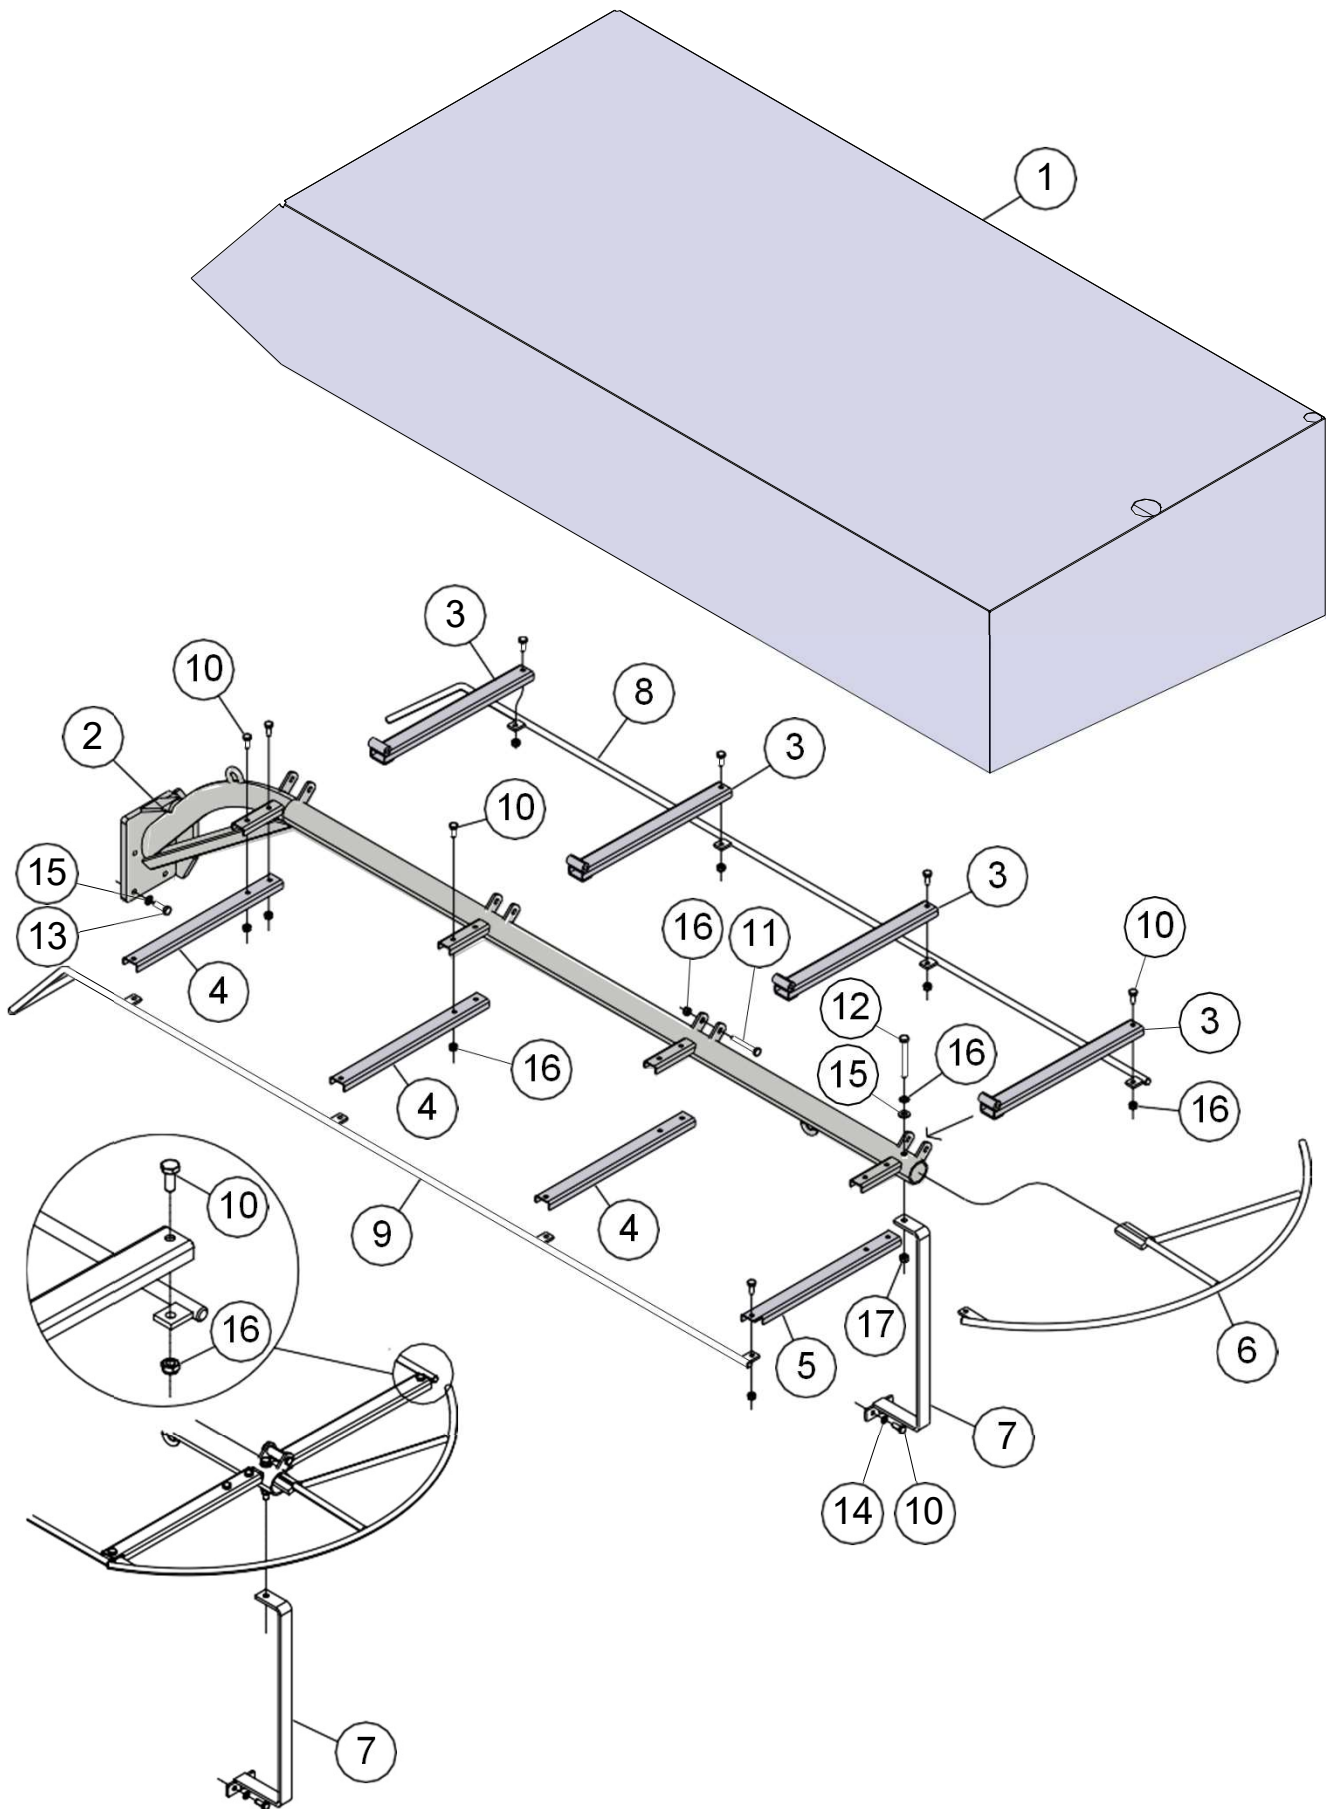

Item	Código	Denominação	SD-9165 COM CAPA	SD-9165 SEM CAPA	SD-9205 COM CAPA	SD-9205 SEM CAPA	SD-9245 COM CAPA	SD-9245 SEM CAPA
			Quantidade					
1	8206.0104.00.1	CAPA PROTEÇÃO SEGADEIRA 6 DISCOS					1	
1	8205.0103.00.2	CAPA DE PROTEÇÃO			1			
1	8204.0118.00.7	CAPA DE PROTEÇÃO	1					
2	8204.0100.00.0	ESTRUTURA DE PROTEÇÃO	1	1				
2	8206.0100.00.6	ESTRUTURA DE PROTEÇÃO					1	1
2	8205.0100.00.3	ESTRUTURA DE PROTEÇÃO			1	1		
3	8204.0101.00.7	BRAÇO MÓVEL DIANTEIRO	3	3	3	3	4	4
4	8204.1017.00.0	BRAÇO FIXO TRASEIRO	2	2	2	2	3	3
5	8204.1018.00.6	BRAÇO FIXO DA ASA EXTERNA	1	1	1	1	1	1
6	8204.0104.00.6	ASA EXTERNA	1	1	1	1	1	1
7	8206.0103.00.5	HASTE SUSTENTAÇÃO SUPORTE					1	1
8	8206.0101.00.2	ASA DIANTEIRA					1	1
8	8204.0102.00.3	ASA DIANTEIRA	1	1				
8	8205.0101.00.0	ASA DIANTEIRA			1	1		
9	8206.0102.00.9	ASA TRASEIRA					1	1
9	8204.0103.00.0	ASA TRASEIRA	1	1				
9	8205.0102.00.6	ASA TRASEIRA			1	1		
10	0215.1226.00.4	PARAFUSO SEXTAVADO 10 X 25	12	12	12	12	18	18
11	0215.1275.00.5	PARAFUSO SEXTAVADO 10 X 75	3	3	3	3	4	4
12	0215.1393.00.8	PARAFUSO SEXTAVADO 12 X 100					1	1