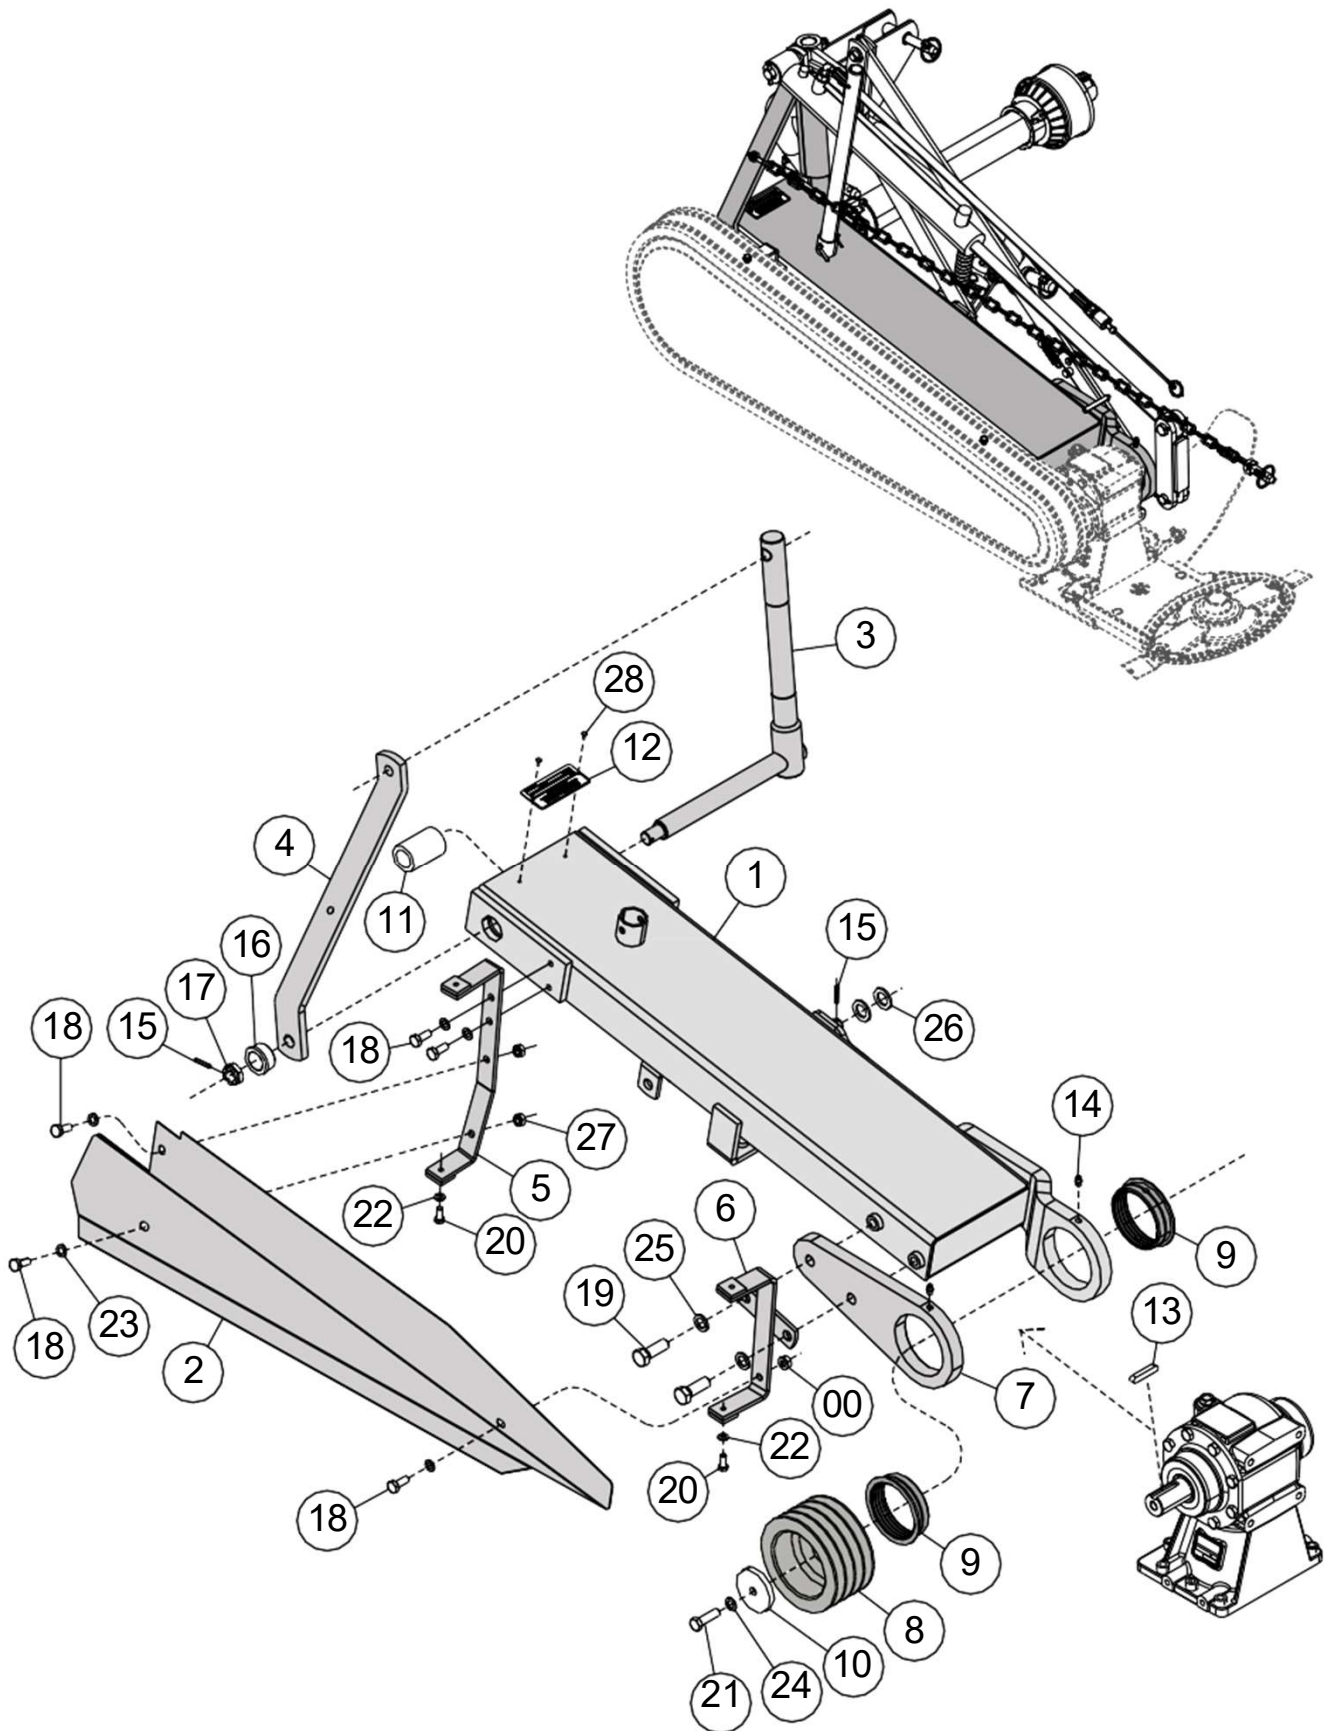

Item	Código	Denominação	SD-9165 COM CAPA	SD-9165 SEM CAPA	SD-9205 COM CAPA	SD-9205 SEM CAPA	SD-9245 COM CAPA	SD-9245 SEM CAPA
			Quantidade					
1	8204.0125.00.3	LONGARINA	1	1	1	1	1	1
2	8204.1045.00.3	PROTECTOR DAS CORREIAS	1	1	1	1	1	1
3	8204.0121.00.8	EIXO DA ESTRUTURA	1	1	1	1	1	1
4	8204.1037.00.0	REFORÇO DO EIXO DA ESTRUTURA	1	1	1	1	1	1
5	8204.0110.00.6	SUORTE MAIOR DA CAPA DAS CORREIAS	1	1	1	1	1	1
6	8204.0111.00.2	SUORTE MENOR DA CAPA DAS CORREIAS	1	1	1	1	1	1
7	8204.1080.01.1	PLACA DE ARTICULAÇÃO MÓVEL	1	1	1	1	1	1
8	8204.1044.00.7	POLIA MOVIDA	1	1	1	1	1	1
9	8204.1042.00.4	BUCHA DE ARTICULAÇÃO	2	2	2	2	2	2
10	8204.1086.00.1	ARRUELA DA POLIA	1	1	1	1	1	1
11	8001.1124.00.6	SEPARADOR	1	1	1	1	1	1
12	8891.1018.01.1	PLAQUETA PRODUTOS AGRITECH	1	1	1	1	1	1
13	0208.0480.00.0	CHAVETA 10 X 08 X 50	1	1	1	1	1	1
14	0213.0013.00.1	GRAXEIRA RETA 1/8" GAS	3	3	3	3	3	3
15	0208.0154.00.6	PINO ELÁSTICO PR 5 X 32	8	8	8	8	8	8
16	8001.1108.00.0	BUCHA DO CHASSI	2	2	2	2	2	2
17	0202.0370.00.4	PORCA SEXTAVADA CASTELO BX SEM COROA MB 20 X 1,5	1	1	1	1	1	1
18	0215.1226.00.4	PARAFUSO SEXTAVADO RT 10 X 25	5	5	5	5	5	5
19	0215.1466.00.5	PARAFUSO SEXTAVADO 16 X 45	2	2	2	2	2	2