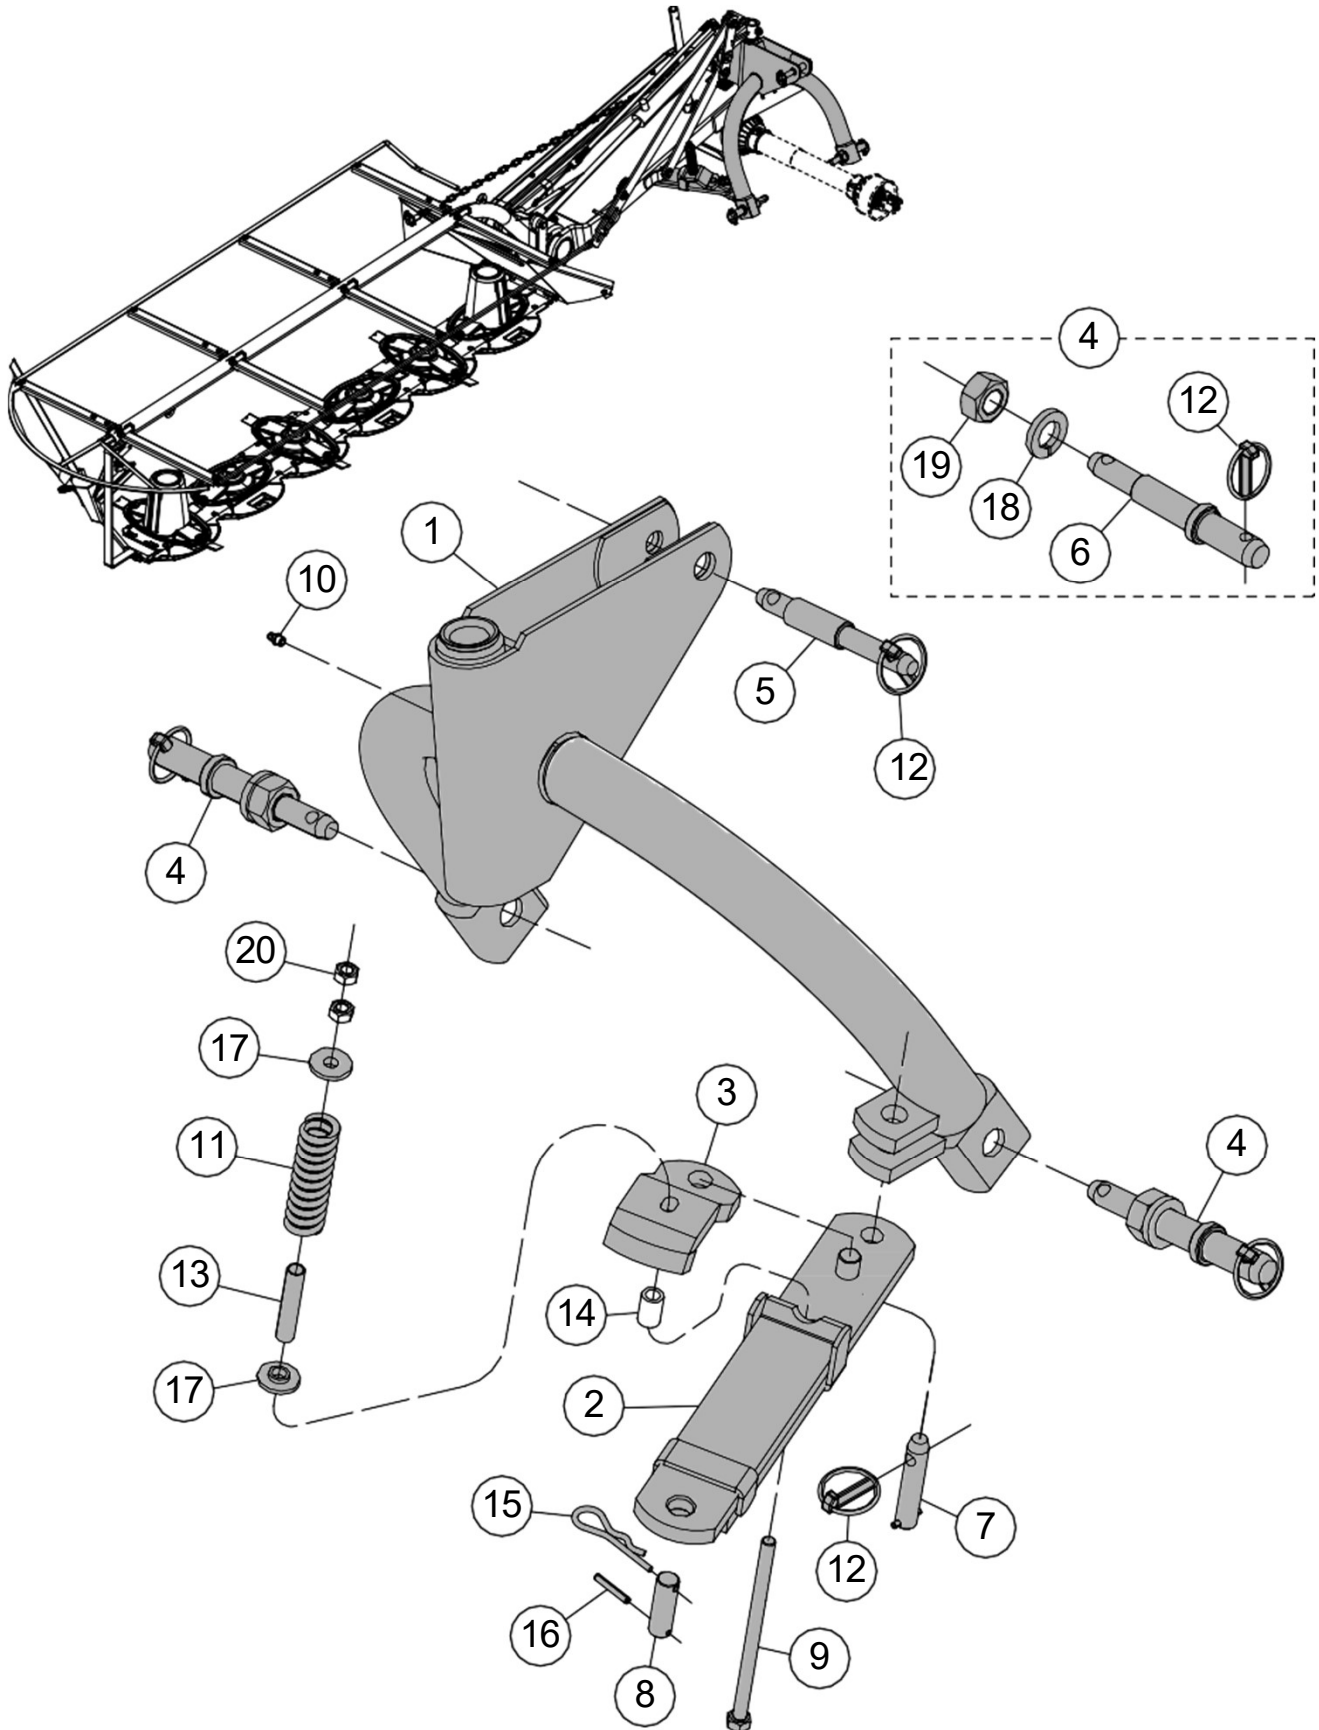

LAVRALE

CATÁLOGO DE PEÇAS

SEGADEIRAS DE DISCOS
SD-9165 / SD-9205 / SD-9245

ESTRUTURA E TALAS.....	4
PÉ E CORRENTE DE SEGURANÇA.....	6
COMPONENTES ACOPLAMENTO.....	8
CAPA E ESTRUTURA DE PROTEÇÃO.....	10
COMPONENTES LONGARINA.....	13
CONJUNTO DA TRANSMISSÃO.....	16
TRANSMISSÃO BARRA DE CORTE.....	18
BARRA DE CORTE E NAVALHAS.....	20
TAMPAS DA BARRA DE CORTE.....	22
ENGRENAGENS BARRA DE CORTE.....	25
TAMPAS E REFORÇOS DA BARRA DE CORTE.....	27
CONJUNTO SEGADEIRA DE DISCOS.....	30
NOTAS.....	32

Item	Código	Denominação	SD-9165 COM CAPA	SD-9165 SEM CAPA	SD-9205 COM CAPA	SD-9205 SEM CAPA	SD-9245 COM CAPA	SD-9245 SEM CAPA
			Quantidade					
1	8204.0015.01.1	ESTRUTURA	1	1	1	1	1	1
2	8204.0114.01.0	TALAS	1	1	1	1	1	1
3	8204.0112.00.9	ENGATE DO BRAÇO	1	1	1	1	1	1
4	8101.0011.00.1	PINO DE ACOPLAMENTO CAT I E II	2	2	2	2	2	2
5	8101.0010.00.5	PINO DE ACOPLAMENTO CAT I E II	1	1	1	1	1	1
6	8101.1010.00.9	PINO DE ACOPLAMENTO CAT I E II	2	2	2	2	2	2
7	4146.0102.00.9	PINO DE ACOPLAMENTO DO 3º PONTO CAT I	1	1	1	1	1	1
8	8204.1039.00.3	PINO DO ARTICULADOR	1	1	1	1	1	1
9	8001.0111.00.8	PARAFUSO DO BRAÇO	1	1	1	1	1	1
10	0213.0013.00.1	GRAXEIRA RETA 1/8" GAS	1	1	1	1	1	1
11	8001.1042.00.0	MOLA DO BRAÇO DE SEGURANÇA	1	1	1	1	1	1
12	0208.0610.00.1	PINO TRAVA UNIVERSAL 7/16"	4	4	4	4	4	4
13	8001.1156.00.5	LIMITADOR DO CURSO DA MOLA	1	1	1	1	1	1
14	8001.1043.00.6	BUCHA DO BRAÇO DE SEGURANÇA	1	1	1	1	1	1
15	3002.1071.00.6	GRAMPO DE FIXAÇÃO 5 MM	1	1	1	1	1	1
16	0208.0168.00.7	PINO ELASTICO PR 6 X 40	1	1	1	1	1	1
17	8001.1044.00.2	APOIO DA MOLA PEQUENA	2	2	2	2	2	2
18	0201.0116.00.8	ARRUELA PRESSÃO 1/8" X 45 X 6,5	2	2	2	2	2	2
19	0202.0162.00.2	PORCA SEXTAVADA ZB MB-27	2	2	2	2	2	2
20	0202.0151.00.0	PORCA SEXTAVADA PR MA-12	2	2	2	2	2	2