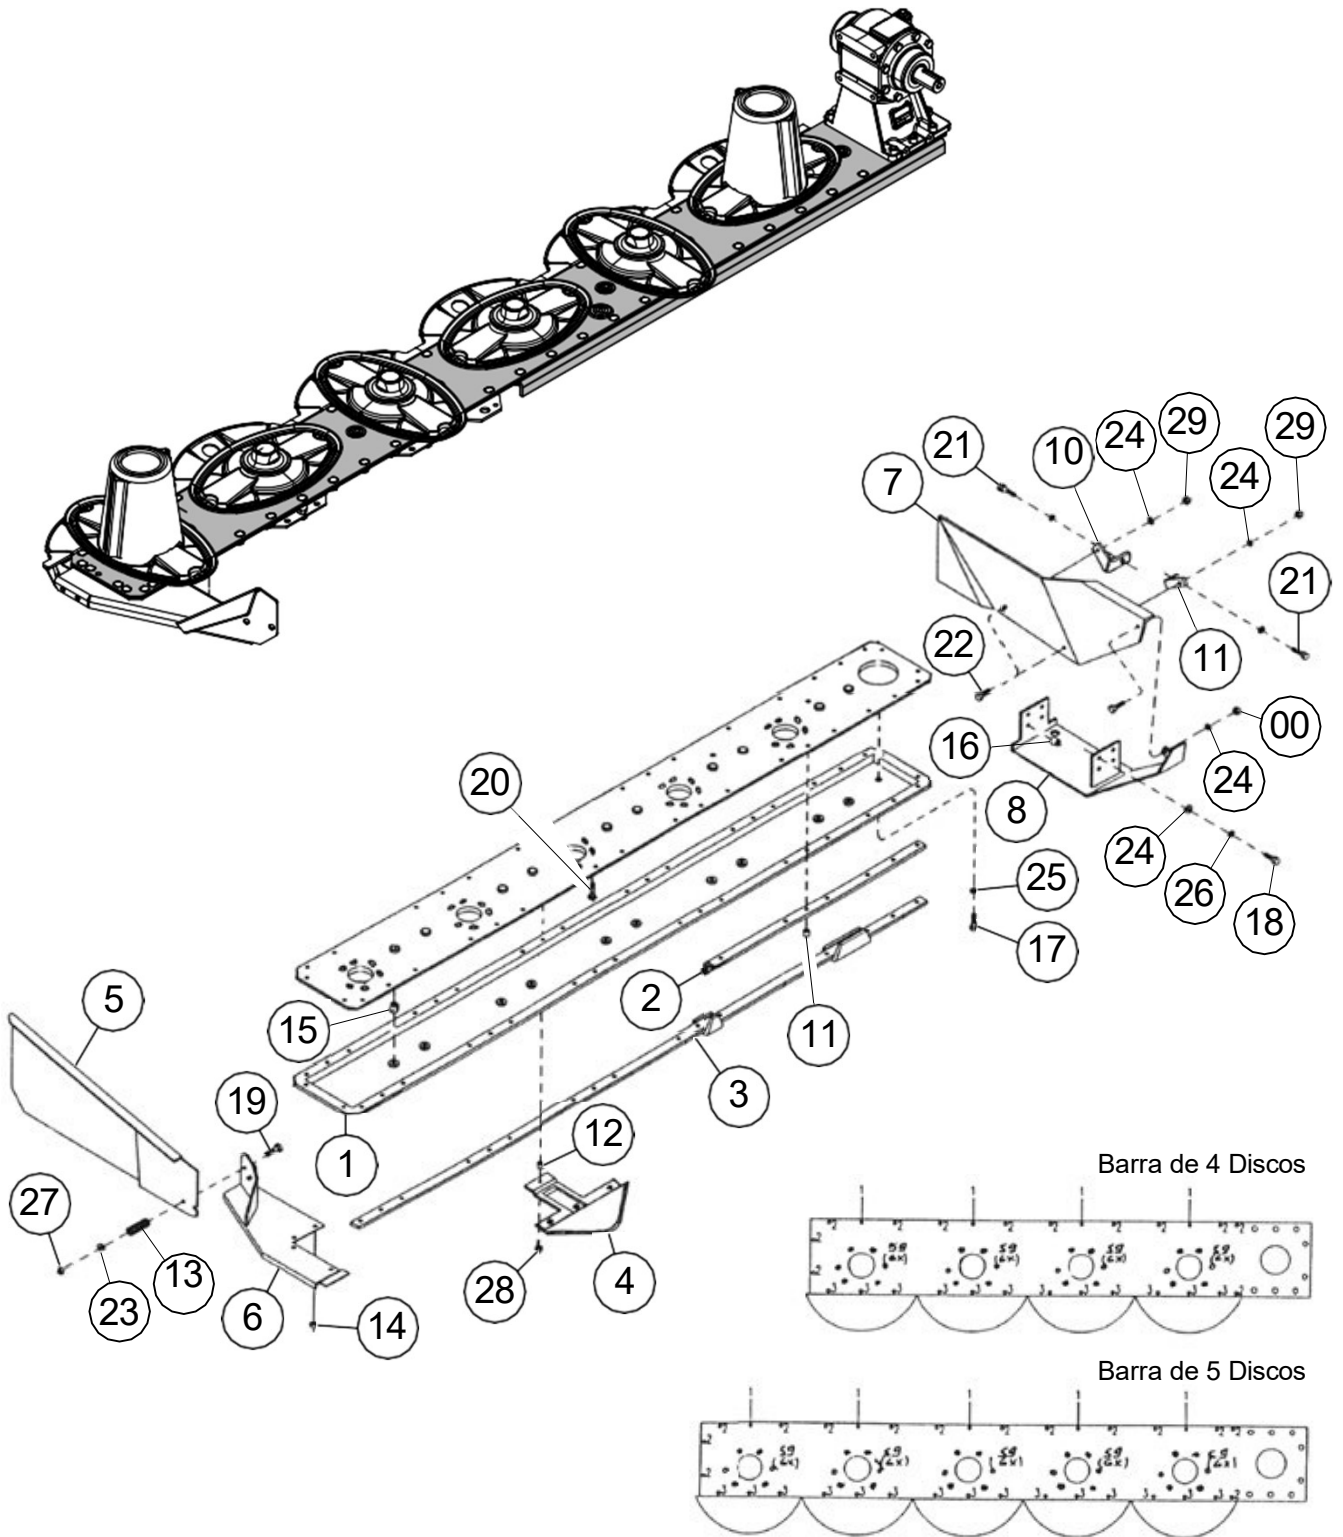

Item	Código	Denominação	SD-9165 COM CAPA	SD-9165 SEM CAPA	SD-9205 COM CAPA	SD-9205 SEM CAPA	SD-9245 COM CAPA	SD-9245 SEM CAPA
			Quantidade					
1	0227.0202.00.1	TAMPA INFERIOR DA BARRA	1	1				
1	0227.0203.00.8	TAMPA INFERIOR DA BARRA			1	1		
1	0227.0209.00.6	TAMPA INFERIOR DA BARRA					1	1
2	8204.1068.00.3	REFORÇO POSTERIOR	1	1				
2	8205.1004.00.8	REFORÇO POSTERIOR			1	1		
2	8206.1009.00.2	REFORÇO POSTERIOR					1	1
3	0227.0200.00.9	REFORÇO DA BARRA	1	1				
3	0227.0201.00.5	REFORÇO DA BARRA			1	1		
3	0227.020800.0	REFORÇO DA BARRA					1	1
4	0227.0375.00.3	DESLIZADOR	4	4	5	5	6	6
5	8204.0123.00.0	ASA EXTERNA	1	1	1	1	1	1
6	0227.0402.00.0	SUORTE DA ASA EXTERNA	1	1	1	1	1	1
7	8204.1050.00.7	ASA INTERNA	1	1	1	1	1	1
8	8204.0122.00.4	SUORTE DO DESLIZADOR INTERNO	1	1	1	1	1	1
9	8204.1052.00.0	SUORTE DA ASA	1	1	1	1	1	1
10	8204.1051.00.3	SUORTE DA ASA	1	1	1	1	1	1
11	8204.1074.00.3	ESPAÇADOR 12 X 21 X 17	2	2	2	2	2	2
12	0227.0376.00.0	DESLIZADOR INTEMO	2	2	3	3	4	4
13	8204.1053.00.6	MOLA DA BARRA	1	1	1	1	1	1
14	8204.1070.00.8	ESPAÇADOR 10.5 X 21 X 15	1	1	1	1	1	1
15	0227.0355.00.2	BUCHA DE NYLON	8	8	11	11	14	14