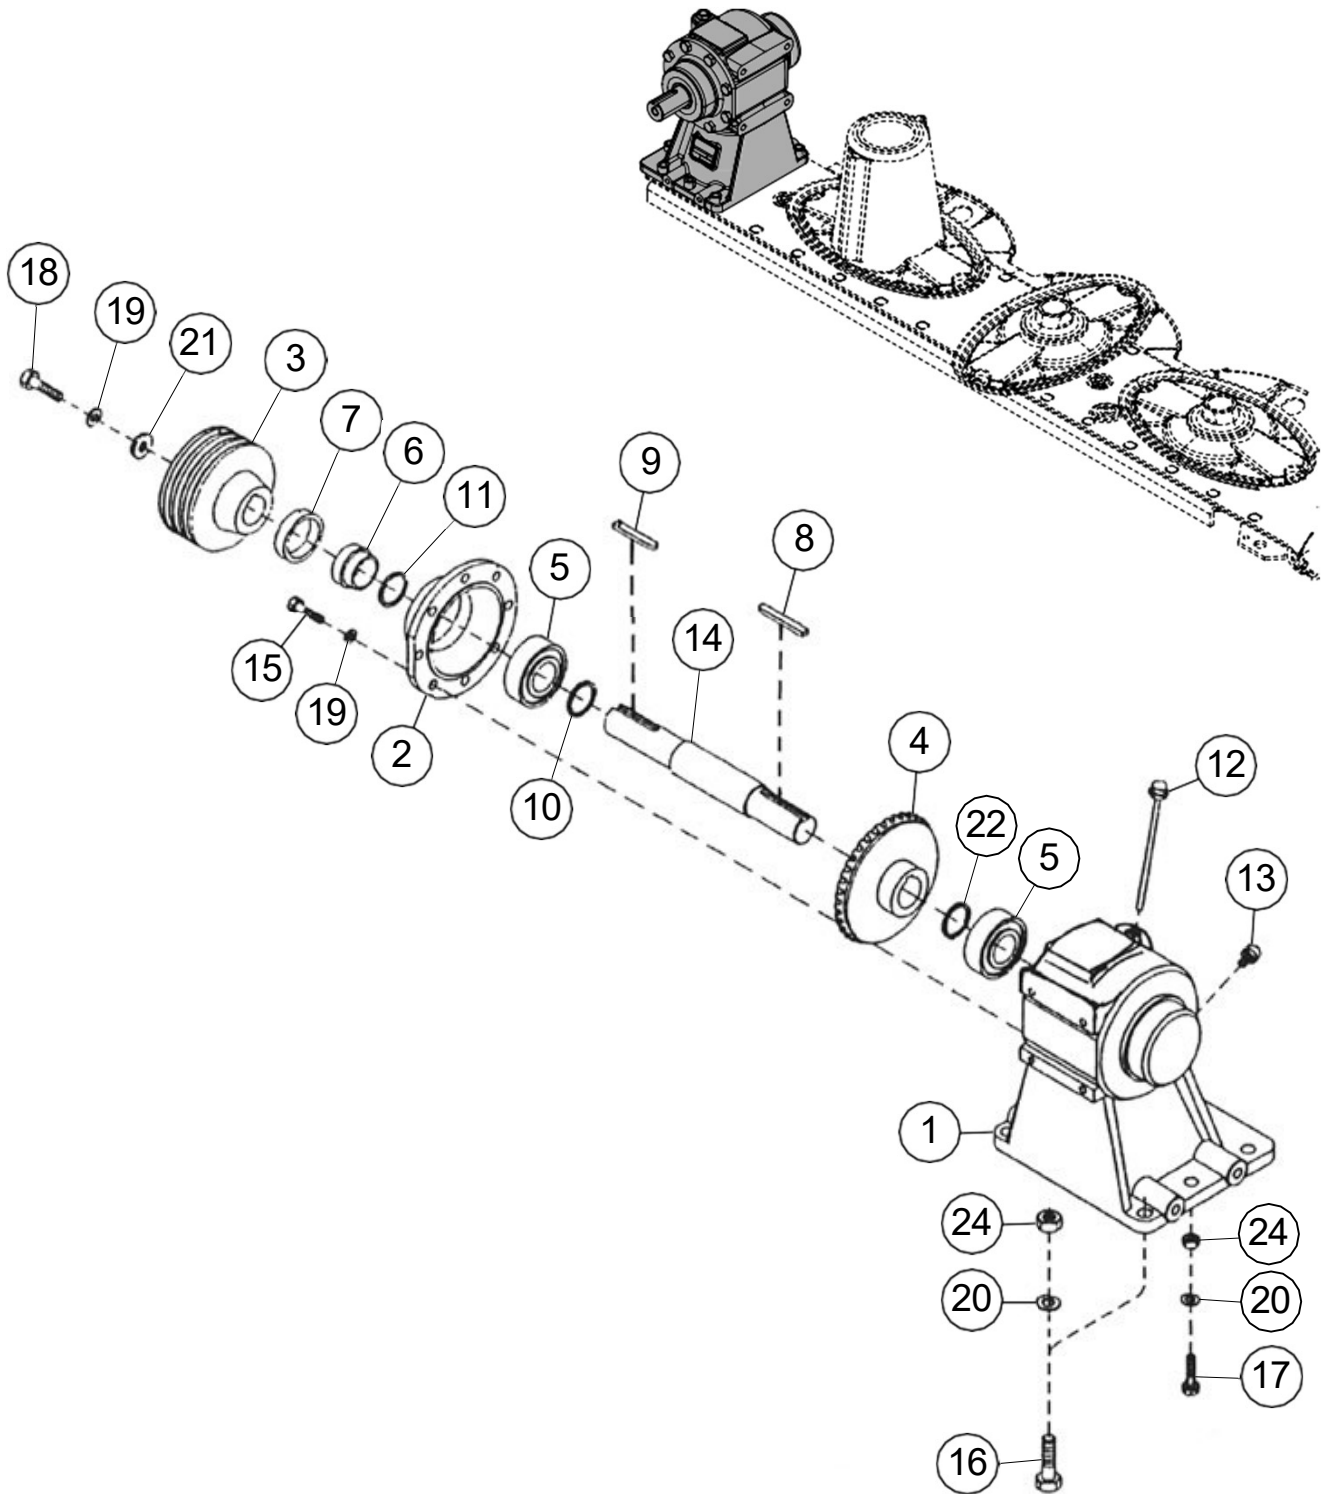

Item	Código	Denominação	SD-9165 COM CAPA	SD-9165 SEM CAPA	SD-9205 COM CAPA	SD-9205 SEM CAPA	SD-9245 COM CAPA	SD-9245 SEM CAPA
			Quantidade					
1	0227.0321.00.0	CARCAÇA DA CAIXA	1	1	1	1	1	1
2	0227.0380.00.7	TAMPA DA CAIXA	1	1	1	1	1	1
3	8204.1044.00.7	POLIA MOVIDA	1	1	1	1	1	1
4	0227.0322.00.7	COROA Z=33	1	1	1	1	1	1
5	0217.0013.00.8	ROLAMENTO 30207	2	2	2	2	2	2
6	8204.1071.00.4	ESPAÇADOR 35 X 45 X 21	1	1	1	1	1	1
7	0221.0330.00.3	RETENTOR BRG 02324 - 45 X 65 X 8	1	1	1	1	1	1
8	0208.0460.00.0	CHAVETA A 10 X 08 X 45	1	1	1	1	1	1
9	0208.0480.00.0	CHAVETA 10 X 08 X 50	1	1	1	1	1	1
10	0227.0330.00.0	ARRUELA TEMPERADA	1	1	1	1	1	1
11	0213.0465.00.0	ANEL O'RING	1	1	1	1	1	1
12	0227.0198.00.4	BUJÃO DO NÍVEL DO ÓLEO	1	1	1	1	1	1
13	0227.0199.00.0	TAMPÃO 3/8" GÁS COM RESPIRO	1	1	1	1	1	1
14	0227.0343.00.4	EIXO DA COROA	1	1	1	1	1	1
15	0215.1225.00.8	PARAFUSO SEXTAVADO M10 X 25	8	8	8	8	8	8
16	0215.1341.00.8	PARAFUSO SEXTAVADO M12 X 40	6	6	6	6	6	6
17	0215.1347.00.6	PARAFUSO SEXTAVADO MA12 X 45	4	4	4	4	4	4
18	0215.1324.00.6	PARAFUSO SEXTAVADO M10 X 35	1	1	1	1	1	1
19	0201.0121.00.1	ARRUELA DE PRESSÃO A-12	9	9	9	9	9	9
20	0201.0131.00.7	ARRUELA DE PRESSÃO A-12	8	8	8	8	8	8
21	8204.1054.00.2	ARRUELA	1	1	1	1	1	1
22	8204.1067.00.7	ARRUELA 35 X 48 X 1,0	1	1	1	1	1	1
22	8204.1078.00.9	ARRUELA 35 X 48 X 0,5	2	2	2	2	2	2
24	0202.0259.00.6	PORCA SEXTAVADA MA-12	8	8	8	8	8	8