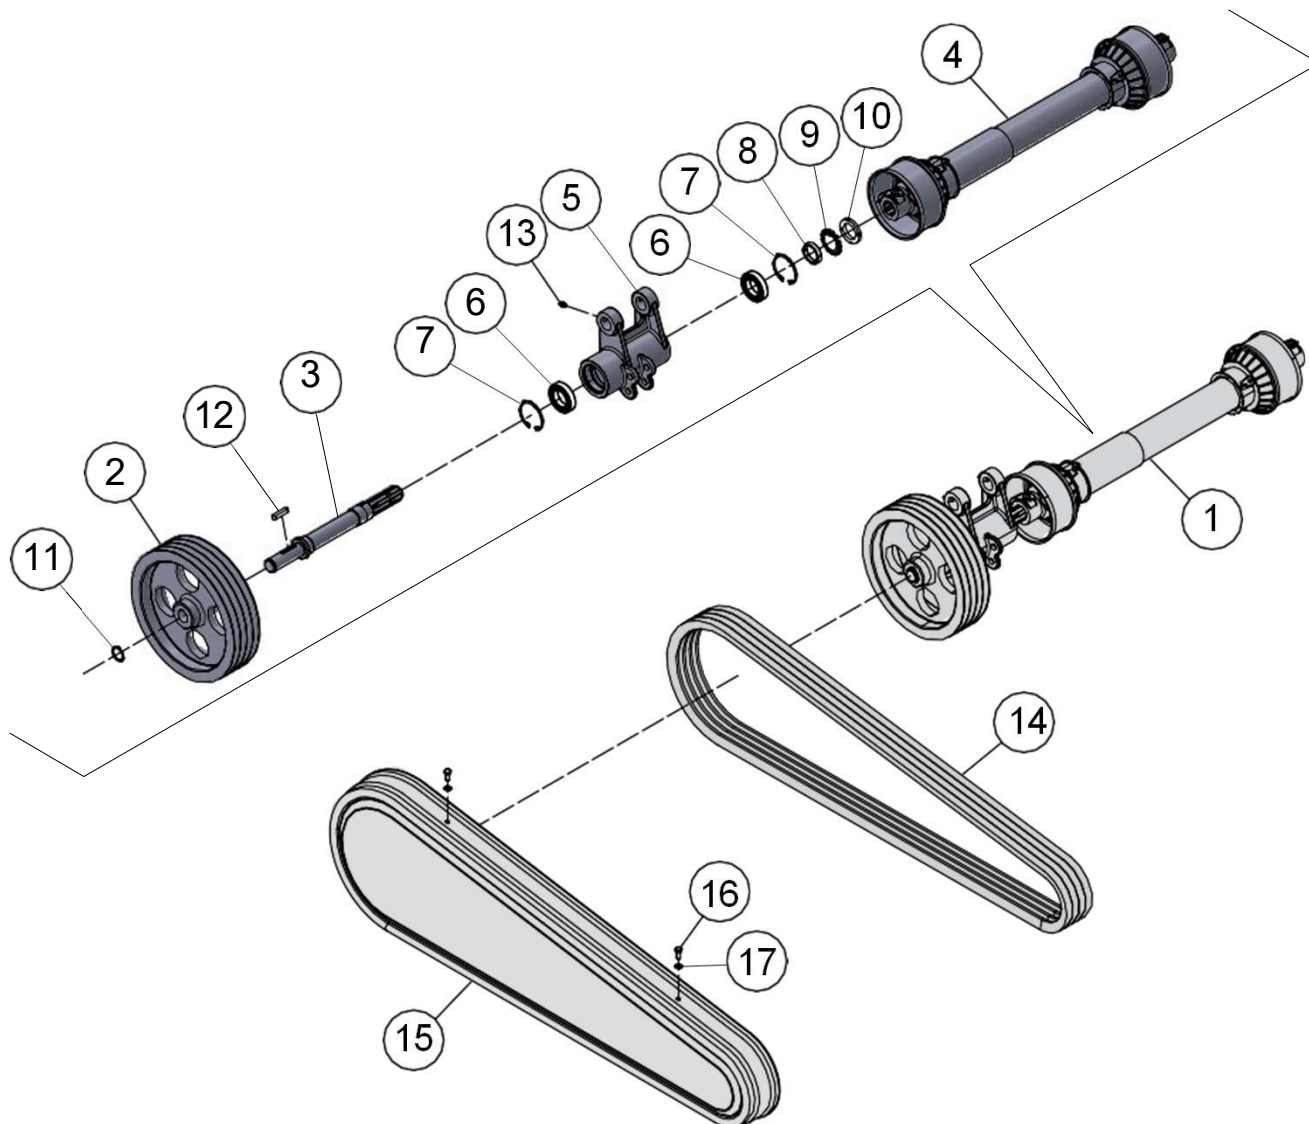

Item	Código	Denominação	SD-9165 COM CAPA	SD-9165 SEM CAPA	SD-9205 COM CAPA	SD-9205 SEM CAPA	SD-9245 COM CAPA	SD-9245 SEM CAPA
			Quantidade					
1	8204.0017.00.6	CONJUNTO EIXO CONDUTOR	1	1	1	1	1	1
2	8204.1043.00.0	POLIA MOTORA	1	1	1	1	1	1
3	8001.1116.00.3	EIXO CONDUTOR	1	1	1	1	1	1
4	0216.0406.00.1	CARDAN COM PROTEÇÃO SEM EMB 37001001 / 900 PT	1	1	1	1	1	1
5	8001.1111.00.1	CUBO EIXO CONDUTOR	1	1	1	1	1	1