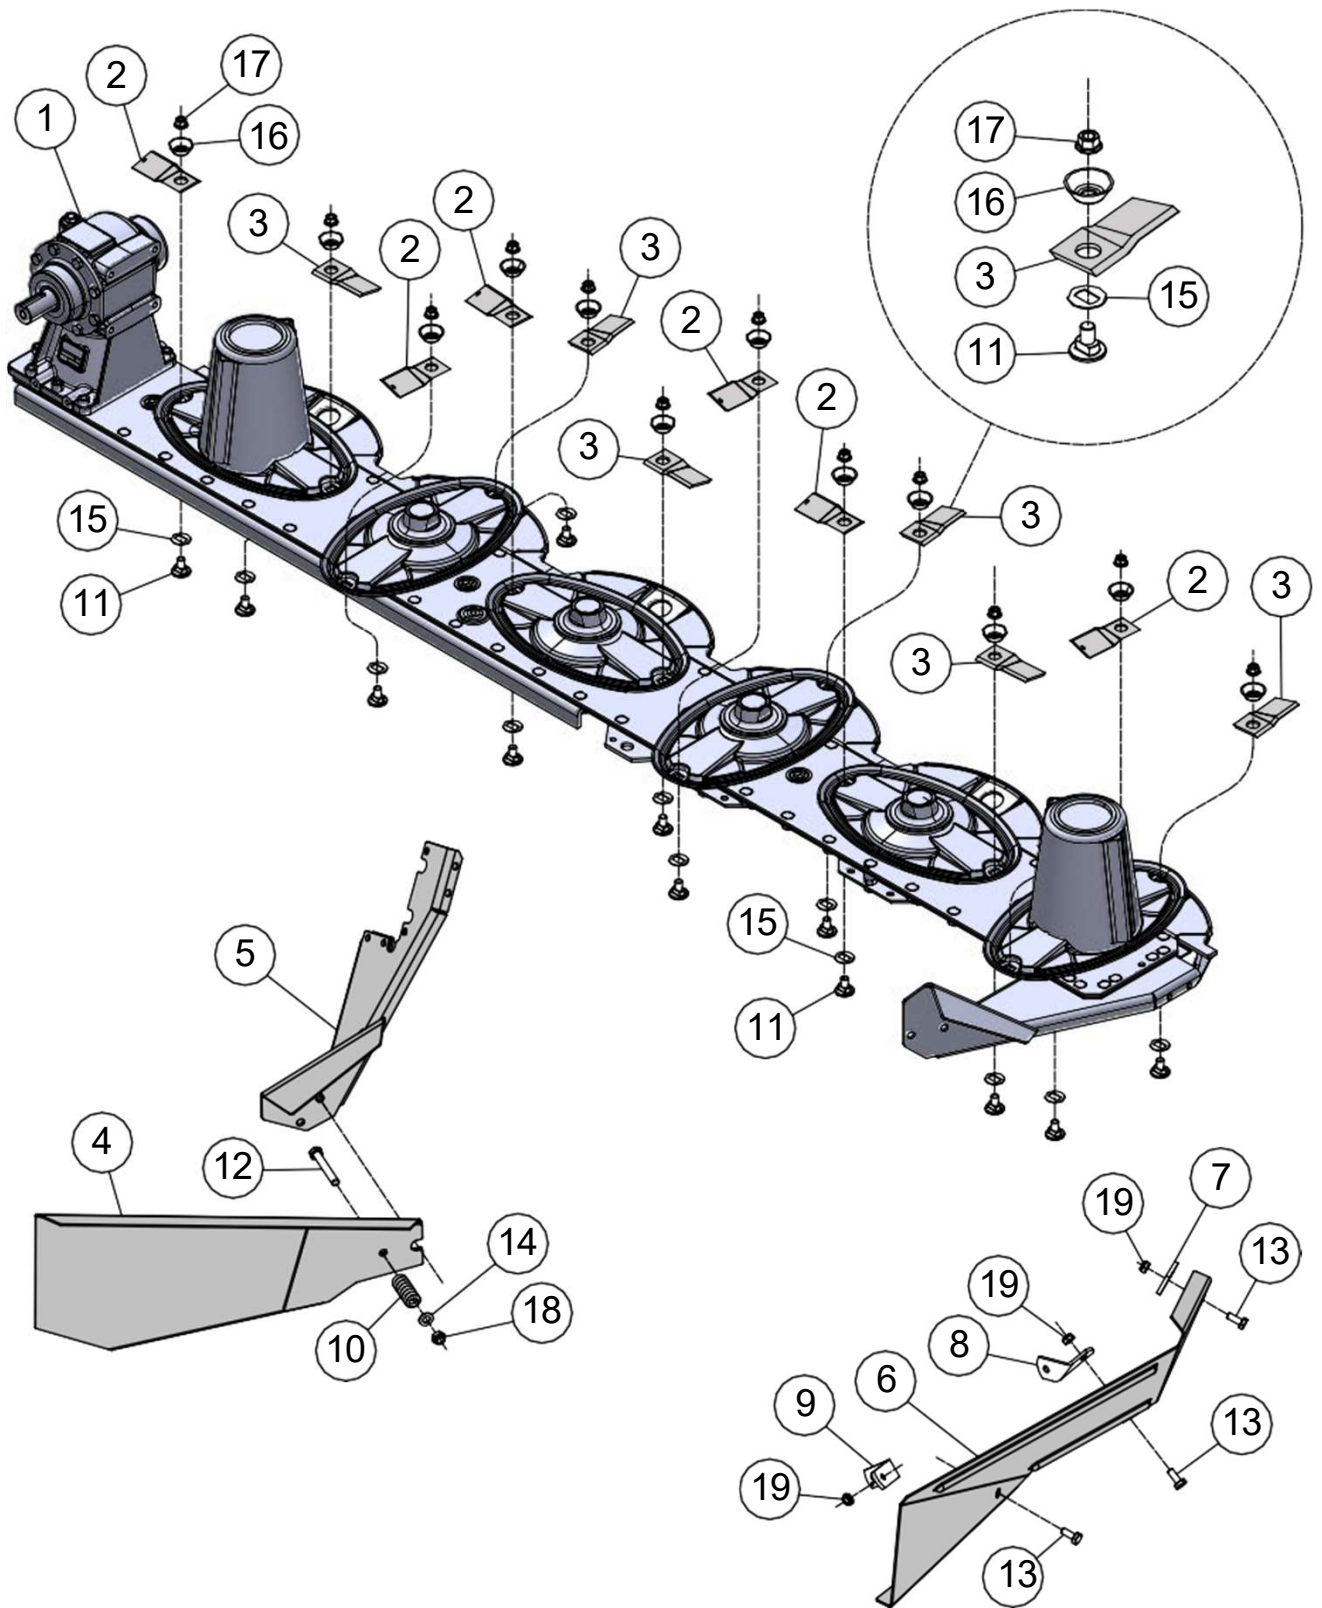

Item	Código	Denominação	SD-9165 COM CAPA	SD-9165 SEM CAPA	SD-9205 COM CAPA	SD-9205 SEM CAPA	SD-9245 COM CAPA	SD-9245 SEM CAPA
			Quantidade					
1	0227.0024.00.6	BARRA DE CORTE 6 DISCOS MODELO FR-506A					1	1
1	0227.0012.01.6	BARRA DE CORTE 5 DISCOS MODELO FR-505A			1	1		
1	0227.0011.01.0	BARRA DE CORTE 4 DISCOS MODELO FR-504A	1	1				
2	0227.0385.00.9	NAVALHA HORÁRIA	4	4	5	5	6	6
3	0227.0384.00.2	NAVALHA ANTI-HORÁRIA	4	4	5	5	6	6
4	8204.0120.00.1	ASA EXTERNA	1	1	1	1	1	1
5	8204.0123.01.9	CONJUNTO SUPORTE ASA EXTERNA	1	1	1	1	1	1
6	8204.1050.02.3	ASA INTERNA	1	1	1	1	1	1
7	8204.1064.00.8	ENCOSTO ASA INTERNA	1	1	1	1	1	1
8	8204.1052.01.8	SUPORTE DA ASA	1	1	1	1	1	1
9	8204.1051.02.0	SUPORTE DA ASA	1	1	1	1	1	1
10	8204.1053.00.6	MOLA DA BARRA	1	1	1	1	1	1
11	0227.0388.00.8	PARAFUSO DA NAVALHA	8	8	10	10	12	12
12	0215.1385.00.5	PARAFUSO SEXTAVADO 12 X 85	1	1	1	1	1	1
13	0215.1226.00.4	PARAFUSO SEXTAVADO 10 X 25	3	3	3	3	3	3
14	0201.0074.00.3	ARRUELA LISA A-12	1	1	1	1	1	1
15	0227.0350.00.0	ARRUELA PRATO	8	8	10	10	12	12
16	0227.0395.00.4	COPO PROTETOR	8	8	10	10	12	12
17	0227.0389.00.4	PORCA SEXTAVADA MA-10	8	8	10	10	12	12
18	0202.0259.00.6	PORCA SEXTAVADA MA-12	1	1	1	1	1	1
19	0202.0252.00.1	PORCA SEXTAVADA MA-10 X 1,5	3	3	3	3	3	3