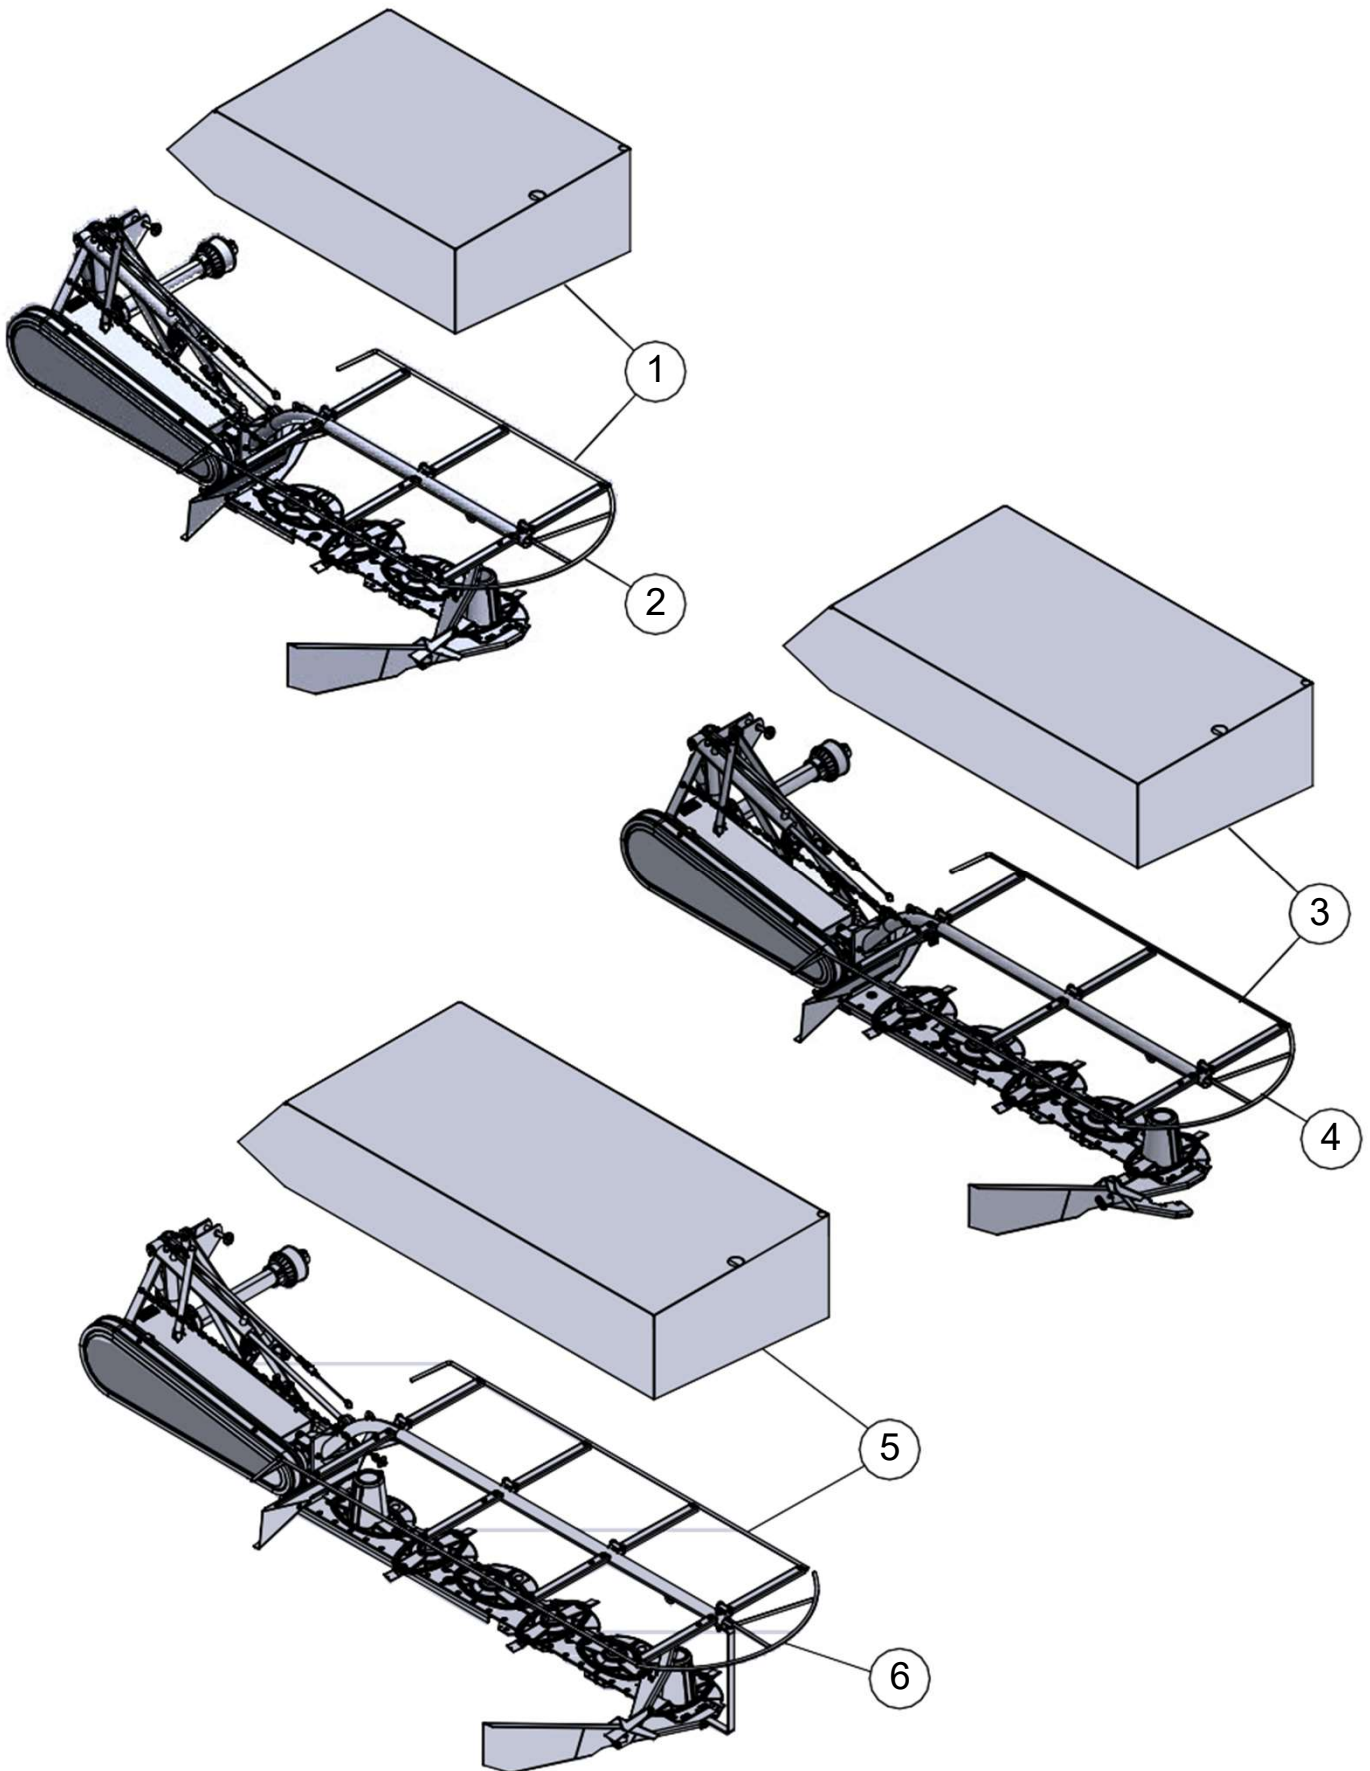

Item	Código	Denominação	SD-9165 COM CAPA	SD-9165 SEM CAPA	SD-9205 COM CAPA	SD-9205 SEM CAPA	SD-9245 COM CAPA	SD-9245 SEM CAPA
			Quantidade					
1	8204.0001.00.2	SEGADEIRA DE DISCOS SD-9165	1					
2	8204.0001.01.0	SEGADEIRA DE DISCOS SD-9165		1				
3	8205.0001.00.5	SEGADEIRA DE DISCOS SD-9205			1			
4	8205.0001.01.3	SEGADEIRA DE DISCOS SD-9205				1		
5	8206.0001.00.8	SEGADEIRA DE DISCOS SD-9245					1	
6	8206.0001.01.6	SEGADEIRA DE DISCOS SD-9245						1