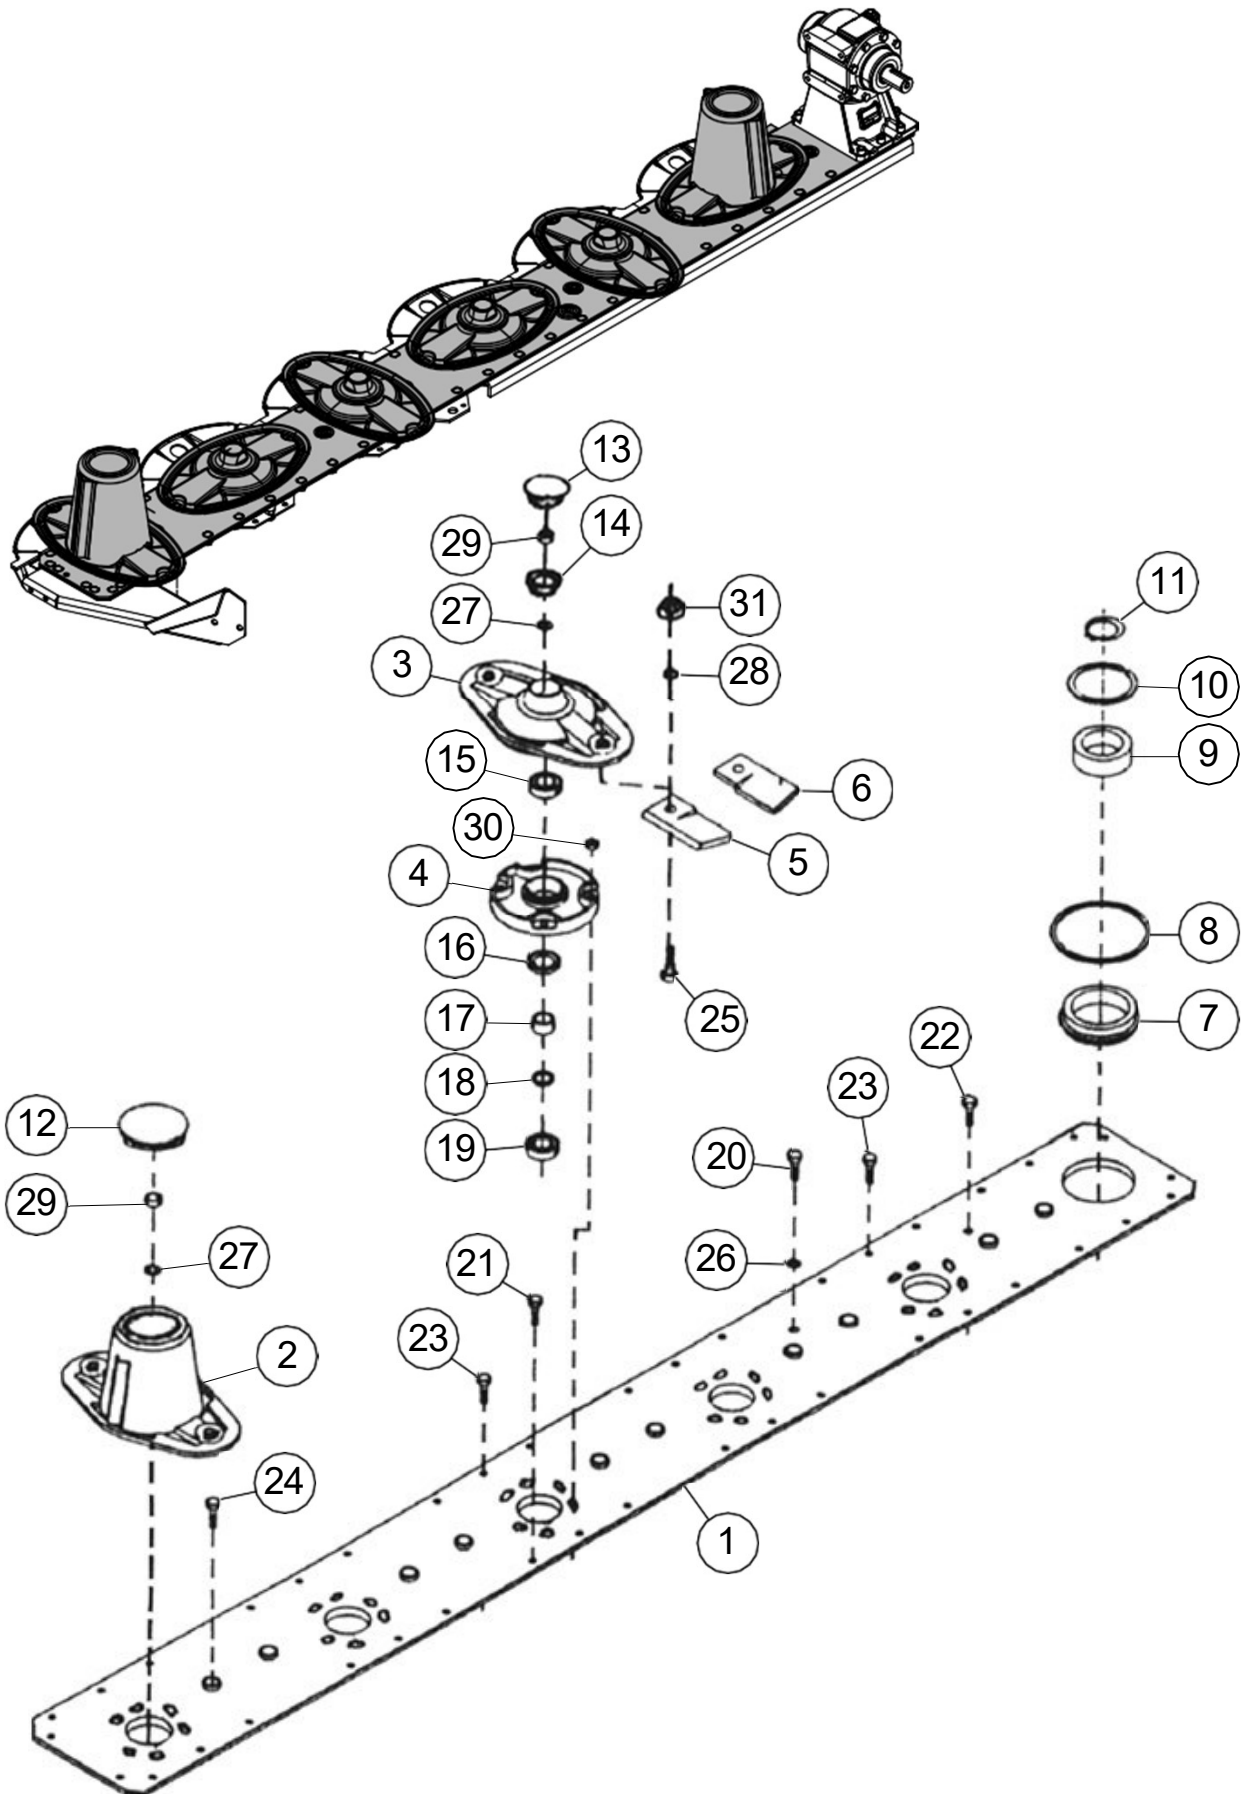

Item	Código	Denominação	SD-9165 COM CAPA	SD-9165 SEM CAPA	SD-9205 COM CAPA	SD-9205 SEM CAPA	SD-9245 COM CAPA	SD-9245 SEM CAPA
			Quantidade					
1	0227.0204.00.4	TAMPA SUPERIOR DA BARRA	1	1				
1	0227.0205.00.0	TAMPA SUPERIOR DA BARRA			1	1		
1	0227.0207.00.3	TAMPA SUPERIOR DA BARRA					1	1
2	0227.0408.00.9	TAMBOR EXTERNO	1	1	1	1	1	1
3	0227.0372.00.4	DISCO DA NAVALHA	3	3	4	4	5	5
4	0227.0403.00.7	SUPORTE DO DISCO	4	4	5	5	6	6
5	0227.0385.00.9	NAVALHA ANTI-HORÁRIA ESQUERDA	4	4	6	6	8	8
6	0227.0384.00.2	NAVALHA ANTI-HORÁRIA DIREITA	4	4	6	6	8	8
7	0227.0206.00.7	SUPORTE PORTA ROLAMENTO	1	1	1	1	1	1
8	0212.0487.00.3	ANEL O'RING NA 95 - 4 X 3.53	1	1	1	1	1	1
9	0227.0110.00.0	ROLAMENTO 6208 - C3	1	1	1	1	1	1
10	0208.0069.00.9	ANEL ELÁSTICO DAI 80 X 2,5	1	1	1	1	1	1
11	0208.0012.00.7	ANEL ELÁSTICO DAE 40 X 1,75	1	1	1	1	1	1
12	0227.0409.00.5	TAMPA	1	1	1	1	1	1
13	0227.0410.00.3	TAMPA	3	3	4	4	5	5
14	0227.0395.00.4	COPO PROTETOR	3	3	4	4	5	5
15	0227.0398.00.3	ROLAMENTO 6306 2 RS	4	4	5	5	6	6
16	0221.0380.00.0	RETENTOR 40 X 55 X 7	4	4	5	5	6	6
17	8204.1069.00.0	ESPAÇADOR 30 X 40 X 10	4	4	5	5	6	6
18	0227.0353.00.0	ANEL O'RING 29.87 X 1.78 - 3112	4	4	5	5	6	6