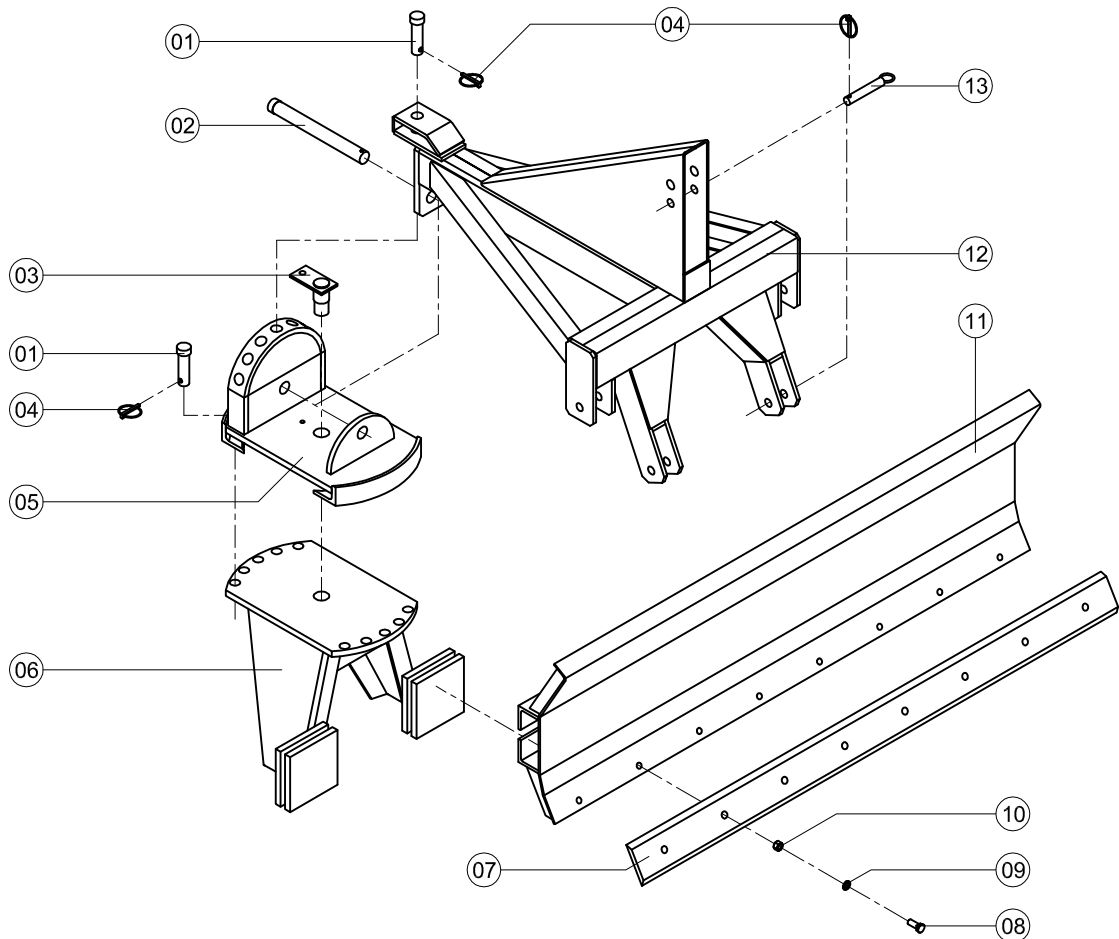

## **PLAINA TRASEIRA PTU**

**LAVRALE**

**PLAINA TRASEIRA**

PTU 130   PTU 150   PTU 180   PTU 200   PTU 240

**OBSERVAÇÕES**

ITEM	CÓDIGO	DENOMINAÇÃO	QUANTIDADE					
			PTU 130	PTU 150	PTU 180	PTU 200	PTU 240	
01	7862.1003.00.6	Pino	02	02	02	02	02	
02	7862.1004.00.2	Eixo do Giro PTU-130 / 150	01	01	—	—	—	
02	7872.1001.00.5	Eixo do Giro PTU-200 / 240	—	—	01	01	01	
03	7862.0104.00.3	Pino Guia	01	01	01	01	01	
04		Pino Trava 1/4" x 2"	05	05	05	05	05	
05	7862.0101.00.4	Posicionador da Lâmina PTU-130 / 150	01	01	—	—	—	
05	7872.0101.00.6	Posicionador da Lâmina PTU-200 / 240	—	—	01	01	01	
06	7862.0102.00.0	Suporte da Lâmina PTU-130 / 150	01	01	—	—	—	
06	7872.0102.00.2	Suporte da Lâmina PTU-200 / 240	—	—	01	01	01	
07	7852.1000.00.5	Navalha Plaina Traseira 1,3m	01	—	—	—	—	A partir de 02/2010
07	7862.1000.00.7	Navalha Plaina Traseira 1,5m	—	01	—	—	—	
07	7865.1001.00.1	Navalha Plaina Traseira 1,8m	—	—	01	—	—	A partir de 11/2010
07	7872.1000.00.9	Navalha Plaina Traseira 2,0m	—	—	—	01	—	
07	7882.1001.00.7	Navalha Plaina Traseira 2,4m	—	—	—	—	01	
08	0215.5529.00.1	Parafuso Arado PR RT UNC 1/2" x 1.1/2"	07	08	10	07	13	
09	0201.0103.00.3	Arruela de Pressão PR 1/2"	07	08	10	07	13	
10	0202.0006.00.0	Porca Sext. PR UNC 1/2"	07	08	10	07	13	
11	7852.0100.00.6	Lâmina PTU-130	01	—	—	—	—	A partir de 02/2010
11	7862.0103.00.7	Lâmina PTU-150	—	01	—	—	—	
11	7865.0100.00.6	Lâmina PTU-180	—	—	01	—	—	A partir de 11/2010
11	7872.0103.00.9	Lâmina PTU-200	—	—	—	01	—	
11	7882.0100.00.1	Lâmina PTU-240	—	—	—	—	01	
12	7862.0100.00.8	Estrutura PTU-130 / 150	01	01	—	—	—	
12	7872.0100.00.0	Estrutura PTU-200 / 240	—	—	01	01	01	
13	7862.0105.00.0	Pino de Acoplamento Cat. I	03	03	—	—	—	
13	7872.0104.00.5	Pino de Acoplamento Cat. II	—	—	03	03	03	
	7852.0001.00.8	Plaina Agrícola Traseira PTU 130 (Cat. I, AGRALE)						A partir de 02/2010
	7862.0001.01.8	Plaina Agrícola Traseira PTU/A 150						
	7865.0001.00.8	Plaina Agrícola Traseira PTU 180						A partir de 11/2010
	7872.0001.00.1	Plaina Agrícola Traseira PTU 200						
	7882.0001.00.3	Plaina Agrícola Traseira PTU 240						