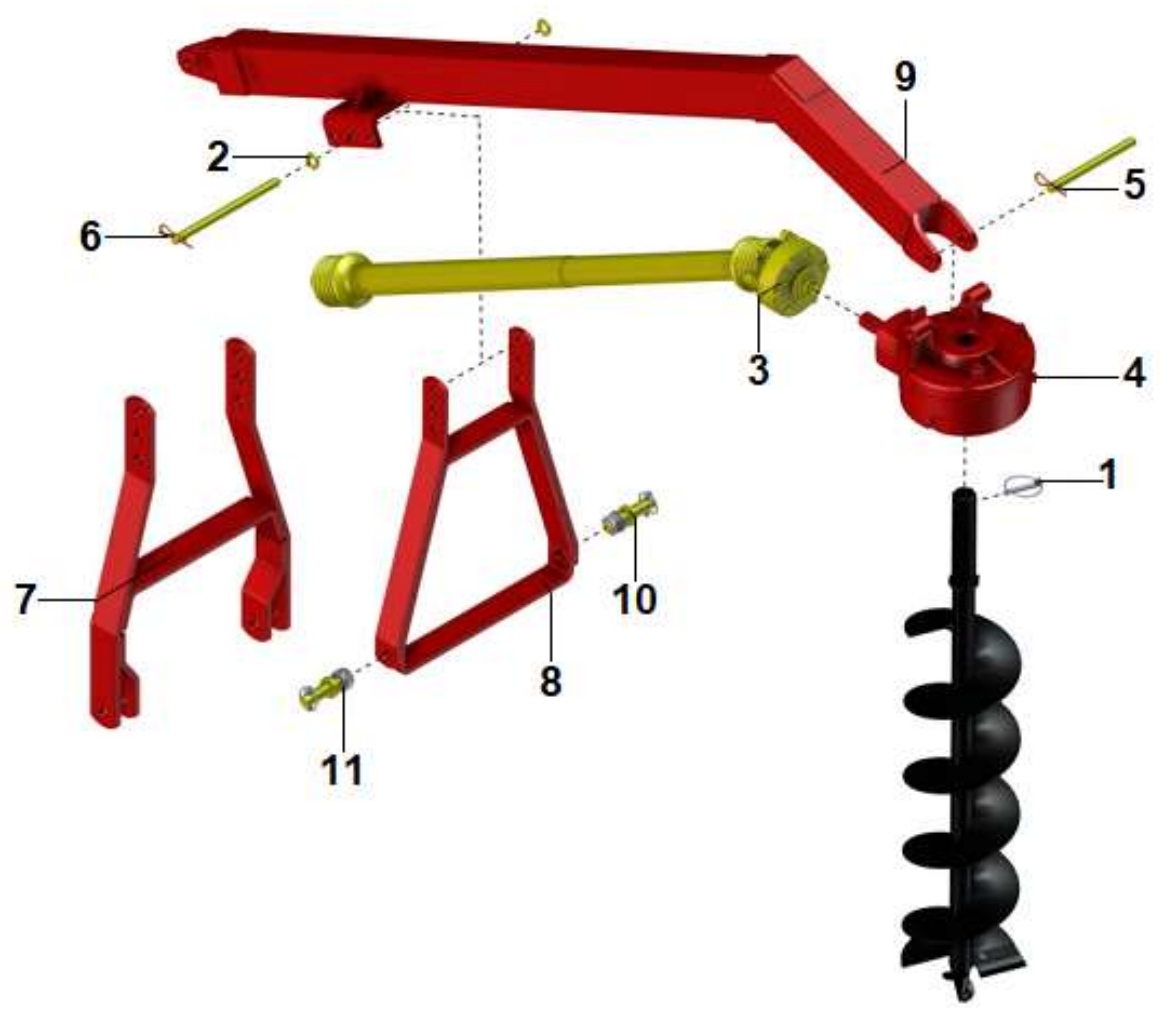

LAVRALE

CATÁLOGO DE PEÇAS

PERFURADOR DE SOLO
PS 4118/TL/TM

Atualizado em: Outubro/2025

CATÁLOGO DE PEÇAS DE IMPLEMENTOS LAVRALE

Este catálogo de peças foi desenvolvido para facilitar a identificação e localização das peças de reposição. As ilustrações aqui contidas não devem servir como base para quaisquer resoluções de ordem técnica.

A correta interpretação e manuseio deste catálogo são formas para se obter um melhor atendimento dos pedidos de peças de reposição.

Consulte primeiramente os índices. Na ilustração estão identificadas a peça e o número dos itens, e na relação encontramos o número do item por ordem sequencial, código, quantidade, denominação e sua aplicação por modelo.

DEPARTAMENTO DE PEÇAS E ASSISTÊNCIA TÉCNICA

ÍNDICE.....	3
PERFURADORES DE SOLO.....	4
CAIXA DE TRANSMISSÃO.....	6
BROCAS.....	9
GANCHO – OPCIONAL.....	11

Item	Código	Denominação	TM	TL	4118
			Quantidade		
1	0208.0611.00.7	PINO TRAVA MAIOR	1	1	1
2	6321.1010.00.4	ARRUELA DE ENCOSTO	2	2	2
3	1123.0003.00.7	CARDAN C/ PROTEÇÃO		1	1
3	1140.0003.00.2	CARDAN C/ PROTEÇÃO	1		
4	6301.0010.00.7	CAIXA PS	1	1	1
5	6301.0014.00.2	PINO FIXADOR DA CAIXA	1	1	1
6	6321.0011.00.7	PINO DO FIXADOR DA FRENTE	1	1	1
7	6321.0101.00.6	FRENTE DO 4100			1
8	6421.0100.00.8	CONJUNTO DA FRENTE	1	1	
9	6321.0102.02.9	HASTE		1	1
9	6421.0101.02.0	HASTE	1		
10	7121.0011.00.8	PINO DE ACOPLAMENTO CAT 2	2		
11	7121.0010.00.1	PINO DE ACOPLAMENTO CAT 1		2	