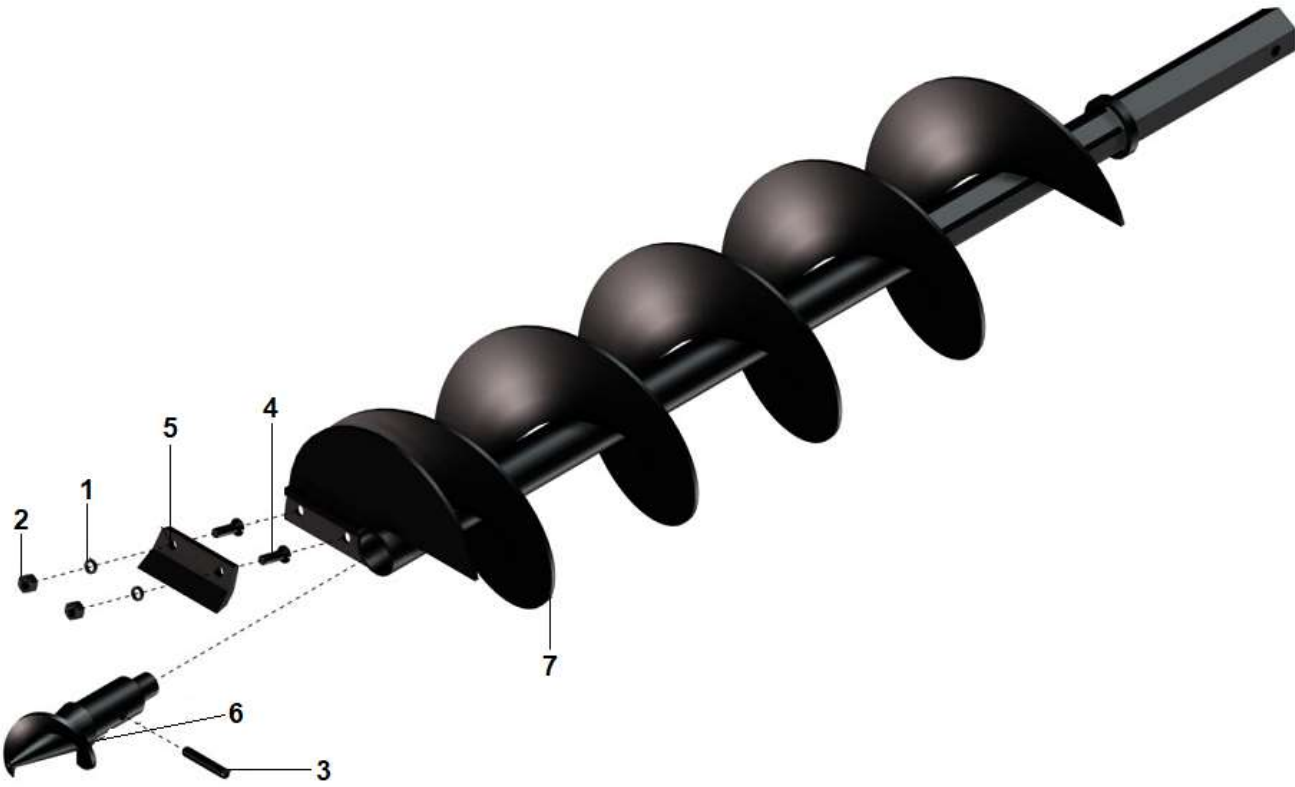

DEPARTAMENTO DE PEÇAS E ASSISTÊNCIA TÉCNICA

ÍNDICE.....	3
PERFURADORES DE SOLO.....	4
CAIXA DE TRANSMISSÃO.....	6
BROCAS.....	9
GANCHO – OPCIONAL.....	11

Item	Código	Denominação	TM	TL	4118
			Quantidade		
1	0208.0611.00.7	PINO TRAVA MAIOR	1	1	1
2	6321.1010.00.4	ARRUELA DE ENCOSTO	2	2	2
3	1123.0003.00.7	CARDAN C/ PROTEÇÃO		1	1
3	1140.0003.00.2	CARDAN C/ PROTEÇÃO	1		
4	6301.0010.00.7	CAIXA PS	1	1	1
5	6301.0014.00.2	PINO FIXADOR DA CAIXA	1	1	1
6	6321.0011.00.7	PINO DO FIXADOR DA FRENTE	1	1	1
7	6321.0101.00.6	FRENTE DO 4100			1
8	6421.0100.00.8	CONJUNTO DA FRENTE	1	1	
9	6321.0102.02.9	HASTE		1	1
9	6421.0101.02.0	HASTE	1		
10	7121.0011.00.8	PINO DE ACOPLAMENTO CAT 2	2		
11	7121.0010.00.1	PINO DE ACOPLAMENTO CAT 1		2	

Item	Código	Denominação	TM	TL	4118
			Quantidade		
1	0201.0003.00.9	ARRUELA DE COBRE 13x18x1	1	1	1
2	0201.0004.00.5	ARRUELA DE COBRE 24x30x2	1	1	1
3	0201.0120.00.5	ARRUELA DE PRESSÃO A-10	4	4	4
4	0201.0121.00.1	ARRUELA DE PRESSÃO A-12	10	10	10
5	0201.0122.00.8	ARRUELA DE PRESSÃO A-14	2	2	2
6	0201.0153.00.0	ARRUELA SKF	1	1	1
7	0202.0603.00.9	PORCA SKF	2	2	2
8	0208.0166.00.4	PINO ELÁSTICO	2	2	2
9	0213.0020.00.8	RESPIRO DA CAIXA	1	1	1
10	0215.1244.00.2	PARAFUSO SEXTAVADO MA 10x45	4	4	4
11	0215.1336.00.4	PARAFUSO SEXTAVADO MA 12x35	4	4	4
12	0215.1414.00.5	PARAFUSO SEXTAVADO MA 14x35	2	2	2
13	0215.4462.00.0	PARAFUSO ALLEN MA 12x35	6	6	6
14	0217.0009.00.5	ROLAMENTO 6212	2	2	2
15	0217.0014.00.9	ROLAMENTO 30208	2	2	2
16	0221.0257.00.4	RETENTOR BRG	2	2	2
17	0221.0263.00.4	RETENTOR BRG – 1	1	1	1
18	4001.1038.00.3	BUJÃO 1/4 GÁS S/ RESPIRO	1	1	1
19	4005.1041.00.5	TAMPA MENOR	1	1	1