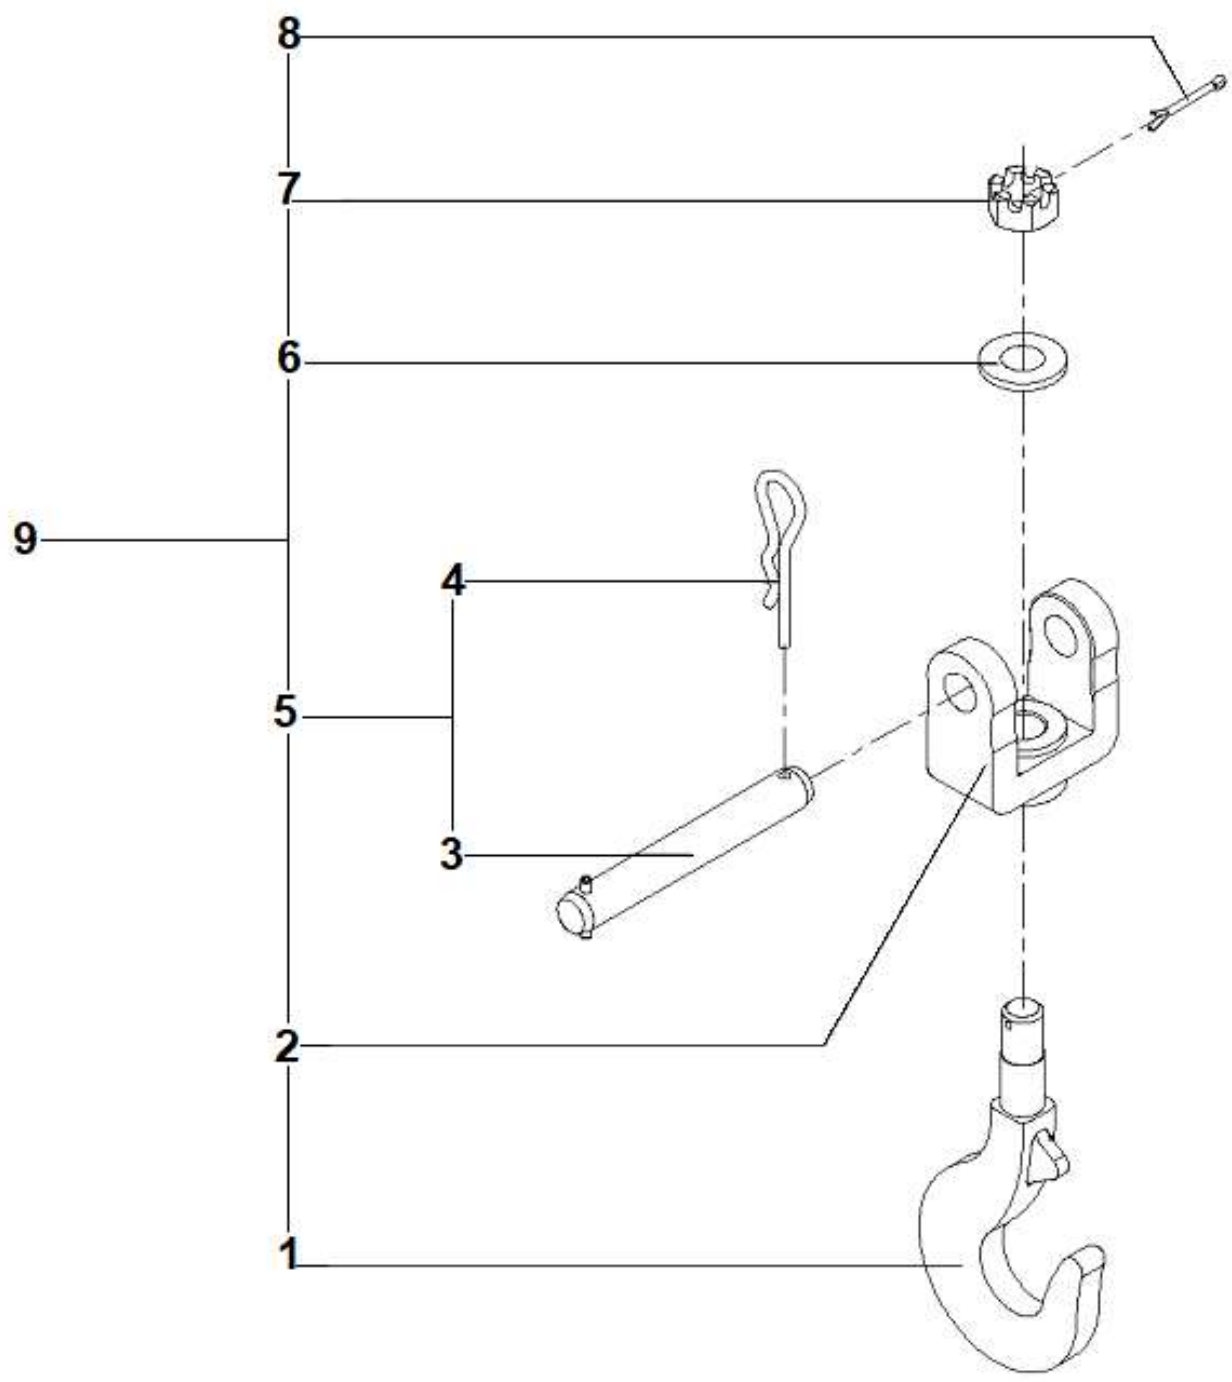

DEPARTAMENTO DE PEÇAS E ASSISTÊNCIA TÉCNICA

ÍNDICE.....	3
PERFURADORES DE SOLO.....	4
CAIXA DE TRANSMISSÃO.....	6
BROCAS.....	9
GANCHO – OPCIONAL.....	11

Item	Código	Denominação	TM	TL	4118
			Quantidade		
1	0208.0611.00.7	PINO TRAVA MAIOR	1	1	1
2	6321.1010.00.4	ARRUELA DE ENCOSTO	2	2	2
3	1123.0003.00.7	CARDAN C/ PROTEÇÃO		1	1
3	1140.0003.00.2	CARDAN C/ PROTEÇÃO	1		
4	6301.0010.00.7	CAIXA PS	1	1	1
5	6301.0014.00.2	PINO FIXADOR DA CAIXA	1	1	1
6	6321.0011.00.7	PINO DO FIXADOR DA FRENTE	1	1	1
7	6321.0101.00.6	FRENTE DO 4100			1
8	6421.0100.00.8	CONJUNTO DA FRENTE	1	1	
9	6321.0102.02.9	HASTE		1	1
9	6421.0101.02.0	HASTE	1		
10	7121.0011.00.8	PINO DE ACOPLAMENTO CAT 2	2		
11	7121.0010.00.1	PINO DE ACOPLAMENTO CAT 1		2	

Item	Código	Denominação	25 cm	30 cm	40 cm
			Quantidade		
1	0201.0101.00.0	ARRUELA DE PRESSÃO	2	2	2
2	0202.0003.00.1	PORCA SEXTAVADA	2	2	2
3	0208.0169.00.3	PINO ELÁSTICO PR 10x35	1	1	1
4	0215.4715.00.6	PARAFUSO FENDA 3/ 8"x1.1/ 4"	2	2	2
5	6301.1014.00.6	NAVILHA DO PERFURADOR 106	1		
5	6301.1013.00.0	NAVILHA DO PERFURADOR 132		1	
5	6301.1012.00.3	NAVILHA DO PERFURADOR 180			1
6	6301.1021.00.2	PONTEIRA DA BROCA	1	1	1
7	6301.0109.00.3	BROCA Ø 250 mm	1		
7	6301.0108.00.7	BROCA Ø 300 mm		1	
7	6301.0107.00.0	BROCA Ø 400 mm			1
	6301.0013.00.6	BROCA PERFURADOR 25cm			
	6301.0012.00.0	BROCA PERFURADOR 30cm			
	6301.0011.00.3	BROCA PERFURADOR 40cm			