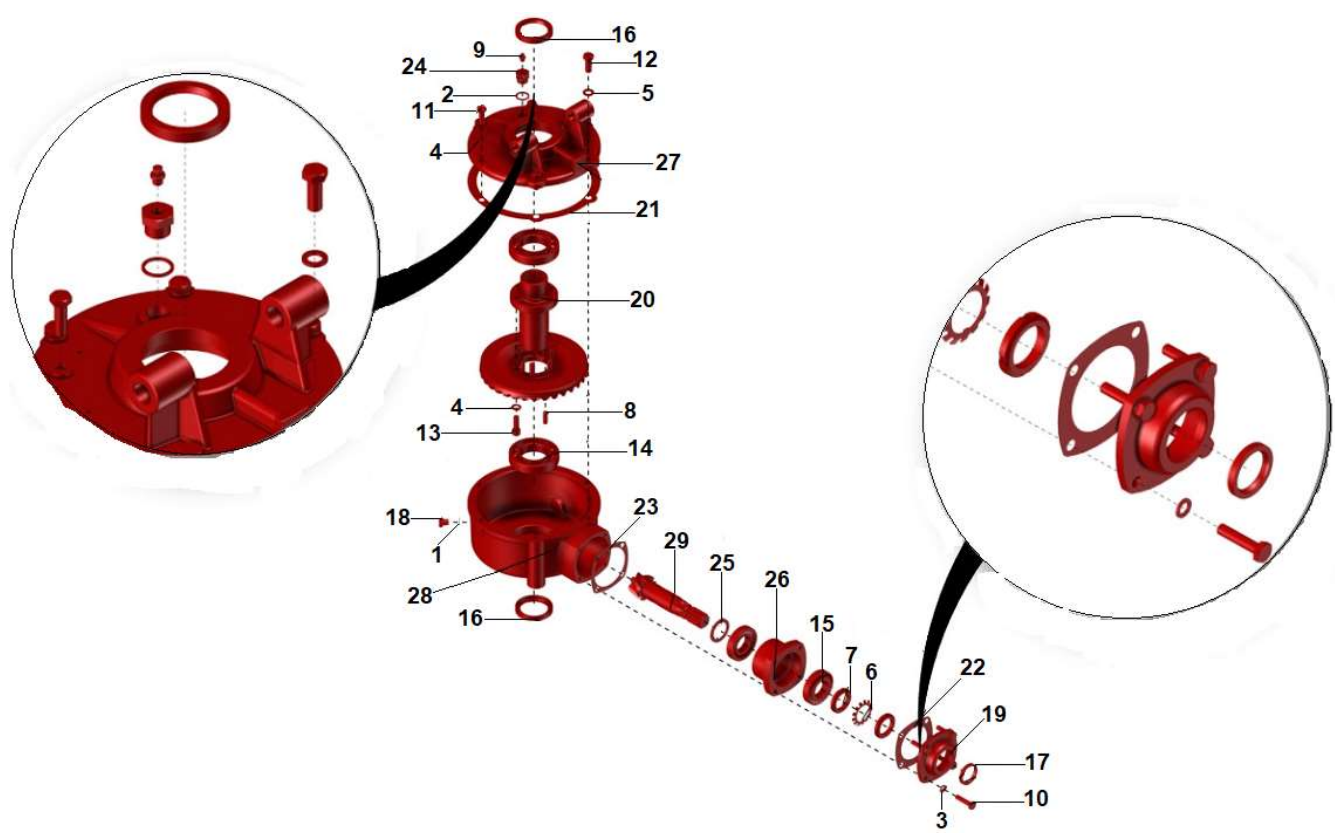

LAVRALE

CATÁLOGO DE PEÇAS

PERFURADOR DE SOLO
PS 4118/TL/TM

Atualizado em: Outubro/2025

CATÁLOGO DE PEÇAS DE IMPLEMENTOS LAVRALE

Este catálogo de peças foi desenvolvido para facilitar a identificação e localização das peças de reposição. As ilustrações aqui contidas não devem servir como base para quaisquer resoluções de ordem técnica.

A correta interpretação e manuseio deste catálogo são formas para se obter um melhor atendimento dos pedidos de peças de reposição.

Consulte primeiramente os índices. Na ilustração estão identificadas a peça e o número dos itens, e na relação encontramos o número do item por ordem sequencial, código, quantidade, denominação e sua aplicação por modelo.

DEPARTAMENTO DE PEÇAS E ASSISTÊNCIA TÉCNICA

ÍNDICE.....	3
PERFURADORES DE SOLO.....	4
CAIXA DE TRANSMISSÃO.....	6
BROCAS.....	9
GANCHO – OPCIONAL.....	11

Item	Código	Denominação	TM	TL	4118
			Quantidade		
1	0208.0611.00.7	PINO TRAVA MAIOR	1	1	1
2	6321.1010.00.4	ARRUELA DE ENCOSTO	2	2	2
3	1123.0003.00.7	CARDAN C/ PROTEÇÃO		1	1
3	1140.0003.00.2	CARDAN C/ PROTEÇÃO	1		
4	6301.0010.00.7	CAIXA PS	1	1	1
5	6301.0014.00.2	PINO FIXADOR DA CAIXA	1	1	1
6	6321.0011.00.7	PINO DO FIXADOR DA FRENTE	1	1	1
7	6321.0101.00.6	FRENTE DO 4100			1
8	6421.0100.00.8	CONJUNTO DA FRENTE	1	1	
9	6321.0102.02.9	HASTE		1	1
9	6421.0101.02.0	HASTE	1		
10	7121.0011.00.8	PINO DE ACOPLAMENTO CAT 2	2		
11	7121.0010.00.1	PINO DE ACOPLAMENTO CAT 1		2	