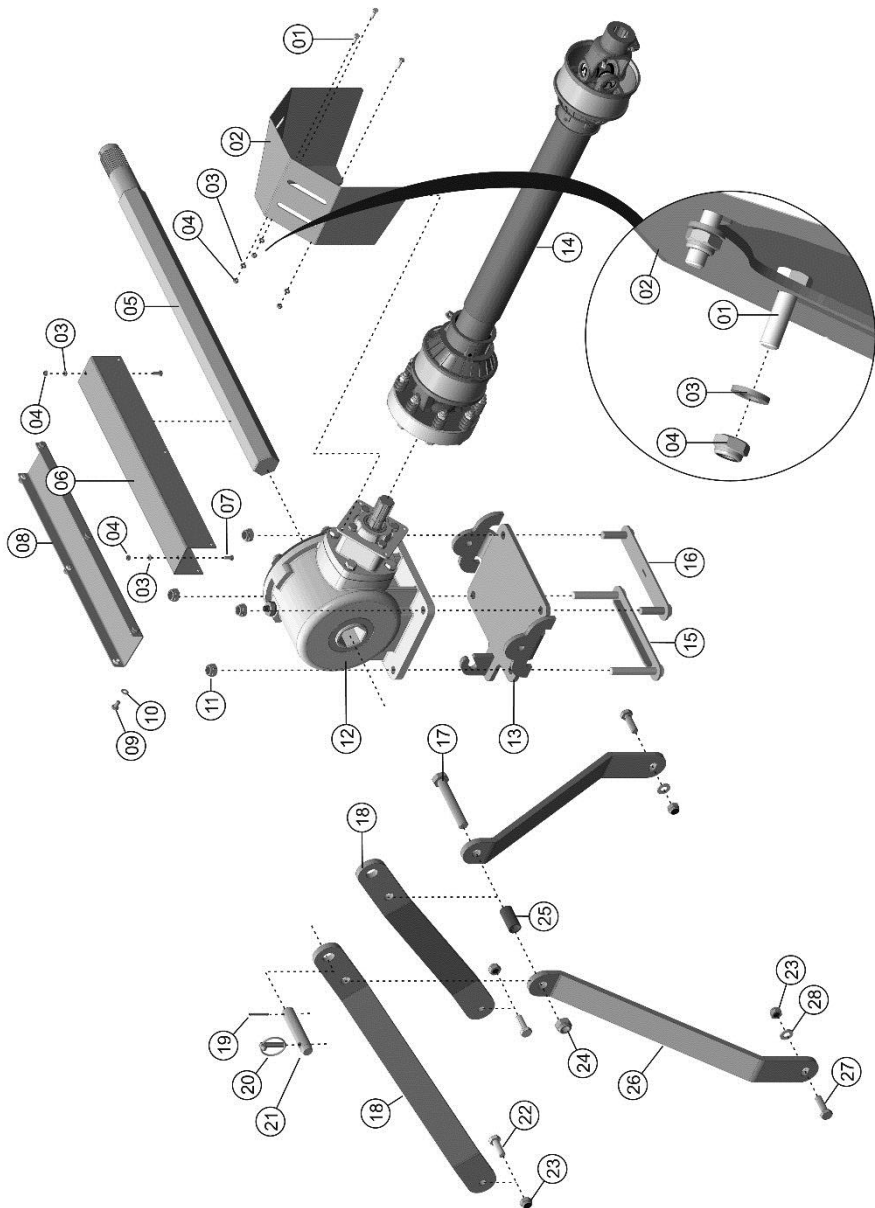

Agradecemos a sua confiança em nossa marca e lhe desejamos uma ótima utilização de seu equipamento!

Índice

Enxada Fixa e Kit encanteirador	04
Conjunto Torre / Transmissão	06
Caixa da Corrente e Deslizador Esquerdo	08
Conjunto Capa e Tampa.....	12
Conjunto Lateral Direita e Deslizador Dir.	14
Conjunto Eixo e Carretel.....	16
Ponta de Eixo	18
Kit Encanteirador	20

Item	Código	Denominação	Quantidades		
			Encant.Fixo 1.25/6C	Encant.Fixo 1.5/6C	Encant.Fixo 1.7/6C
1	0202.0266.00.2	Porca sextavada	11	11	11
2	4159.0117.00.6	Suporte da proteção do eixo principal	1	1	1
3	0221.0257.00.4	Retentor BR-1 00977 (W.00526)	2	2	2
4	4105.1073.00.2	Anel do eixo principal	1	1	1
5	4105.1069.01.3	Mancal da Caixa da Corrente	1	1	1
6	0217.0029.00.6	Rolamento 6310	1	1	1
7	0208.0074.00.2	Anel Elástico DAI 110 x 4	1	1	1
8	4105.1063.00.7	Junta Grossa do Mancal da Corrente 1/32"	2	2	2
9	4155.0106.00.3	Trava do parafuso	3	3	3
10	4155.0108.00.6	Trava do parafuso limpador	1	1	1
11	4105.1046.00.5	Engrenagem superior	1	1	1
12	0201.0154.00.7	Arruela SKF A-45 (MB-9)	2	2	2
13	0202.0604.00.5	Porca SKF M-45 (KM-9)	2	2	2
14	4105.1044.00.2	Engrenagem inferior	1	1	1
15	0203.0015.00.2	Corrente	1	1	1
16	0201.0008.00.0	Arruela lisa	6	6	6
17	4159.1040.00.7	Pino do esticador	1	1	1
18	4005.1013.00.1	Esticador da corrente	1	1	1
19	0208.0003.00.8	Anel elástico	1	1	1
20	4159.1041.00.3	Borracha de vedação da caixa	1	1	1
21	4159.0108.00.7	Tampa caixa da corrente	1	1	1
22	0215.1245.00.9	Parafuso sextavado da tampa	6	6	6
23	4001.1038.00.3	Parafuso sextavado	2	2	2
24	4159.0103.00.5	Lateral caixa da corrente	1	1	1
25	0201.0004.00.5	Arruela de cobre	1	1	1