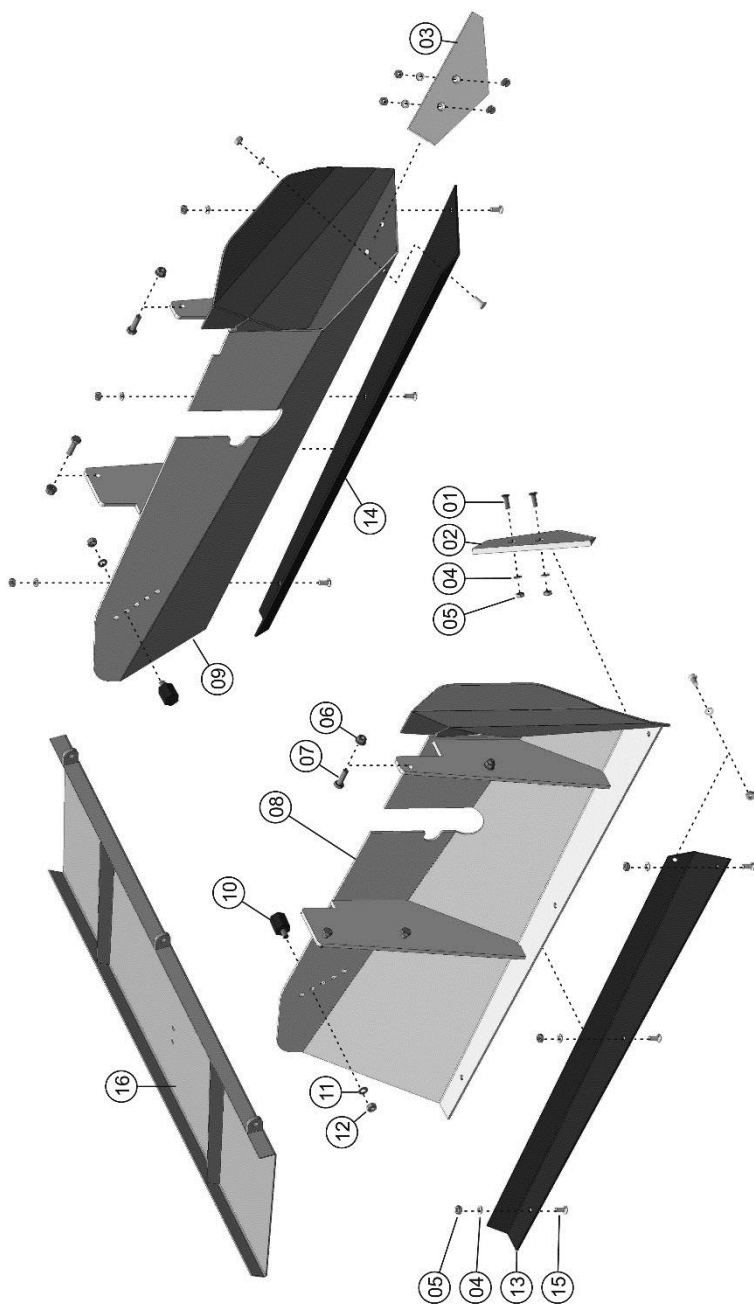

Item	Código	Denominação	Quantidades		
			Encant.Fixo 1.25/6C	Encant.Fixo 1.5/6C	Encant.Fixo 1.7/6C
1	0202.0266.00.2	Porca sextavada	11	11	11
2	4159.0117.00.6	Suporte da proteção do eixo principal	1	1	1
3	0221.0257.00.4	Retentor BR-1 00977 (W.00526)	2	2	2
4	4105.1073.00.2	Anel do eixo principal	1	1	1
5	4105.1069.01.3	Mancal da Caixa da Corrente	1	1	1
6	0217.0029.00.6	Rolamento 6310	1	1	1
7	0208.0074.00.2	Anel Elástico DAI 110 x 4	1	1	1
8	4105.1063.00.7	Junta Grossa do Mancal da Corrente 1/32"	2	2	2
9	4155.0106.00.3	Trava do parafuso	3	3	3
10	4155.0108.00.6	Trava do parafuso limpador	1	1	1
11	4105.1046.00.5	Engrenagem superior	1	1	1
12	0201.0154.00.7	Arruela SKF A-45 (MB-9)	2	2	2
13	0202.0604.00.5	Porca SKF M-45 (KM-9)	2	2	2
14	4105.1044.00.2	Engrenagem inferior	1	1	1
15	0203.0015.00.2	Corrente	1	1	1
16	0201.0008.00.0	Arruela lisa	6	6	6
17	4159.1040.00.7	Pino do esticador	1	1	1
18	4005.1013.00.1	Esticador da corrente	1	1	1
19	0208.0003.00.8	Anel elástico	1	1	1
20	4159.1041.00.3	Borracha de vedação da caixa	1	1	1
21	4159.0108.00.7	Tampa caixa da corrente	1	1	1
22	0215.1245.00.9	Parafuso sextavado da tampa	6	6	6
23	4001.1038.00.3	Parafuso sextavado	2	2	2
24	4159.0103.00.5	Lateral caixa da corrente	1	1	1
25	0201.0004.00.5	Arruela de cobre	1	1	1