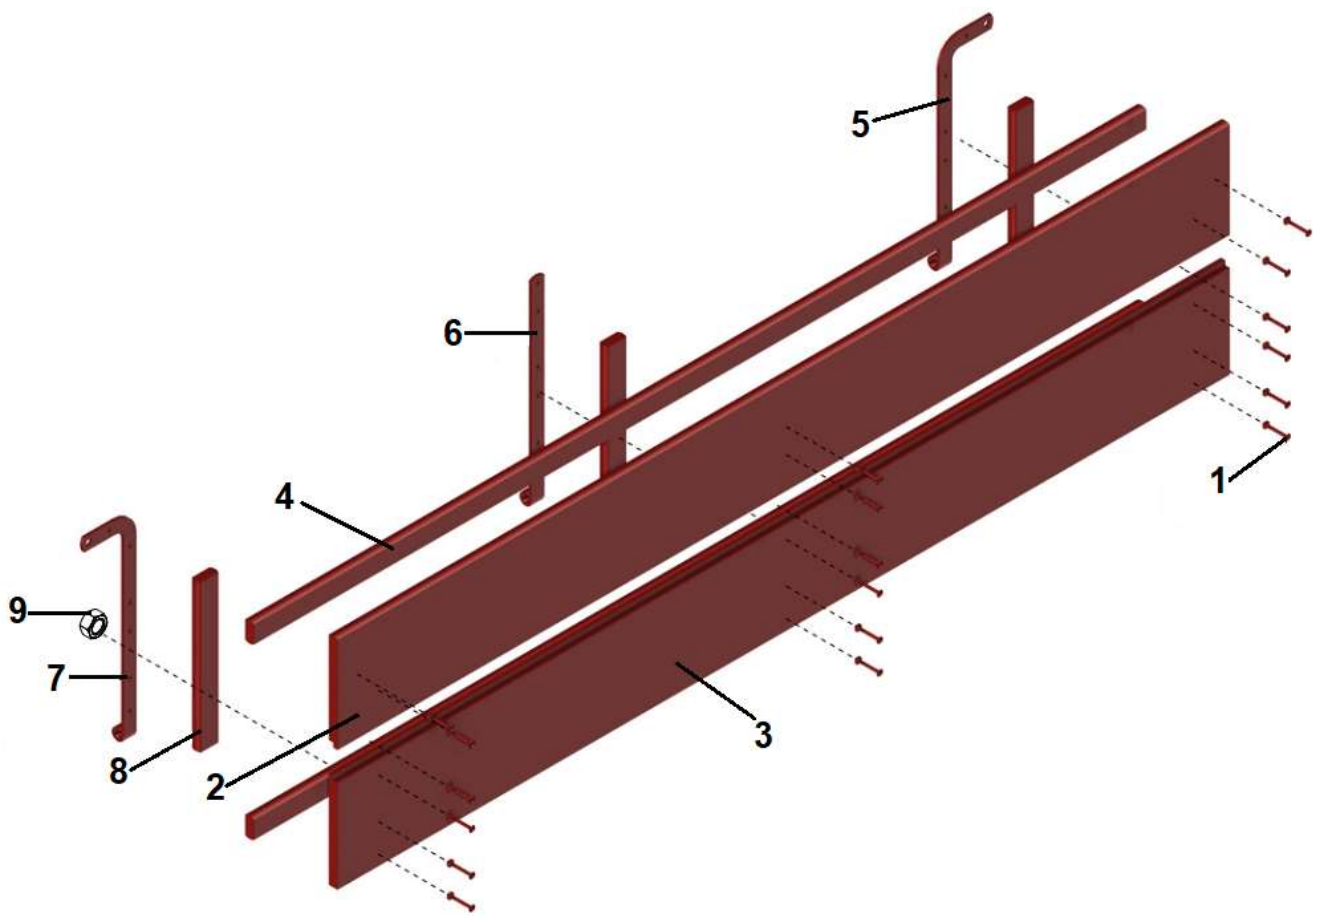

ITEM	CÓDIGO Nº DE PIEZA PART NUMBER	DENOMINAÇÃO / DESCRIPCIÓN / DESCRIPTION			QNT / CT / QTY	
					CB - 2	CB - 3
1	0215.2072.00.0	Parafuso	Tornillo	Screw	18	
2	3004.1000.01.5	Tábua	Tabla	Board	1	
3	3004.1002.01.8	Tábua	Tabla	Board	1	
4	3004.1004.00.2	Listão Horizontal	Tabla Horizontal	Board Horizontal	2	
5	3004.1009.01.2	Dobradiça	Bisagra	Hinge	1	
6	3004.1010.01.0	Dobradiça	Bisagra	Hinge	1	
7	3004.1012.01.3	Dobradiça	Bisagra	Hinge	1	
8	3004.1014.01.6	Listão Vertical	Tabla Vertical	Board Vertical	3	
9	0202.0005.00.4	Porca Sextavada 1/4"	Tuerca Hexagonal 1/4"	Nut 1/4" Hexagonal	18