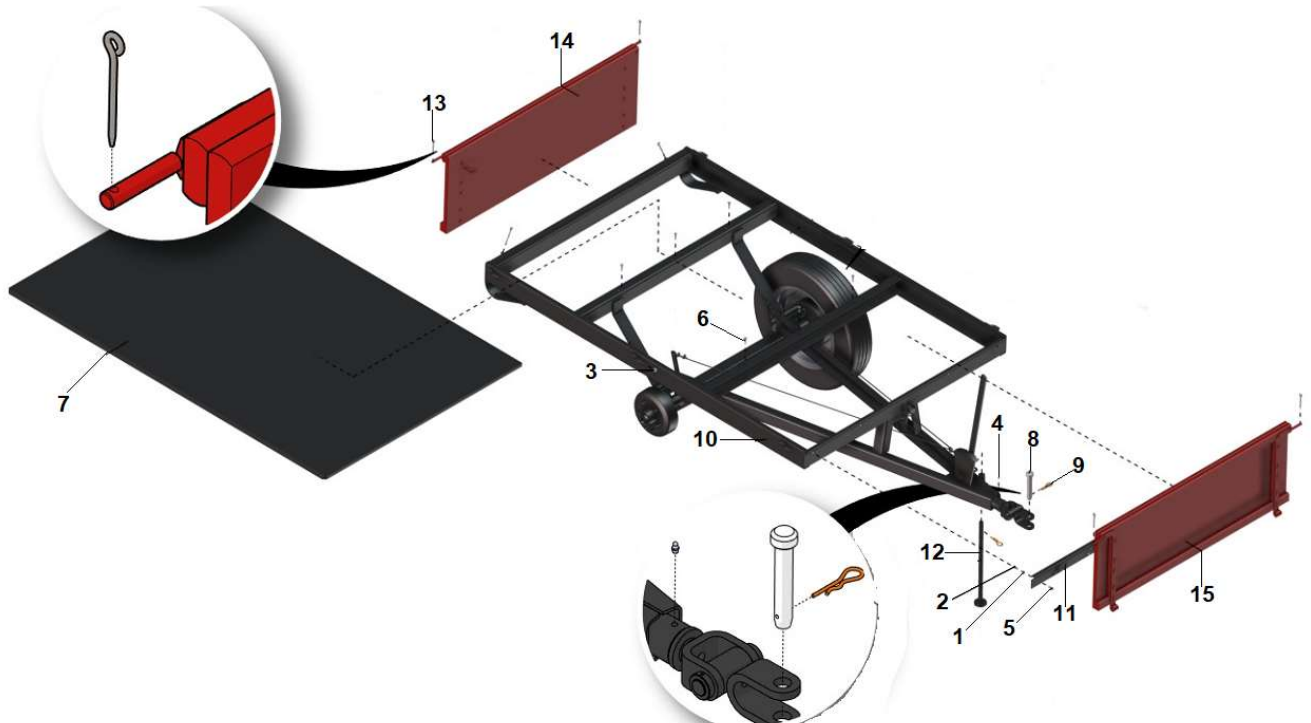

CATÁLOGO DE PEÇAS

CARRETA AGRÍCOLA

CB-2 / CB-3

LAVRALE

CATÁLOGO DE PEÇAS DE IMPLEMENTOS LAVRALE

Este catálogo de peças foi desenvolvido para facilitar a identificação e localização das peças de reposição. As ilustrações aqui contidas não devem servir como base para quaisquer resoluções de ordem técnica.

ITEM	CÓDIGO Nº DE PIEZA PART NUMBER	DENOMINAÇÃO / DESCRIPCIÓN / DESCRIPTION			QNT / CT / QTY	
					CB - 2	CB - 3
1	0201.0100.00.4	Arruela Pressão 5/16"	Arandela Presión 5/16"	Washer 5/16" Spring	4	
2	0202.0002.00.5	Porca Sextavada 5/16"	Tuerca Hexagonal 5/16"	Nut 5/16" Hexagonal	4	
3	0202.0006.00.0	Porca Sextavada 1/2"	Tuerca Hexagonal 1/2"	Nut 1/2" Hexagonal	2	
4	0213.0013.00.1	Graxeira	Grasera	Nipple Grease	1	
5	0215.0166.00.8	Parafuso Sextavado	Tornillo Hexagonal	Screw Hexagonal	4	
6	0215.2060.00.2	Parafuso	Tornillo	Screw	6	
7	3002.1052.00.1	Assoalho	Revestimiento	Covering	1	
8	3002.1068.00.5	Pino	Perno	Pin	1	
9	3002.1071.00.6	Grampo	Abrazadera	Clamp	2	
10	3002.0014.00.9	Carreta com Freio	Remolque con Freno	Trailer with Brake	1	
11	3002.0106.00.0	Guarnição Dianteira	Perfil Goma Delantero	Profile Front Rubber	1	
12	3002.0114.00.3	Pé	Pie	Foot	1	
13	3002.0116.00.6	Pino	Perno	Pin	6	
14	3004.0011.01.3	Tampa Traseira	Tapa Trasera	Cover Rear	1	
15	3004.0012.01.0	Tampa Dianteira	Tapa Delantera	Cover Front	1	