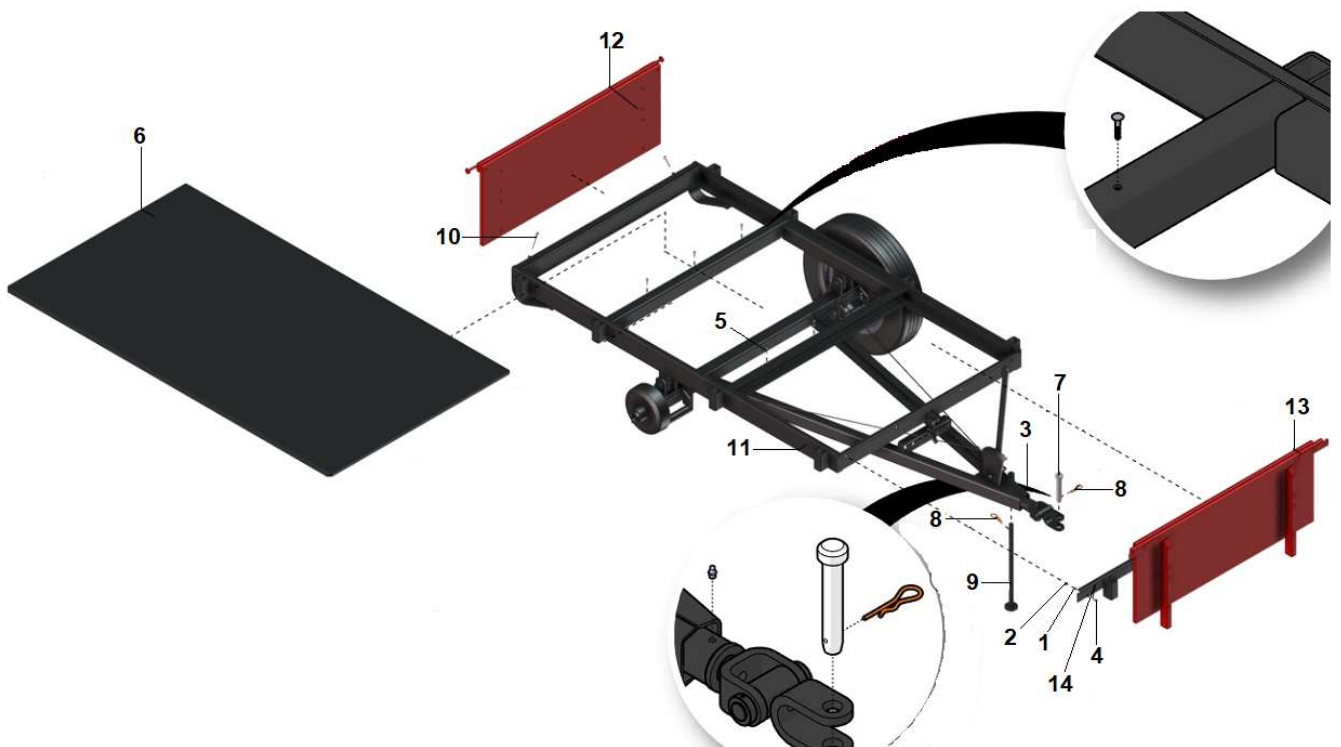

CATÁLOGO DE PEÇAS

CARRETA AGRÍCOLA

CB-2 / CB-3

LAVRALE

CATÁLOGO DE PEÇAS DE IMPLEMENTOS LAVRALE

Este catálogo de peças foi desenvolvido para facilitar a identificação e localização das peças de reposição. As ilustrações aqui contidas não devem servir como base para quaisquer resoluções de ordem técnica.

ITEM	CÓDIGO Nº DE PIEZA PART NUMBER	DENOMINAÇÃO / DESCRIPCIÓN / DESCRIPTION			QNT / CT / QTY	
					CB - 2	CB - 3
1	0201.0100.00.4	Arruela Pressão 5/16"	Arandela Presión 5/16"	Washer 5/16" Spring	4	
2	0202.0002.00.5	Porca Sextavada 5/16"	Tuerca Hexagonal 5/16"	Nut 5/16" Hexagonal	4	
3	0202.0006.00.0	Porca Sextavada 1/2"	Tuerca Hexagonal 1/2"	Nut 1/2" Hexagonal	2	
4	0213.0013.00.1	Graxeira	Grasera	Nipple Grease	1	
5	0215.0166.00.8	Parafuso Sextavado	Tornillo Hexagonal	Screw Hexagonal	4	
6	0215.2060.00.2	Parafuso	Tornillo	Screw	6	
7	3002.1052.00.1	Assoalho	Revestimiento	Covering	1	
8	3002.1068.00.5	Pino	Perno	Pin	1	
9	3002.1071.00.6	Grampo	Abrazadera	Clamp	2	
10	3002.0014.00.9	Carreta com Freio	Remolque con Freno	Trailer with Brake	1	
11	3002.0106.00.0	Guarnição Dianteira	Perfil Goma Delantero	Profile Front Rubber	1	
12	3002.0114.00.3	Pé	Pie	Foot	1	
13	3002.0116.00.6	Pino	Perno	Pin	6	
14	3004.0011.01.3	Tampa Traseira	Tapa Trasera	Cover Rear	1	
15	3004.0012.01.0	Tampa Dianteira	Tapa Delantera	Cover Front	1	