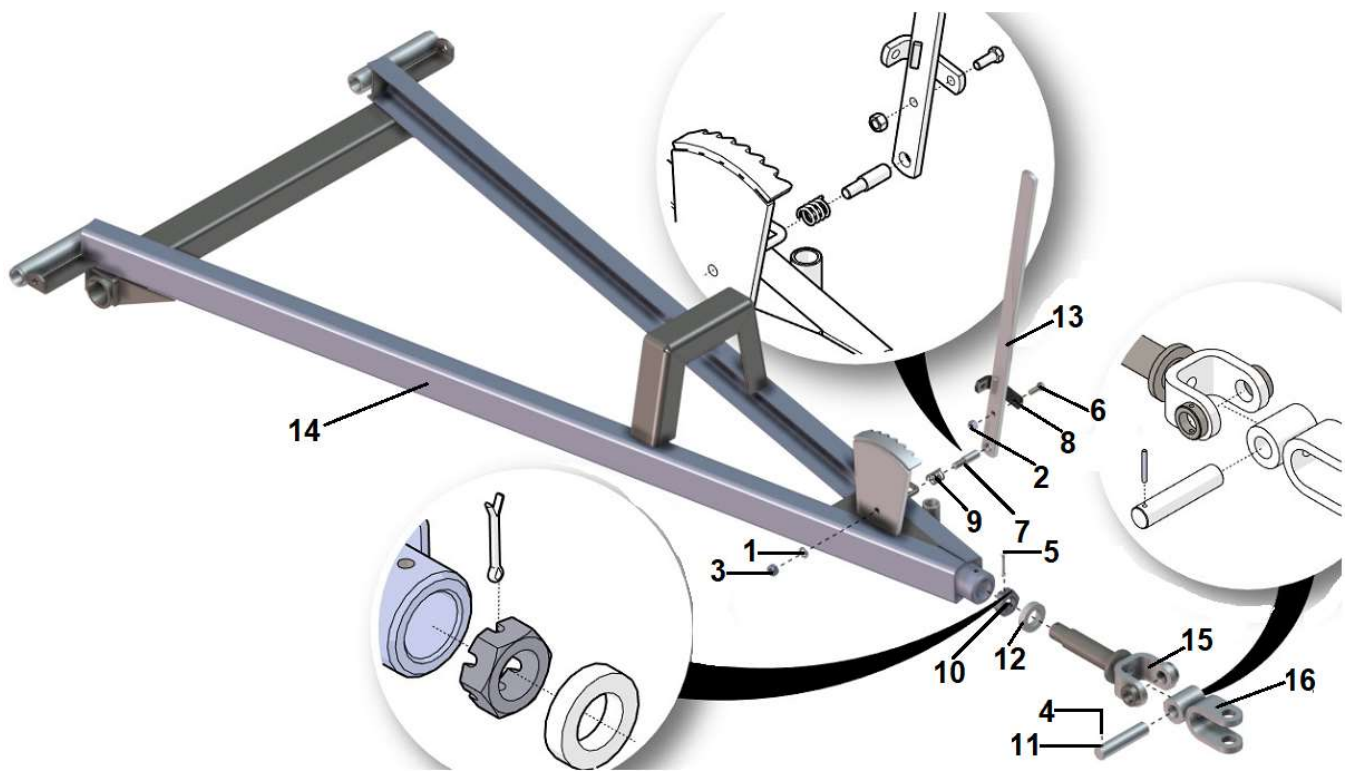

ITEM	CÓDIGO Nº DE PIEZA PART NUMBER	DENOMINAÇÃO / DESCRIPCIÓN / DESCRIPTION			QNT / CT / QTY	
					CB - 2	CB - 3
1	0201.0103.00.3	Arruela Pressão 1/2"	Arandela Presión 1/2"	Washer 1/2" Spring	1	1
2	0202.0003.00.1	Porca Sextavada	Tuerca Hexagonal	Nut Hexagonal	1	1
3	0202.0006.00.0	Porca Sextavada 1/2"	Tuerca Hexagonal 1/2"	Nut 1/2" Hexagonal	1	1
4	0208.0148.00.6	Pino Elástico	Perno Elastico	Pin Elastic	1	1
5	0208.0204.00.3	Contrapino 3/16"X1.3/4"	Contraperno 3/16"X1.3/4"	Pin 3/16"X1.3/4" Cotter	1	1
6	0215.0212.00.0	Parafuso Sextavado	Tornillo Hexagonal	Screw Hexagonal	1	1
7	3002.1045.00.5	Pino	Perno	Pin	1	1
8	3002.1046.00.1	Engate	Acople	Engage	1	1
9	3002.1059.00.6	Molas Freio	Resortes Freno	Springs Brake	1	1
10	3002.1079.00.9	Porca Sextavada	Tuerca Hexagonal	Nut Hexagonal	1	1
11	3006.1040.00.4	Pino	Perno	Pin	1	1
12	3103.1046.00.2	Arruela	Arandela	Washer	1	1
13	3002.0104.00.8	Alavanca Freio	Palanca Freno	Lever Brake	1	1
14	3002.0118.00.9	Cabeçalho Freio	Cabecal Freno	Head Brake	1	
14	3005.0100.00.0	Cabeçalho Freio	Cabecal Freno	Head Brake		1
15	3005.0104.01.4	Ponteira	Terminal	End	1	1
16	3006.0134.00.5	Engate	Acople	Engage	1	1