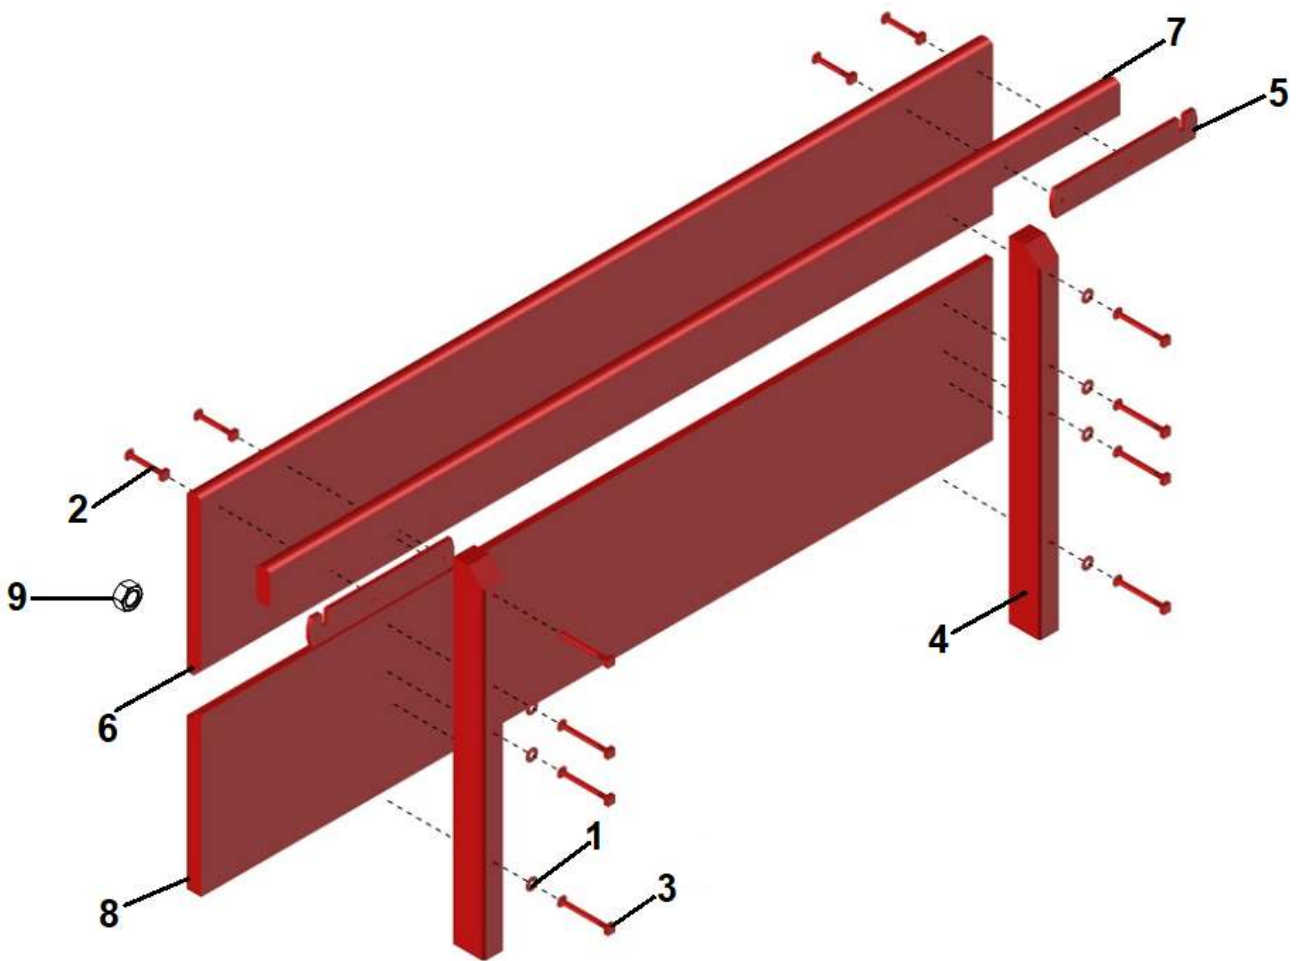

ITEM	CÓDIGO Nº DE PIEZA PART NUMBER	DENOMINAÇÃO / DESCRIPCIÓN / DESCRIPTION			QNT / CT / QTY	
					CB - 2	CB - 3
1	0201.0050.00.7	Arruela Lisa	Arandela Lisa	Washer Flat		8
2	0215.2072.00.0	Parafuso	Tornillo	Screw		4
3	0215.2081.00.0	Parafuso	Tornillo	Screw		8
4	3005.1023.01.8	Fueiro	Suporte	Bracket		2
5	3005.1026.00.9	Engate	Acople	Engage		2
6	3005.1027.01.3	Tábua	Tabla	Board		1
7	3005.1034.00.1	Listão Horizontal	Tabla Horizontal	Board Horizontal		1
8	3005.1028.01.0	Tábua	Tabla	Board		1
9	0202.0005.00.4	Porca Sextavada 1/4"	Tuerca Hexagonal 1/4"	Nut 1/4" Hexagonal		4
	3005.0015.01.1	Tampa Dianteira	Tapa Delantera	Cover Front