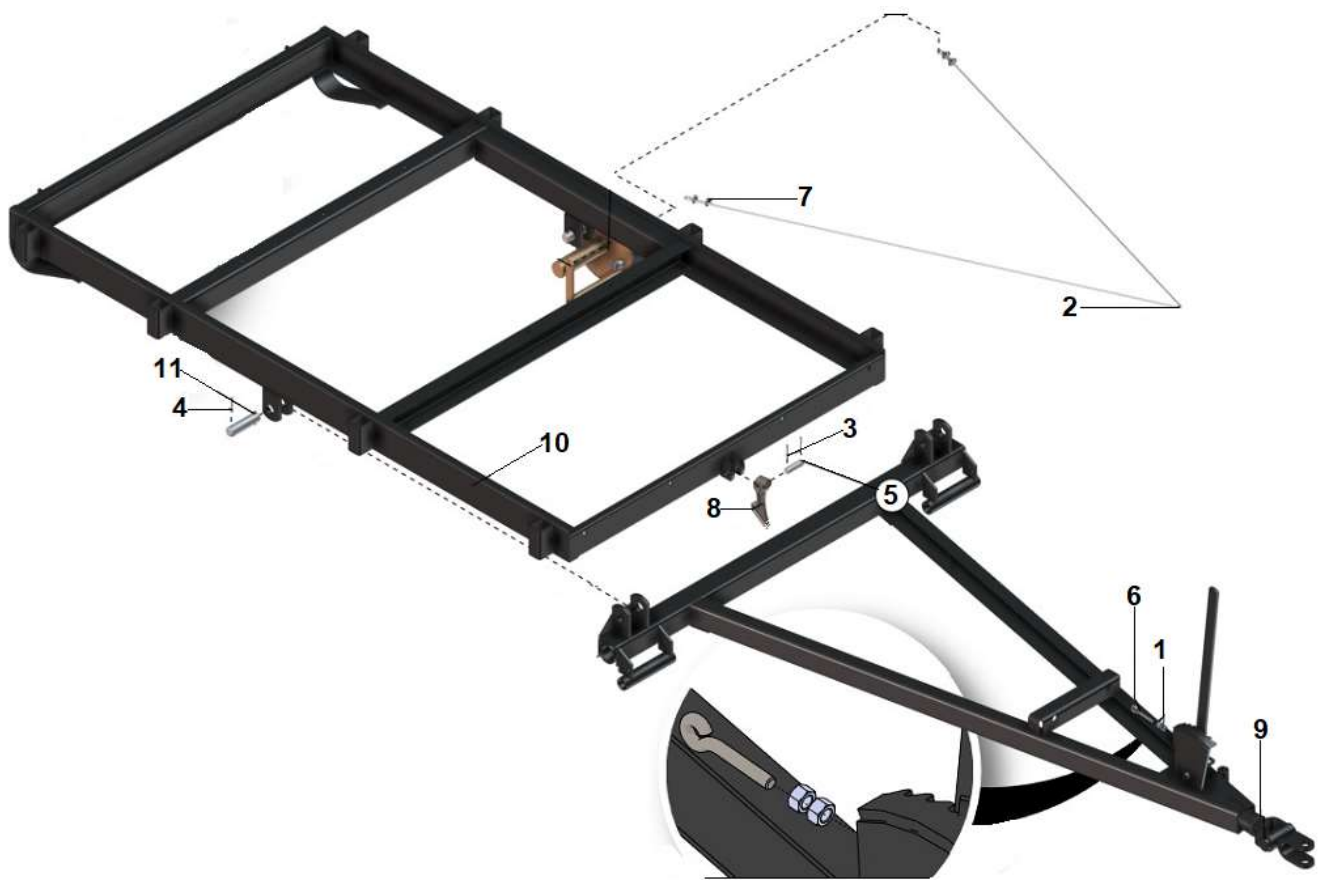

ITEM	CÓDIGO Nº DE PIEZA PART NUMBER	DENOMINAÇÃO / DESCRIPCIÓN / DESCRIPTION			QNT / CT / QTY	
					CB - 2	CB - 3
1	0202.0003.00.1	Porca Sextavada	Tuerca Hexagonal	Nut Hexagonal		2
2	0203.0170.00.8	Cabo	Cable	Cable		1
3	0208.0202.00.0	Contrapino 1/8"X1.1/2"	Contraperno 1/8"X1.1/2"	Pin 1/8"X1.1/2" Cotter		2
4	0208.0204.00.3	Contrapino 3/16"X1.3/4"	Contraperno 3/16"X1.3/4"	Pin 3/16"X1.3/4" Cotter		2
5	3002.1043.00.2	Pino	Perno	Pin		2
6	3005.1019.00.2	Haste Freio	Varilla Freno	Rod Brake		1
7	0213.0228.00.8	Grampo	Abrazadera	Clamp		4
8	3002.0021.00.5	Gancho	Gancho	Hook		1
9	3005.0016.00.0	Cabeçalho Freio	Cabezal Freno	Head Brake		1
10	3005.0102.00.3	Chassi	Chasis	Chassis		1
11	3005.0107.00.5	Pino	Perno	Pin		2