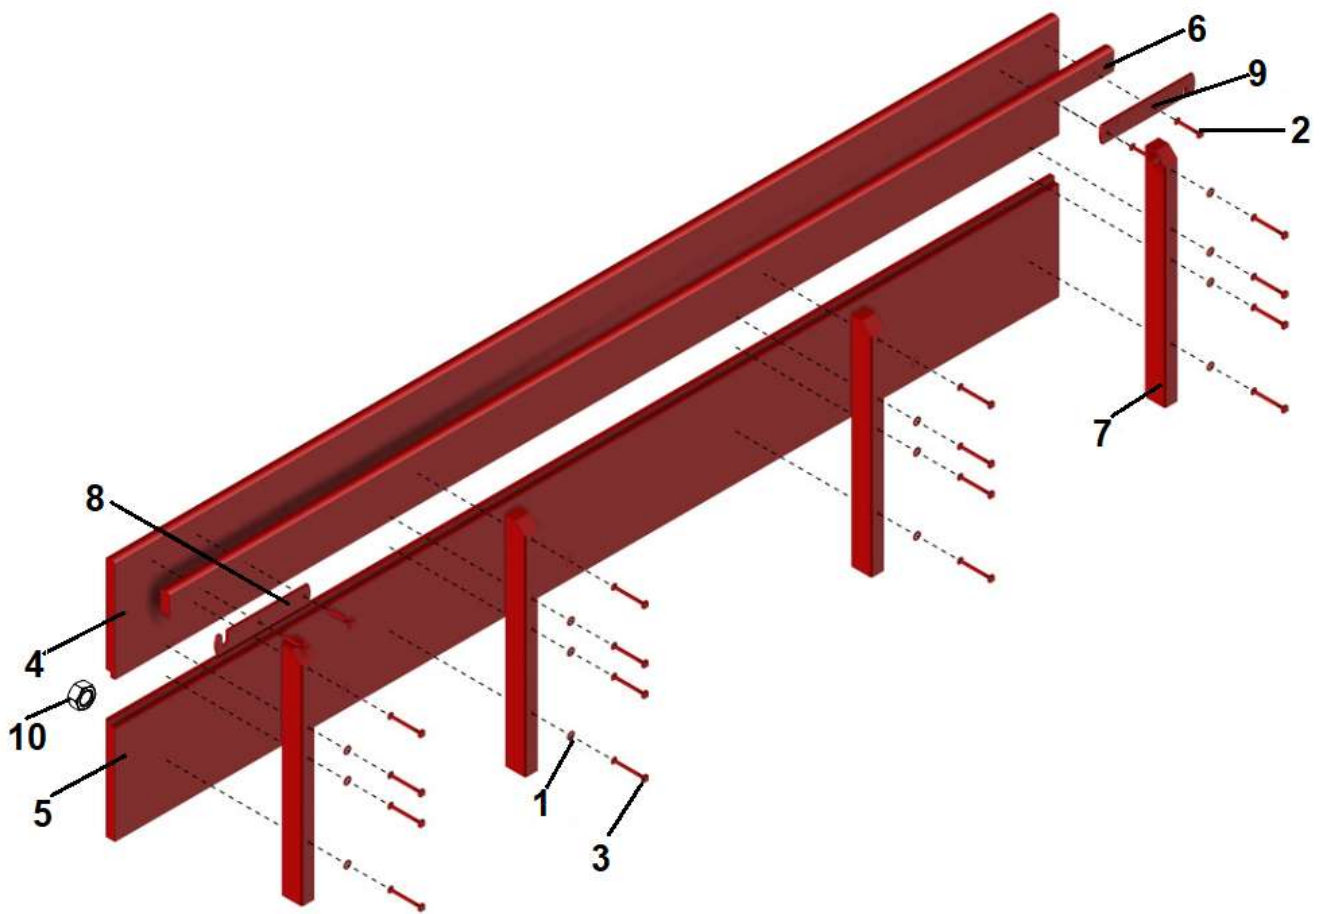

ITEM	CÓDIGO Nº DE PIEZA PART NUMBER	DENOMINAÇÃO / DESCRIPCIÓN / DESCRIPTION			QNT / CT / QTY	
					CB - 2	CB - 3
1	0201.0050.00.7	Arruela Lisa	Arandela Lisa	Washer Flat		16
2	0215.2072.00.0	Parafuso	Tornillo	Screw		4
3	0215.2081.00.0	Parafuso	Tornillo	Screw		16
4	3004.1000.01.5	Tábua	Tabla	Board		1
5	3004.1002.01.8	Tábua	Tabla	Board		1
6	3004.1004.00.2	Listão Horizontal	Tabla Horizontal	Board Horizontal		1
7	3005.1023.01.8	Fueiro	Suporte	Bracket		4
8	3005.1025.00.2	Engate	Acople	Engage		1
9	3005.1026.00.9	Engate	Acople	Engage		1
10	0202.0005.00.4	Porca Sextavada 1/4"	Tuerca Hexagonal 1/4"	Nut 1/4" Hexagonal		4