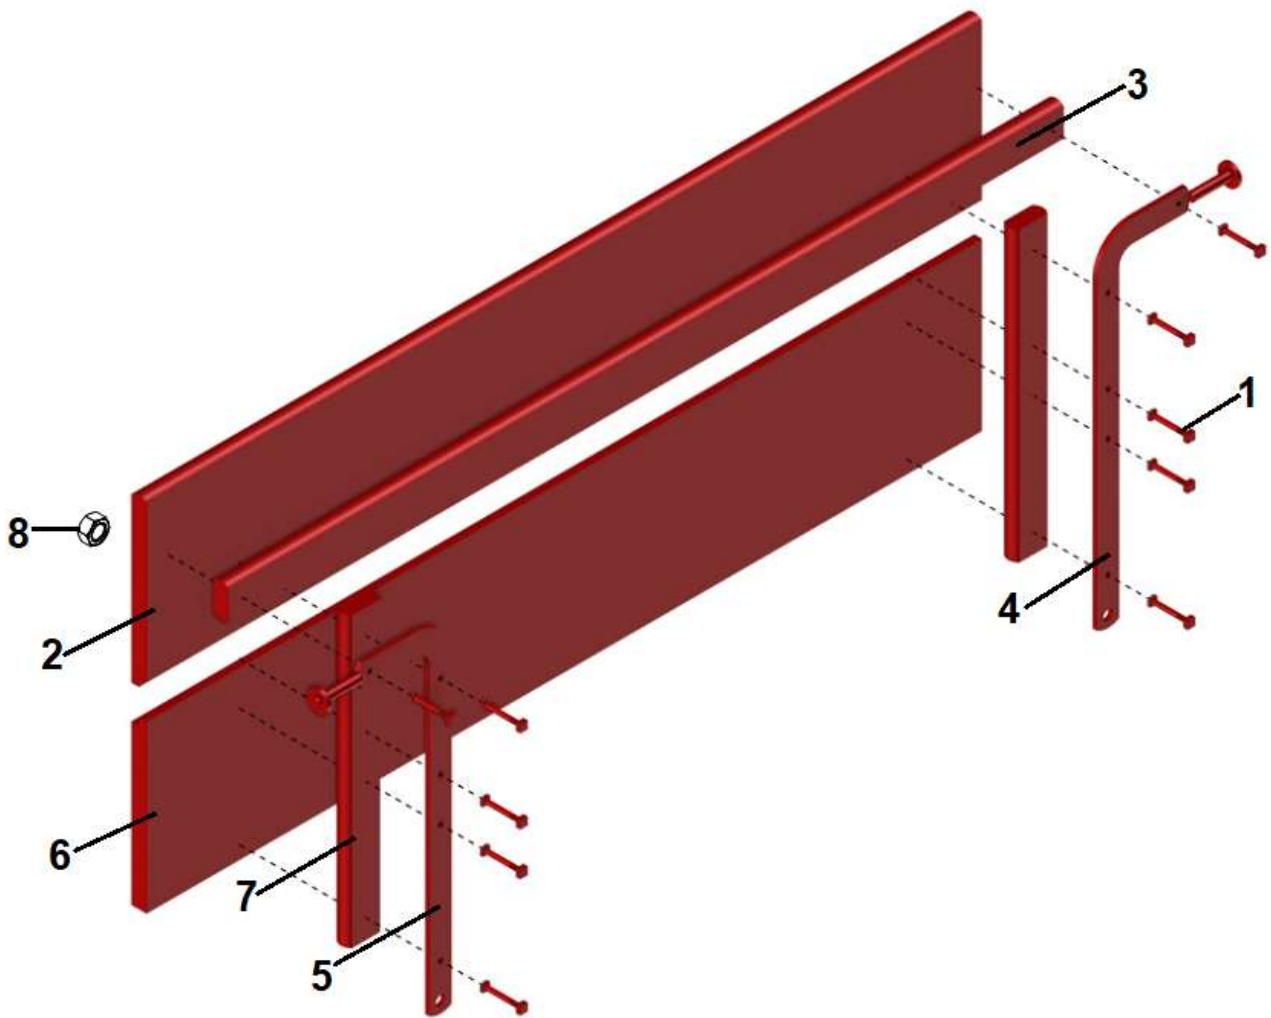

ITEM	CÓDIGO Nº DE PIEZA PART NUMBER	DENOMINAÇÃO / DESCRIPCIÓN / DESCRIPTION			QNT / CT / QTY	
					CB - 2	CB - 3
1	0215.2072.00.0	Parafuso	Tornillo	Screw		10
2	3005.1027.01.3	Tábua	Tabla	Board		1
3	3005.1029.00.8	Listão Horizontal	Tabla Horizontal	Board Horizontal		1
4	3005.0112.01.7	Dobradiça Direita	Bisagra Derecha	Hinge Right		1
5	3005.0113.01.3	Dobradiça Esquerda	Bisagra Izquierda	Hinge Left		1
6	3005.1028.01.0	Tábua	Tabla	Board		1
7	3005.1030.01.4	Listão Vertical	Tabla Vertical	Board Vertical		2
8	0202.0005.00.4	Porca Sextavada 1/4"	Tuerca Hexagonal 1/4"	Nut 1/4" Hexagonal		10
	3005.0014.01.5	Tampa Traseira	Tapa Trasera	Cover Rear