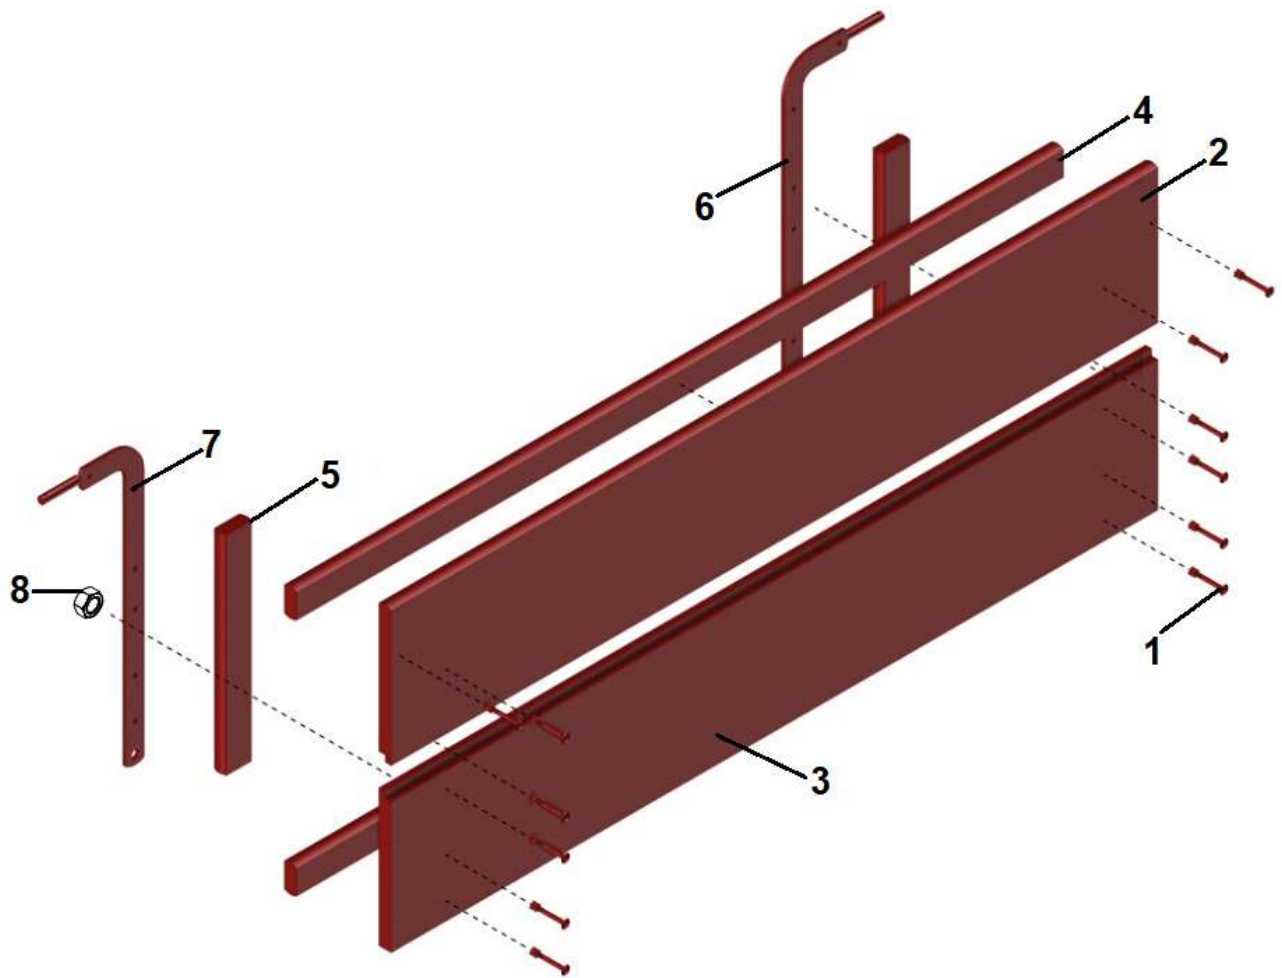

ITEM	CÓDIGO Nº DE PIEZA PART NUMBER	DENOMINAÇÃO / DESCRIPCIÓN / DESCRIPTION			QNT / CT / QTY	
					CB - 2	CB - 3
1	0215.2072.00.0	Parafuso	Tornillo	Screw	12	
2	3004.1001.01.1	Tábua	Tabla	Board	1	
3	3004.1003.01.4	Tábua	Tabla	Board	1	
4	3004.1005.00.9	Listão Horizontal	Tabla Horizontal	Board Horizontal	2	
5	3004.1014.01.6	Listão Vertical	Tabla Vertical	Board Vertical	2	
6	3004.0100.01.6	Dobradiça Esquerda	Bisagra Izquierda	Hinge Left	1	
7	3004.0106.01.4	Dobradiça Direita	Bisagra Derecha	Hinge Right	1	
8	0202.0005.00.4	Porca Sextavada 1/4"	Tuerca Hexagonal 1/4"	Nut 1/4" Hexagonal	12	
	3004.0011.01.3	Tampa Traseira	Tapa Trasera	Cover Rear