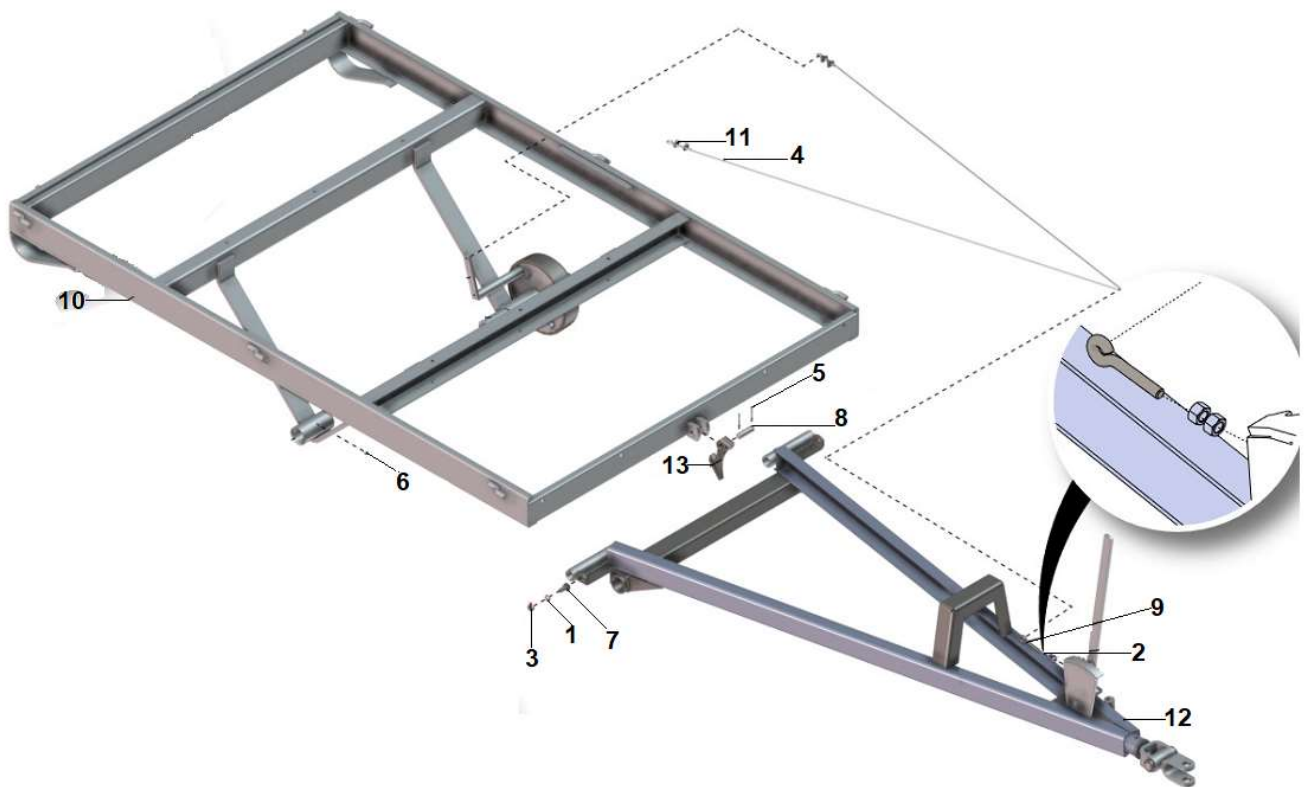

ITEM	CÓDIGO Nº DE PIEZA PART NUMBER	DENOMINAÇÃO / DESCRIPCIÓN / DESCRIPTION			QNT / CT / QTY	
					CB - 2	CB - 3
1	0201.0103.00.3	Arruela Pressão 1/2"	Arandela Presión 1/2"	Washer 1/2" Spring	2	
2	0202.0003.00.1	Porca Sextavada	Tuerca Hexagonal	Nut Hexagonal	2	
3	0202.0006.00.0	Porca Sextavada 1/2"	Tuerca Hexagonal 1/2"	Nut 1/2" Hexagonal	2	
4	0203.0170.00.8	Cabo	Cable	Cable	1	
5	0208.0202.00.0	Contrapino 1/8"X1.1/2"	Contraperno 1/8"X1.1/2"	Pin 1/8"X1.1/2" Cotter	2	
6	0213.0013.00.1	Graxeira	Grasera	Nipple Grease	2	
7	0215.0308.00.7	Parafuso Sextavado	Tornillo Hexagonal	Screw Hexagonal	2	
8	3002.1043.00.2	Pino	Perno	Pin	1	
9	3005.1019.00.2	Haste Freio	Varilla Freno	Rod Brake	1	
10	3002.0010.00.3	Chassi	Chasis	Chassis	1	
11	0213.0228.00.8	Grampo	Abrazadera	Clamp	4	
12	3002.0018.00.4	Cabeçalho Freio	Cabezal Freno	Head Brake	1	
13	3002.0021.00.5	Gancho	Gancho	Hook	1