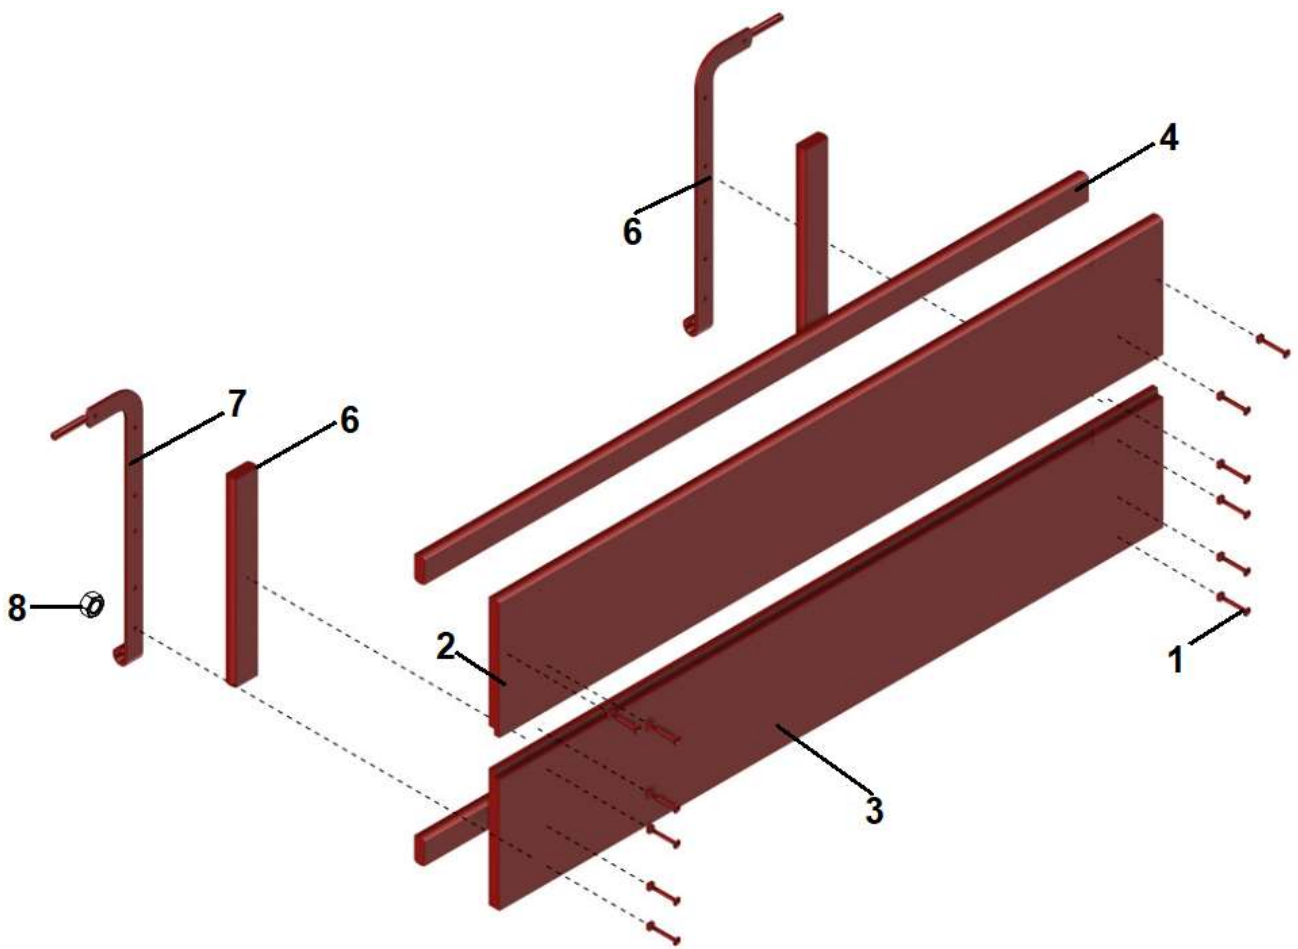

ITEM	CÓDIGO Nº DE PIEZA PART NUMBER	DENOMINAÇÃO / DESCRIPCIÓN / DESCRIPTION			QNT / CT / QTY	
					CB - 2	CB - 3
1	0215.2072.00.0	Parafuso	Tornillo	Screw	12	
2	3004.1001.01.1	Tábua	Tabla	Board	1	
3	3004.1003.01.4	Tábua	Tabla	Board	1	
4	3004.1005.00.9	Listão Horizontal	Tabla Horizontal	Board Horizontal	2	
5	3004.1014.01.6	Listão Vertical	Tabla Vertical	Board Vertical	2	
6	3004.0101.01.2	Dobradiça Esquerda	Bisagra Izquierda	Hinge Left	1	
7	3004.0105.01.8	Dobradiça Direita	Bisagra Derecha	Hinge Right	1	
8	0202.0005.00.4	Porca Sextavada 1/4"	Tuerca Hexagonal 1/4"	Nut 1/4" Hexagonal	12	
	3004.0012.01.0	Tampa Dianteira	Tapa Delantera	Cover Front