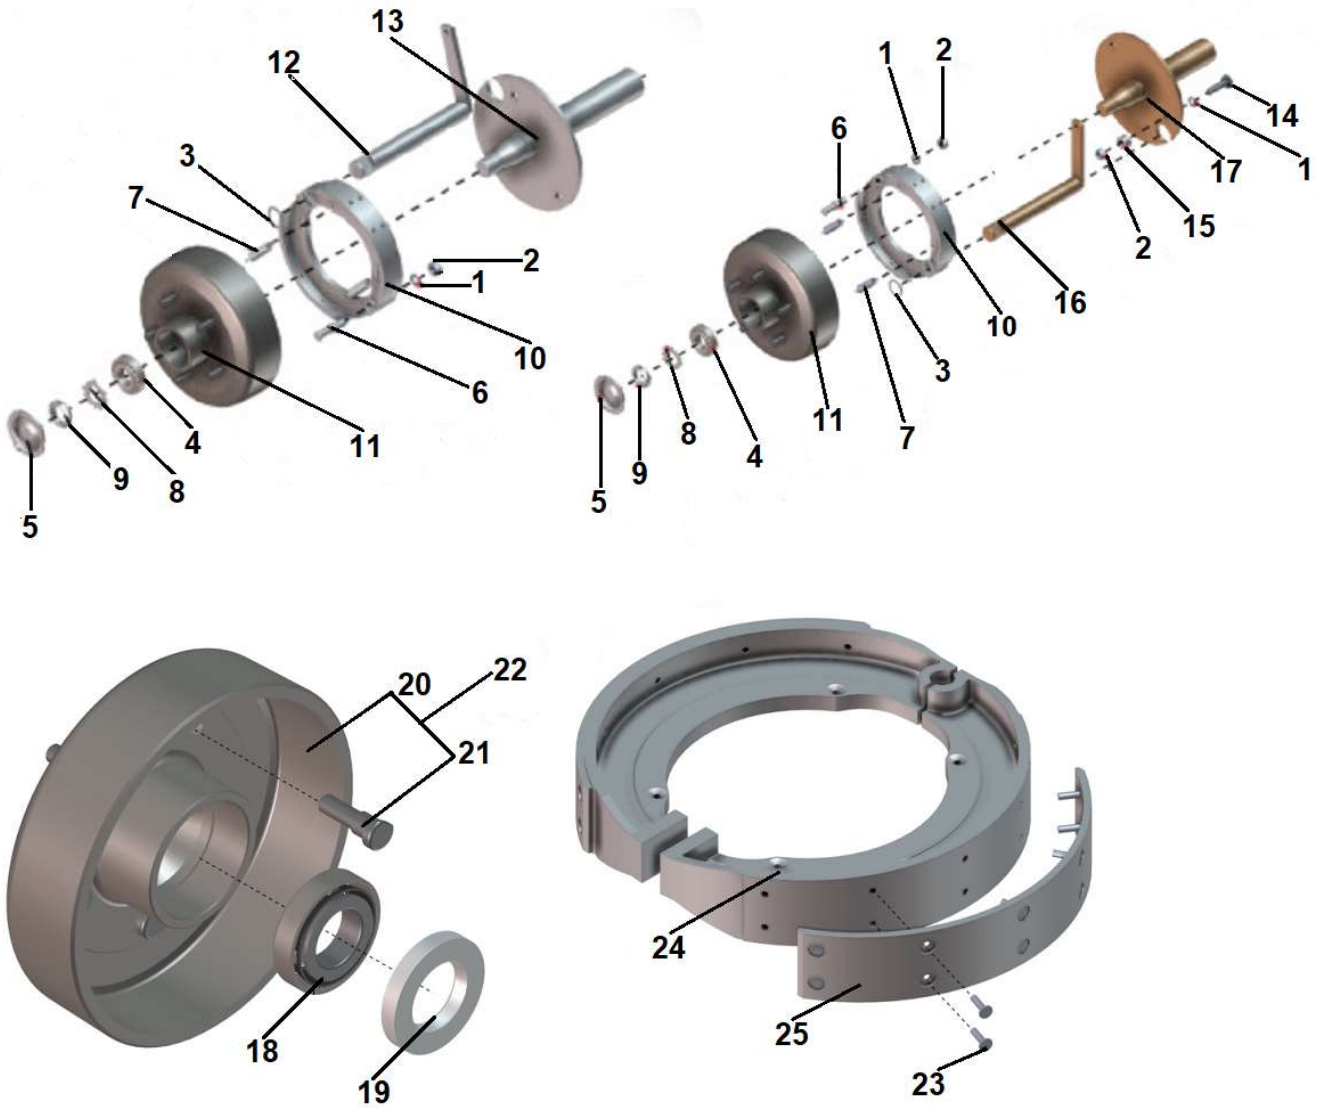

ITEM	CÓDIGO Nº DE PIEZA PART NUMBER	DENOMINAÇÃO / DESCRIPCIÓN / DESCRIPTION			QNT / CT / QTY	
					CB - 2	CB - 3
1	0201.0103.00.3	Arruela Pressão 1/2"	Arandela Presión 1/2"	Washer 1/2" Spring	2	4
2	0202.0006.00.0	Porca Sextavada 1/2"	Tuerca Hexagonal 1/2"	Nut 1/2" Hexagonal	2	4
3	0208.0007.00.3	Anel Elástico 30X1,5	Anillo Elástico 30X1,5	Ring 30X1.5 Snap	2	2
4	0217.0012.01.4	Rolamento	Rodamiento	Bearing	2	2
5	2003.1051.01.9	Tampa Vedação	Tapa Sellado	Cover Sealing	2	2
6	3002.1038.00.9	Pino	Perno	Pin	2	2
7	3002.1069.00.1	Mola Patim	Mola Zapata	Spring Shoe	4	4
8	8707.1012.00.7	Arruela	Arandela	Washer	2	2
9	8707.1013.00.3	Porca	Tuerca	Nut	2	2
10	3002.0019.00.0	Patim Freio	Zapata Freno	Shoe Brake	2	2
11	3002.0020.00.9	Tambor Freio	Tambor Freno	Drum Brake	2	2
12	3002.0102.00.5	Eixo Esquerdo	Eje Izquierdo	Shaft Left	1	
12	3002.0108.00.3	Eixo Direito	Eje Derecho	Shaft Right	1	
13	3002.0105.00.4	Ponta Eixo Esquerda	Punta Eje Izquierda	Tip Shaft Left	1	
13	3002.0107.00.7	Ponta Eixo Direita	Punta Eje Derecha	Tip Right Shaft	1	
14	0215.0321.00.3	Parafuso Sextavado	Tornillo Hexagonal	Screw Hexagonal		5
15	3005.1017.00.0	Bucha Encosto	Buje Apoyo	Bushing Support		2
16	3005.0105.00.2	Eixo Esquerdo	Eje Izquierdo	Shaft Left		1
16	3005.0106.00.9	Eixo Direito	Eje Derecho	Shaft Right		1
17	3103.0105.00.5	Ponta Eixo Direita	Punta Eje Derecha	Tip Right Shaft		1
17	3103.0106.00.1	Ponta Eixo Esquerda	Punta Eje Izquierda	Tip Shaft Left		1
18	0217.0014.01.7	Rolamento	Rodamiento	Bearing	2	2
19	0221.0253.00.9	Retentor	Retén	Seal	2	2
20	3002.1040.01.1	Tambor Freio	Tambor Freno	Drum Brake	2	2
21	3002.1070.00.0	Parafuso	Tornillo	Screw	10	10
22	3002.0117.01.0	Tambor Freio	Tambor Freno	Drum Brake	2	2
23	0208.0361.00.1	Rebite	Remache	Rivet	20	20
24	3002.1039.00.5	Patim Freio	Zapata Freno	Shoe Brake	2	2
25	3002.1050.00.9	Lonas Freio	Forros Freno	Brake Linings	4	4